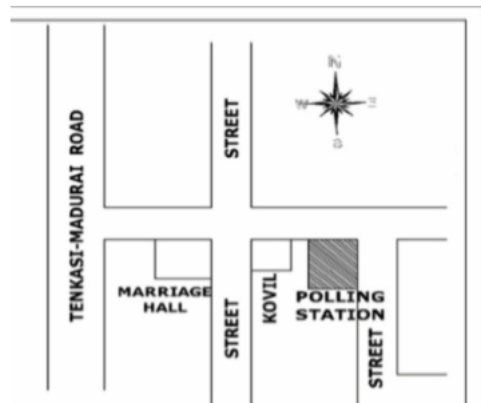

Key MAP View