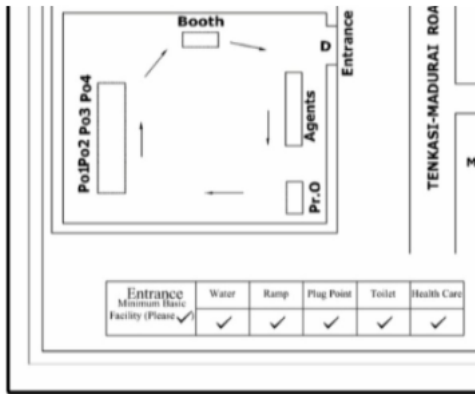

Google Map View

Polling Station Building Front View

Polling Station Front View

Cad View

Key MAP View

1 பெயர் : மூக்கம்மாள் - கணவர் பெயர்: நடராஜன் - வீட்டு எண் : 1 வயது : 78 பாலினம் : பெண் Photo is available	SSI0523910	2 பெயர் : சுப்பையா தேவர் - தந்தையின் பெயர்: வேல் தேவர் - வீட்டு எண் : 1 வயது : 63 பாலினம் : ஆண் Photo is available	SSI1941616	3 பெயர் : முத்துலெட்சுமி - கணவர் பெயர்: சுப்பையா - வீட்டு எண் : 1 வயது : 54 பாலினம் : பெண் Photo is available	SSI1941624
4 பெயர் : மகேஸ்வரி - கணவர் பெயர்: ராமசாமி - வீட்டு எண் : 1 வயது : 48 பாலினம் : பெண் Photo is available	SSI0524413	5 பெயர் : ராமசாமி - தந்தையின் பெயர்: மேலிலாசம் - வீட்டு எண் : 1 வயது : 48 பாலினம் : ஆண் Photo is available	SSI0916924	6 பெயர் : சுபாஷ் - தந்தையின் பெயர்: செந்தில் - வீட்டு எண் : 1 வயது : 46 பாலினம் : ஆண் Photo is available	SSI0994442
7 பெயர் : ஆறுமுகம் - தந்தையின் பெயர்: கரடிமுத்து - வீட்டு எண் : 1 வயது : 45 பாலினம் : ஆண் Photo is available	SSI1072354	8 பெயர் : மாரிமுத்து - தந்தையின் பெயர்: தளவாய் - வீட்டு எண் : 1 வயது : 45 பாலினம் : ஆண் Photo is available	SSI0863969	9 பெயர் : அழகர் ராஜ் - தந்தையின் பெயர்: நடராஜன் - வீட்டு எண் : 1 வயது : 43 பாலினம் : ஆண் Photo is available	SSI0523928
10 பெயர் : ஆனந்தி - கணவர் பெயர்: அழகர் ராஜ் - வீட்டு எண் : 1 வயது : 39 பாலினம் : பெண் Photo is available	SSI0524371	11 பெயர் : வனிதா - கணவர் பெயர்: மாரிமுத்து - வீட்டு எண் : 1 வயது : 38 பாலினம் : பெண் Photo is available	LYY1365147	12 பெயர் : முருகன் - தந்தையின் பெயர்: ராமர் - வீட்டு எண் : 1 வயது : 38 பாலினம் : ஆண் Photo is available	SSI0994491
13 பெயர் : சங்கராண்டி - தந்தையின் பெயர்: பஞ்சராஜ் - வீட்டு எண் : 1 வயது : 34 பாலினம் : ஆண் Photo is available	SSI0864496	14 பெயர் : முப்புடாதி - தந்தையின் பெயர்: ராஜேந்திரன் - வீட்டு எண் : 1 வயது : 31 பாலினம் : ஆண் Photo is available	SSI0864512	15 பெயர் : முத்துச்செல்வன் - தந்தையின் பெயர்: பஞ்சராஜ் - வீட்டு எண் : 1 வயது : 31 பாலினம் : ஆண் Photo is available	SSI0864470
16 பெயர் : சோபியா தந்தையின் பெயர்: சுபாஷ் வீட்டு எண் : 1-ஏ1 வயது : 21 பாலினம் : பெண் Photo is available	SSI2551612	17 பெயர் : மனோ - தந்தையின் பெயர்: ராஜேந்திரன் - வீட்டு எண் : 1A3 வயது : 29 பாலினம் : ஆண் Photo is available	SSI1141357	18 பெயர் : மல்லிகா - கணவர் பெயர்: முருகேசன் - வீட்டு எண் : 1-ஏ/4 வயது : 35 பாலினம் : பெண் Photo is available	SSI0675512
19 பெயர் : மூகா அம்பிகை தந்தையின் பெயர்: ராமசாமி வீட்டு எண் : 1டி வயது : 19 பாலினம் : பெண் Photo is available	SSI2681997	20 பெயர் : வேல்முருகன் - தந்தையின் பெயர்: சுப்பையா தேவர் - வீட்டு எண் : 1D1 வயது : 30 பாலினம் : ஆண் Photo is available	SSI0994186	21 பெயர் : பேச்சி முத்து தந்தையின் பெயர்: சுப்பையா வீட்டு எண் : 1e1 வயது : 26 பாலினம் : ஆண் Photo is available	SSI1414085
22 பெயர் : ஆறுமுகம் - தந்தையின் பெயர்: வள்ளியம்மாள் - வீட்டு எண் : 1D2 வயது : 61 பாலினம் : ஆண் Photo is available	SSI1941632	23 பெயர் : சுப்புலெட்சுமி - கணவர் பெயர்: ஆறுமுகம் - வீட்டு எண் : 1D2 வயது : 55 பாலினம் : பெண் Photo is available	LYY1362987	24 பெயர் : இசக்கிமுத்து தந்தையின் பெயர்: ஆறுமுகம் - வீட்டு எண் : 1D2 வயது : 27 பாலினம் : ஆண் Photo is available	SSI1328384
25 பெயர் : லட்சுமி - கணவர் பெயர்: ஆறுமுகம் - வீட்டு எண் : 1-D2 வயது : 40 பாலினம் : பெண் Photo is available	SSI1141431	26 பெயர் : இசக்கியம்மாள் - கணவர் பெயர்: மலையாண்டி - வீட்டு எண் : 1E வயது : 54 பாலினம் : பெண் Photo is available	LYY2505022	27 பெயர் : சங்கரசுப்பு - தாயின் பெயர்: அங்கம்மாள் - வீட்டு எண் : 2 வயது : 59 பாலினம் : ஆண் Photo is available	LYY1361740
28 பெயர் : சந்திரகலா - கணவர் பெயர்: சங்கரசுப்பு - வீட்டு எண் : 2 வயது : 49 பாலினம் : பெண் Photo is available	LYY1360924	29 பெயர் : ஜன்னத்துல் பிர்தௌஸ் கணவர் பெயர்: சைபுல்லாஹ் வீட்டு எண் : 2 வயது : 42 பாலினம் : பெண் Photo is available	SSI2725356	30 பெயர் : சுடலைமுத்து - தந்தையின் பெயர்: மலையாண்டி - வீட்டு எண் : 2 வயது : 32 பாலினம் : ஆண் Photo is available	SSI0864231