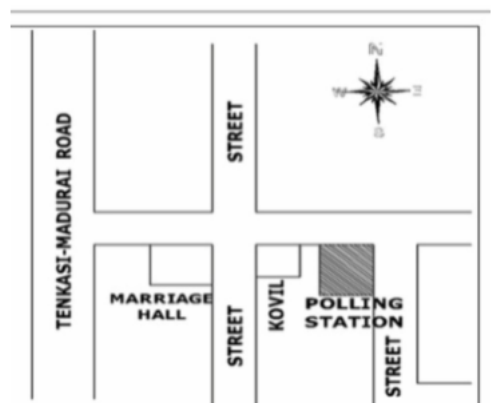

Key MAP View