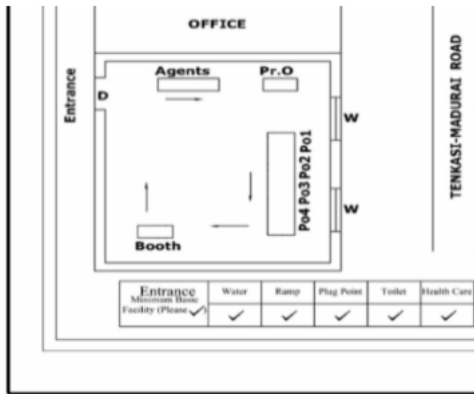

Google Map View

Polling Station Building Front View

Polling Station Front View

Cad View

Key MAP View

1 பெயர் : முருகன் - தந்தையின் பெயர்: முருகன் - வீட்டு எண் : 1 வயது : 51 பாலினம் : ஆண் Photo is available	SS10405712	2 பெயர் : வெள்ளத்தாய் - கணவர் பெயர்: கண்ணன் - வீட்டு எண் : 1 வயது : 44 பாலினம் : பெண் Photo is available	SS10404491	3 பெயர் : ராமலெட்சுமி - கணவர் பெயர்: சந்திரசேகர் - வீட்டு எண் : 1 வயது : 39 பாலினம் : பெண் Photo is available	SS10406009
4 பெயர் : செல்வராணி ர கணவர் பெயர்: ரஞ்சித்குமார் வீட்டு எண் : 1பி வயது : 28 பாலினம் : பெண் Photo is available	SS12650703	5 பெயர் : திவான் மைதீன் - தந்தையின் பெயர்: அய்யக்கான் - வீட்டு எண் : 1சி25பி/33 வயது : 36 பாலினம் : ஆண் Photo is available	SS1141639	6 பெயர் : வர்ஷா - தந்தையின் பெயர்: சண்முகையா - வீட்டு எண் : 2/34 வயது : 31 பாலினம் : பெண் Photo is available	SS11072586
7 பெயர் : ரமேஷ் - தந்தையின் பெயர்: வேலுச்சாமி - வீட்டு எண் : 3/1 வயது : 41 பாலினம் : ஆண் Photo is available	LYY2273209	8 பெயர் : நல்லையா வே தந்தையின் பெயர்: வேலுச்சாமி - வீட்டு எண் : 3/77 வயது : 49 பாலினம் : ஆண் Photo is available	SS11943745	9 பெயர் : காதர்மீரான் - தந்தையின் பெயர்: முகம்மதுஇஸ்மாயில் - வீட்டு எண் : 4-153 வயது : 57 பாலினம் : ஆண் Photo is available	SS10250043
S 10 பெயர் : இஸ்ஹாக் அப்துல்ரஹீம் தந்தையின் பெயர்: அப்துல் ரஹீம் வீட்டு எண் : 4A வயது : 23 பாலினம் : ஆண் Photo is available	SS12570315	11 பெயர் : யாஸின் - தந்தையின் பெயர்: காதர் மீத்தின் - வீட்டு எண் : 4F வயது : 59 பாலினம் : ஆண் Photo is available	SS11328475	12 பெயர் : நத்தடு பாதுஷா - தாயின் பெயர்: ஆசியா பீவி - வீட்டு எண் : 4f வயது : 49 பாலினம் : ஆண் Photo is available	SS11141738
13 பெயர் : மூகையதீன் பாத்திமா - கணவர் பெயர்: நத்தடு பாதுஷா - வீட்டு எண் : 4F வயது : 40 பாலினம் : பெண் Photo is available	SS11328459	14 பெயர் : முகம்மது அலாஸ்தின் - தந்தையின் பெயர்: நத்தடு பாதுஷா - வீட்டு எண் : 4F வயது : 27 பாலினம் : ஆண் Photo is available	SS11328483	15 பெயர் : ரோஸ்மா தந்தையின் பெயர்: நதோடு பாதுஷா வீட்டு எண் : 4ஏஃப வயது : 25 பாலினம் : பெண் Photo is available	SS12388718
16 பெயர் : ஆசீமா பர்வீன் தாயின் பெயர்: மெஹர் பாஹு வீட்டு எண் : 4ஏஃப வயது : 24 பாலினம் : பெண் Photo is available	SS12388742	17 பெயர் : இசக்கிதுரை - தந்தையின் பெயர்: ஆறுமுகச்சாமி - வீட்டு எண் : 5A வயது : 37 பாலினம் : ஆண் Photo is available	SS10250092	18 பெயர் : சுரேஷ் - தந்தையின் பெயர்: சமுத்திரம் - வீட்டு எண் : 6 வயது : 35 பாலினம் : பெண் Photo is available	SS10250084
19 பெயர் : கலா கணவர் பெயர்: சுரேஷ் வீட்டு எண் : 6/43 வயது : 28 பாலினம் : பெண் Photo is available	SS12526309	20 பெயர் : ராதாலெட்சுமி - கணவர் பெயர்: தங்கப்பாண்டி - வீட்டு எண் : 6A வயது : 38 பாலினம் : பெண் Photo is available	SS11072495	21 பெயர் : குமாரசாமி - தந்தையின் பெயர்: சக்கையா வீட்டு எண் : 7/89 வயது : 49 பாலினம் : ஆண் Photo is available	LYY1023852
22 பெயர் : வேலுச்சாமி - தந்தையின் பெயர்: சப்பாணி - வீட்டு எண் : 8 வயது : 80 பாலினம் : ஆண் Photo is available	SS11943133	23 பெயர் : சமுத்திரம் - தந்தையின் பெயர்: வேலுச்சாமி - வீட்டு எண் : 8 வயது : 47 பாலினம் : ஆண் Photo is available	LYY2403582	24 பெயர் : திருமலைச்செல்வி - கணவர் பெயர்: சமுத்திரம் - வீட்டு எண் : 8/175 வயது : 42 பாலினம் : பெண் Photo is available	LYY1362300
25 பெயர் : சஞ்சய் தந்தையின் பெயர்: சமுத்திரம் வீட்டு எண் : 8/175 வயது : 22 பாலினம் : ஆண் Photo is available	SS12498707	26 பெயர் : மரியம்கனி - கணவர் பெயர்: இஸ்மாயில் - வீட்டு எண் : 9 வயது : 44 பாலினம் : பெண் Photo is available	SS10864751	27 பெயர் : மல்லிகா கணவர் பெயர்: செல்வராஜ் - வீட்டு எண் : 9/811 வயது : 40 பாலினம் : பெண் Photo is available	LYY2505089
28 பெயர் : ரம்ஜான் பேகம் தி கணவர் பெயர்: பீர் முகம்மது வீட்டு எண் : 9A வயது : 28 பாலினம் : பெண் Photo is available	SS12730232	29 பெயர் : சமுத்திரம் - தந்தையின் பெயர்: ஆறுமுகம் - வீட்டு எண் : 10 வயது : 61 பாலினம் : ஆண் Photo is available	SS10994632	30 பெயர் : பாப்பா - கணவர் பெயர்: சமுத்திரம் - வீட்டு எண் : 10 வயது : 55 பாலினம் : பெண் Photo is available	SS10994640