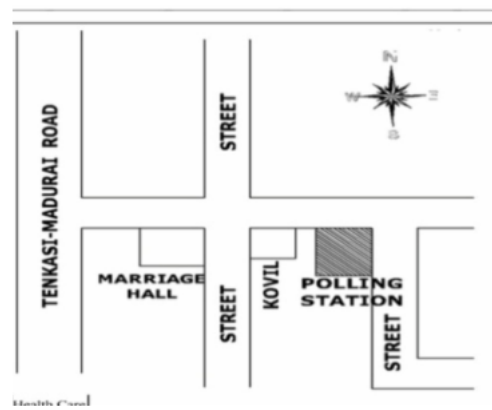

Google Map View

Polling Station Building Front View

Polling Station Front View

CAD Drawing

CAD Drawing

Cad View

Key MAP View

1 பெயர் : செல்லப்பாண்டியன் தந்தையின் பெயர்: வேலுச்சாமி வீட்டு எண் : 7 வயது : 63 பாலினம் : ஆண்	SSI2662724 Photo is available	2 பெயர் : சொர்ணம் கணவர் பெயர்: செல்லப்பாண்டியன் வீட்டு எண் : 7 வயது : 58 பாலினம் : பெண்	SSI2659365 Photo is available	3 பெயர் : ஆர்த்தி தந்தையின் பெயர்: ராதா கிருஷ்ணன் வீட்டு எண் : 13/27 வயது : 24 பாலினம் : பெண்	SSI2276343 Photo is available
4 பெயர் : விக்கேஷ்வரன் தந்தையின் பெயர்: ராதாகிருஷ்ணன் வீட்டு எண் : 13-29 வயது : 26 பாலினம் : ஆண்	SSI1373273 Photo is available	5 பெயர் : ராஜேந்திரன் - தந்தையின் பெயர்: சக்திவேல் - வீட்டு எண் : 14ஏ வயது : 38 பாலினம் : ஆண்	SSI0633339 Photo is available	6 பெயர் : முத்துமாரி கணவர் பெயர்: ராஜேந்திரன் வீட்டு எண் : 14ஏ வயது : 22 பாலினம் : பெண்	SSI2472140 Photo is available
7 பெயர் : வெள்ளைகண்ணு - தந்தையின் பெயர்: சண்முக முதலியார் - வீட்டு எண் : 15 வயது : 70 பாலினம் : ஆண்	SSI0744565 Photo is available	8 பெயர் : புஷ்பலட்சுமி கணவர் பெயர்: திருமலைக்குமார் வீட்டு எண் : 15 வயது : 29 பாலினம் : பெண்	SSI2268720 Photo is available	9 பெயர் : மோகனா தந்தையின் பெயர்: மாரியப்பன் வீட்டு எண் : 16/178பி2 வயது : 19 பாலினம் : பெண்	SSI2714095 Photo is available
10 பெயர் : கார்த்திக் தந்தையின் பெயர்: குருசாமி வீட்டு எண் : 17/ஆ வயது : 26 பாலினம் : ஆண்	SSI2267060 Photo is available	11 பெயர் : சிவராமகிருஷ்ணன் நடராஜன் தந்தையின் பெயர்: நடராஜன் - வீட்டு எண் : 18 வயது : 38 பாலினம் : ஆண்	SSI0406199 Photo is available	12 பெயர் : அங்கப்பன் தந்தையின் பெயர்: ராமையா வீட்டு எண் : 18ஏ வயது : 70 பாலினம் : ஆண்	SSI2267136 Photo is available
13 பெயர் : வினோத் சிவா தந்தையின் பெயர்: மணிகண்டன் வீட்டு எண் : 18B வயது : 25 பாலினம் : ஆண்	SSI1475334 Photo is available	14 பெயர் : ஈஸ்வரமூர்த்தி - தந்தையின் பெயர்: பிச்சையா - வீட்டு எண் : 19 வயது : 79 பாலினம் : ஆண்	SSI1945351 Photo is available	15 பெயர் : சரஸ்வதி - கணவர் பெயர்: ஈஸ்வரமூர்த்தி - வீட்டு எண் : 19 வயது : 69 பாலினம் : பெண்	SSI1945369 Photo is available
16 பெயர் : செந்தில் முருகன் - தந்தையின் பெயர்: ஈஸ்வரன் - வீட்டு எண் : 19-11A வயது : 39 பாலினம் : ஆண்	SSI0105932 Photo is available	17 பெயர் : தினேஷ் தந்தையின் பெயர்: சரவணன் வீட்டு எண் : 19ஆ வயது : 22 பாலினம் : ஆண்	SSI2701365 Photo is available	18 பெயர் : சங்கரநாராயணன் - தந்தையின் பெயர்: சுப்பையா - வீட்டு எண் : 21-11பி வயது : 56 பாலினம் : ஆண்	SSI1945245 Photo is available
19 பெயர் : முருகேஸ்வரி - கணவர் பெயர்: சங்கரநாராயணன் - வீட்டு எண் : 21-11பி வயது : 49 பாலினம் : பெண்	LYY1362581 Photo is available	20 பெயர் : சுபா ராம் தந்தையின் பெயர்: சங்கர நாராயணன் வீட்டு எண் : 21-11பி வயது : 26 பாலினம் : ஆண்	SSI1373265 Photo is available	21 பெயர் : சுபாலெட்சுமணன் தந்தையின் பெயர்: சங்கரநாராயணன் வீட்டு எண் : 21-11பி வயது : 26 பாலினம் : ஆண்	SSI1379361 Photo is available
22 பெயர் : சுபா சிவசங்கரி ச தந்தையின் பெயர்: சங்கரா நாராயணன் வீட்டு எண் : 21/11பீ வயது : 23 பாலினம் : பெண்	SSI2338176 Photo is available	23 பெயர் : பிரியா - தந்தையின் பெயர்: முருகேசன் - வீட்டு எண் : 22 வயது : 36 பாலினம் : பெண்	SSI0407916 Photo is available	24 பெயர் : பாண்டிசெல்வி தந்தையின் பெயர்: கெங்கையா வீட்டு எண் : 22 வயது : 23 பாலினம் : பெண்	SSI2331569 Photo is available
25 பெயர் : ராஜேஸ்வரி கணவர் பெயர்: மூக்கையா வீட்டு எண் : 22B வயது : 34 பாலினம் : பெண்	AWJ0254045 Photo is available	26 பெயர் : இராமராஜ் - தந்தையின் பெயர்: பண்டாரமுதலியார் வீட்டு எண் : 24 வயது : 66 பாலினம் : ஆண்	SSI1945377 Photo is available	27 பெயர் : சரோஜினிதேவி - கணவர் பெயர்: இராமராஜ் - வீட்டு எண் : 24 வயது : 58 பாலினம் : பெண்	SSI1945385 Photo is available
28 பெயர் : சண்முகபைரவி - தந்தையின் பெயர்: ராம்ராஜ் - வீட்டு எண் : 24 வயது : 34 பாலினம் : பெண்	SSI0917039 Photo is available	29 பெயர் : ஆமினா தந்தையின் பெயர்: சிந்தாமதார் வீட்டு எண் : 24A வயது : 26 பாலினம் : பெண்	SSI1475300 Photo is available	30 பெயர் : விக்கேஷ் - தந்தையின் பெயர்: கல்யாண சுந்தரம் - வீட்டு எண் : 26 வயது : 30 பாலினம் : ஆண்	SSI1141886 Photo is available