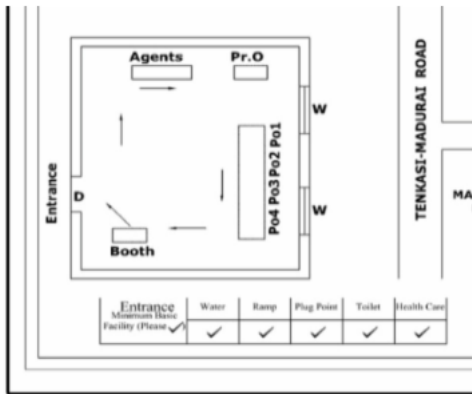

Google Map View

Polling Station Building Front View

Polling Station Front View

CAD Drawing

CAD Drawing

Cad View

Key MAP View

1 பெயர் : செல்லப்பாண்டியன் தந்தையின் பெயர்: வேலுச்சாமி வீட்டு எண் : 7 வயது : 63 பாலினம் : ஆண்	SSI2662724 Photo is available	2 பெயர் : சொர்ணம் கணவர் பெயர்: செல்லப்பாண்டியன் வீட்டு எண் : 7 வயது : 58 பாலினம் : பெண்	SSI2659365 Photo is available	3 பெயர் : ஆர்த்தி தந்தையின் பெயர்: ராதா கிருஷ்ணன் வீட்டு எண் : 13/27 வயது : 24 பாலினம் : பெண்	SSI2276343 Photo is available
4 பெயர் : விக்கேஷ்வரன் தந்தையின் பெயர்: ராதாகிருஷ்ணன் வீட்டு எண் : 13-29 வயது : 26 பாலினம் : ஆண்	SSI1373273 Photo is available	5 பெயர் : ராஜேந்திரன் - தந்தையின் பெயர்: சக்திவேல் - வீட்டு எண் : 14ஏ வயது : 38 பாலினம் : ஆண்	SSI0633339 Photo is available	6 பெயர் : முத்துமாரி கணவர் பெயர்: ராஜேந்திரன் வீட்டு எண் : 14ஏ வயது : 22 பாலினம் : பெண்	SSI2472140 Photo is available
7 பெயர் : வெள்ளைகண்ணு - தந்தையின் பெயர்: சண்முக முதலியார் - வீட்டு எண் : 15 வயது : 70 பாலினம் : ஆண்	SSI0744565 Photo is available	8 பெயர் : புஷ்பலட்சுமி கணவர் பெயர்: திருமலைக்குமார் வீட்டு எண் : 15 வயது : 29 பாலினம் : பெண்	SSI2268720 Photo is available	9 பெயர் : மோகனா தந்தையின் பெயர்: மாரியப்பன் வீட்டு எண் : 16/178பி2 வயது : 19 பாலினம் : பெண்	SSI2714095 Photo is available
10 பெயர் : கார்த்திக் தந்தையின் பெயர்: குருசாமி வீட்டு எண் : 17/ஆ வயது : 26 பாலினம் : ஆண்	SSI2267060 Photo is available	11 பெயர் : சிவராமகிருஷ்ணன் நடராஜன் தந்தையின் பெயர்: நடராஜன் - வீட்டு எண் : 18 வயது : 38 பாலினம் : ஆண்	SSI0406199 Photo is available	12 பெயர் : அங்கப்பன் தந்தையின் பெயர்: ராமையா வீட்டு எண் : 18ஏ வயது : 70 பாலினம் : ஆண்	SSI2267136 Photo is available
13 பெயர் : வினோத் சிவா தந்தையின் பெயர்: மணிகண்டன் வீட்டு எண் : 18B வயது : 25 பாலினம் : ஆண்	SSI1475334 Photo is available	14 பெயர் : ஈஸ்வரமூர்த்தி - தந்தையின் பெயர்: பிச்சையா - வீட்டு எண் : 19 வயது : 79 பாலினம் : ஆண்	SSI1945351 Photo is available	15 பெயர் : சரஸ்வதி - கணவர் பெயர்: ஈஸ்வரமூர்த்தி - வீட்டு எண் : 19 வயது : 69 பாலினம் : பெண்	SSI1945369 Photo is available
16 பெயர் : செந்தில் முருகன் - தந்தையின் பெயர்: ஈஸ்வரன் - வீட்டு எண் : 19-11A வயது : 39 பாலினம் : ஆண்	SSI0105932 Photo is available	17 பெயர் : தினேஷ் தந்தையின் பெயர்: சரவணன் வீட்டு எண் : 19ஆ வயது : 22 பாலினம் : ஆண்	SSI2701365 Photo is available	18 பெயர் : சங்கரநாராயணன் - தந்தையின் பெயர்: சுப்பையா - வீட்டு எண் : 21-11பி வயது : 56 பாலினம் : ஆண்	SSI1945245 Photo is available
19 பெயர் : முருகேஸ்வரி - கணவர் பெயர்: சங்கரநாராயணன் - வீட்டு எண் : 21-11பி வயது : 49 பாலினம் : பெண்	LYY1362581 Photo is available	20 பெயர் : சுபா ராம் தந்தையின் பெயர்: சங்கர நாராயணன் வீட்டு எண் : 21-11பி வயது : 26 பாலினம் : ஆண்	SSI1373265 Photo is available	21 பெயர் : சுபாலெட்சுமணன் தந்தையின் பெயர்: சங்கரநாராயணன் வீட்டு எண் : 21-11பி வயது : 26 பாலினம் : ஆண்	SSI1379361 Photo is available
22 பெயர் : சுபா சிவசங்கரி ச தந்தையின் பெயர்: சங்கரா நாராயணன் வீட்டு எண் : 21/11பீ வயது : 23 பாலினம் : பெண்	SSI2338176 Photo is available	23 பெயர் : பிரியா - தந்தையின் பெயர்: முருகேசன் - வீட்டு எண் : 22 வயது : 36 பாலினம் : பெண்	SSI0407916 Photo is available	24 பெயர் : பாண்டிசெல்வி தந்தையின் பெயர்: கெங்கையா வீட்டு எண் : 22 வயது : 23 பாலினம் : பெண்	SSI2331569 Photo is available
25 பெயர் : ராஜேஸ்வரி கணவர் பெயர்: மூக்கையா வீட்டு எண் : 22B வயது : 34 பாலினம் : பெண்	AWJ0254045 Photo is available	26 பெயர் : இராமராஜ் - தந்தையின் பெயர்: பண்டாரமுதலியார் வீட்டு எண் : 24 வயது : 66 பாலினம் : ஆண்	SSI1945377 Photo is available	27 பெயர் : சரோஜினிதேவி - கணவர் பெயர்: இராமராஜ் - வீட்டு எண் : 24 வயது : 58 பாலினம் : பெண்	SSI1945385 Photo is available
28 பெயர் : சண்முகபைரவி - தந்தையின் பெயர்: ராம்ராஜ் - வீட்டு எண் : 24 வயது : 34 பாலினம் : பெண்	SSI0917039 Photo is available	29 பெயர் : ஆமினா தந்தையின் பெயர்: சிந்தாமதார் வீட்டு எண் : 24A வயது : 26 பாலினம் : பெண்	SSI1475300 Photo is available	30 பெயர் : விக்கேஷ் - தந்தையின் பெயர்: கல்யாண சுந்தரம் - வீட்டு எண் : 26 வயது : 30 பாலினம் : ஆண்	SSI1141886 Photo is available