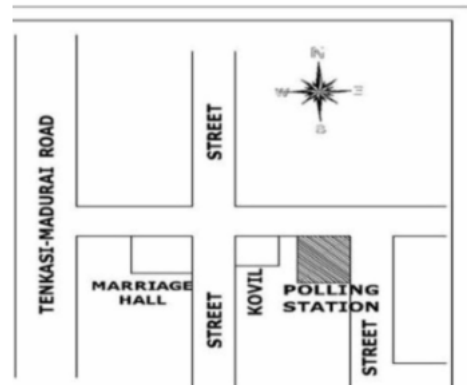

Key MAP View