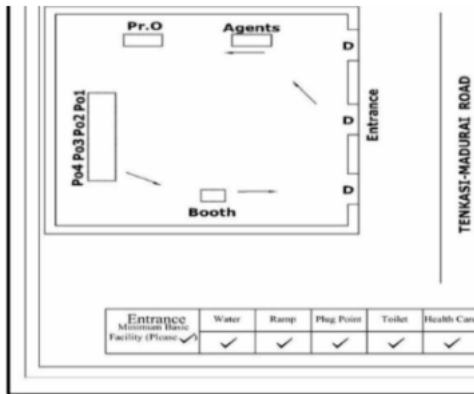

Google Map View

Polling Station Building Front View

Polling Station Front View

Cad View

Key MAP View

1 பெயர் : முருகன் - தந்தையின் பெயர்: சுப்பையா - வீட்டு எண் : 9-6 வயது : 45 பாலினம் : ஆண்	SSI0106641 Photo is available	2 பெயர் : குருவம்மாள் ஆ கணவர் பெயர்: ஆதிமூலம் வீட்டு எண் : 12ஏ வயது : 72 பாலினம் : பெண்	SSI2656551 Photo is available	3 பெயர் : சுப்பிரமணியன் - தந்தையின் பெயர்: பெருமாள் - வீட்டு எண் : 17ஏ வயது : 54 பாலினம் : ஆண்	SSI0737783 Photo is available
4 பெயர் : செண்பகவல்லி - கணவர் பெயர்: சுப்பிரமணியன் பெ வீட்டு எண் : 17ஏ வயது : 46 பாலினம் : பெண்	SSI0737775 Photo is available	5 பெயர் : சண்முகபெருமாள் தந்தையின் பெயர்: சுப்ரமணியன் முத்து லக்ஷ்மி வீட்டு எண் : 17ஏ வயது : 26 பாலினம் : ஆண்	SSI2714798 Photo is available	6 பெயர் : மகேஸ்வரி தந்தையின் பெயர்: சுப்ரமணியன் முத்துலக்ஷ்மி வீட்டு எண் : 17ஏ வயது : 24 பாலினம் : பெண்	SSI2715217 Photo is available
7 பெயர் : செந்தில் குமார் சு தந்தையின் பெயர்: சுப்பிரமணியன் வீட்டு எண் : 17a வயது : 23 பாலினம் : ஆண்	SSI2713188 Photo is available	8 பெயர் : முத்துமாரி தந்தையின் பெயர்: கோட்டைமடசாமி வீட்டு எண் : 17பி வயது : 37 பாலினம் : பெண்	SSI2571446 Photo is available	9 பெயர் : சுபிக்ஷா ஸ்ரீ மு கணவர் பெயர்: முப்புடாதி வீட்டு எண் : 17சி வயது : 23 பாலினம் : பெண்	SSI2571461 Photo is available
10 பெயர் : ராஜலெட்சுமி - கணவர் பெயர்: சிவகுமார் - வீட்டு எண் : 20A வயது : 34 பாலினம் : பெண்	SSI1073196 Photo is available	11 பெயர் : மாரியம்மாள்என்றவிஜி - கணவர் பெயர்: வெள்ளத்துரை - வீட்டு எண் : 25B வயது : 44 பாலினம் : பெண்	SSI0106625 Photo is available	12 பெயர் : வேலுச்சாமி தந்தையின் பெயர்: ஆறுமுகம் வீட்டு எண் : 25 சி1 வயது : 56 பாலினம் : ஆண்	LYY1126127 Photo is available
13 பெயர் : நாகராஜன் தந்தையின் பெயர்: வேலுசாமி வீட்டு எண் : 25எ1 வயது : 26 பாலினம் : ஆண்	SSI2313575 Photo is available	14 பெயர் : வெங்கடேஷ் தந்தையின் பெயர்: வேலுசாமி வீட்டு எண் : 25எ1-1 வயது : 27 பாலினம் : ஆண்	SSI1377803 Photo is available	15 பெயர் : துரைராஜ் - தந்தையின் பெயர்: சண்முகசுந்தரம் - வீட்டு எண் : 25ஜி வயது : 52 பாலினம் : ஆண்	SSI1952795 Photo is available
16 பெயர் : செல்வமகேஸ்வரி - கணவர் பெயர்: துரைராஜ் - வீட்டு எண் : 25ஜி வயது : 45 பாலினம் : பெண்	LYY1389816 Photo is available	17 பெயர் : புதியராஜ் தந்தையின் பெயர்: துரைராஜ் வீட்டு எண் : 25ஜி வயது : 23 பாலினம் : ஆண்	SSI2315406 Photo is available	18 பெயர் : ராஜ சிபானி இதரர் பெயர்: வெள்ளையம்மாள் வீட்டு எண் : 25ஜி வயது : 20 பாலினம் : பெண்	SSI2713402 Photo is available
19 பெயர் : சதீஸ்கலா - தந்தையின் பெயர்: செல்வகதிர்வேல் - வீட்டு எண் : 29a/165 வயது : 40 பாலினம் : பெண்	GTJ3775160 Photo is available	20 பெயர் : முத்துலெட்சுமி கணவர் பெயர்: பரமசிவன் வீட்டு எண் : 45 வயது : 60 பாலினம் : பெண்	SSI2306678 Photo is available	21 பெயர் : முத்துலெட்சுமி - கணவர் பெயர்: சுப்பையா - வீட்டு எண் : 45-1 வயது : 83 பாலினம் : பெண்	SSI1948504 Photo is available
22 பெயர் : சுப்பிரமணியன் தந்தையின் பெயர்: பரமசிவன் வீட்டு எண் : 45/17ஏ வயது : 43 பாலினம் : ஆண்	SSI2463941 Photo is available	S 23 பெயர் : அருண் முத்து சுமார் தந்தையின் பெயர்: மாரியப்பன் வீட்டு எண் : 51/169 வயது : 22 பாலினம் : ஆண்	SSI2472017 Photo is available	# 24 பெயர் : அமுதா கணவர் பெயர்: மணிமாறன் வீட்டு எண் : 195 வயது : 28 பாலினம் : பெண்	SSI2272979 Photo is available
25 பெயர் : பூமாரி - கணவர் பெயர்: ராமகிருஷ்ணன் - வீட்டு எண் : 77A வயது : 51 பாலினம் : பெண்	SSI0408567 Photo is available	26 பெயர் : சீதாலட்சுமி - கணவர் பெயர்: வேல்சாமி - வீட்டு எண் : 82-2 வயது : 53 பாலினம் : பெண்	LYY1126135 Photo is available	27 பெயர் : அண்ணாதுரை - தாயின் பெயர்: மீனாட்சி - வீட்டு எண் : 84-2 வயது : 59 பாலினம் : ஆண்	SSI1230952 Photo is available
28 பெயர் : லெட்சுமி - கணவர் பெயர்: அண்ணாதுரை - வீட்டு எண் : 84-2 வயது : 53 பாலினம் : பெண்	LYY1024413 Photo is available	29 பெயர் : மகேஸ்வரி - தந்தையின் பெயர்: அண்ணாத்துரை - வீட்டு எண் : 84-2 வயது : 31 பாலினம் : பெண்	SSI0995464 Photo is available	30 பெயர் : கோமதி சங்கர் - தந்தையின் பெயர்: அண்ணாதுரை - வீட்டு எண் : 84-2 வயது : 28 பாலினம் : ஆண்	SSI1230945 Photo is available