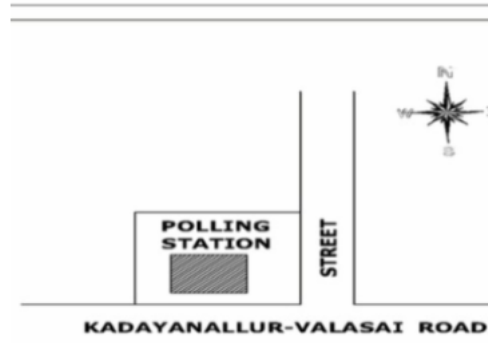

Nazri Naksha

Google Map View

Polling Station Building Front View

Polling Station Front View

Cad View

Key MAP View

1 பெயர் : ராமசாமி - தந்தையின் பெயர்: சுப்பையா நாயக்கர் - வீட்டு எண் : 1 வயது : 71 பாலினம் : ஆண்	SSI0418152 Photo is available	2 பெயர் : சுப்புலெட்சுமி - கணவர் பெயர்: ராமசாமி - வீட்டு எண் : 1 வயது : 64 பாலினம் : பெண்	SSI0418160 Photo is available	3 பெயர் : அம்பிகா - தந்தையின் பெயர்: ராமசாமி - வீட்டு எண் : 1 வயது : 40 பாலினம் : பெண்	SSI0418178 Photo is available
4 பெயர் : முத்துமாரியப்பன் சோ தந்தையின் பெயர்: சோழவ நாயக்கர் வீட்டு எண் : 1ஏ வயது : 50 பாலினம் : ஆண்	SSI0418111 Photo is available	5 பெயர் : மைதீன் தந்தையின் பெயர்: அப்பால் - வீட்டு எண் : 1ஏ 3 வயது : 61 பாலினம் : ஆண்	LYY1030873 Photo is available	6 பெயர் : முறைதீன் பாத்திமா - கணவர் பெயர்: மைதீன் - வீட்டு எண் : 1ஏ 3 வயது : 57 பாலினம் : பெண்	LYY1399629 Photo is available
7 பெயர் : சுப்பிரமணியன் - தந்தையின் பெயர்: வேல்சாமி - வீட்டு எண் : 1B வயது : 44 பாலினம் : ஆண்	SSI0752717 Photo is available	8 பெயர் : சுடலைமுத்து - கணவர் பெயர்: சுப்பிரமணியன் - வீட்டு எண் : 1B வயது : 42 பாலினம் : பெண்	SSI0752725 Photo is available	9 பெயர் : சுப்புநீ தந்தையின் பெயர்: சுப்பிரமணியன் வீட்டு எண் : 1பீ வயது : 21 பாலினம் : பெண்	SSI2543403 Photo is available
10 பெயர் : அருண்ராம் தந்தையின் பெயர்: கண்ணன் வீட்டு எண் : 1பி/1டி4 வயது : 23 பாலினம் : ஆண்	SSI2308401 Photo is available	11 பெயர் : சுந்தரராஜ் தந்தையின் பெயர்: போத்திராஜ் 9 வீட்டு எண் : 1பி/45 வயது : 54 பாலினம் : ஆண்	SSI2717163 Photo is available	12 பெயர் : அருண்ஜோதிமணி தந்தையின் பெயர்: சுந்தரராஜ் வீட்டு எண் : 1பி/45 வயது : 20 பாலினம் : ஆண்	SSI2695138 Photo is available
13 பெயர் : மைதீன்நாசூர் - கணவர் பெயர்: நாசூர்ரப்பா - வீட்டு எண் : 2 வயது : 76 பாலினம் : பெண்	SSI2178788 Photo is available	14 பெயர் : அஞ்சதா@கங்காலட்சுமி கணவர் பெயர்: வைரமுத்து வீட்டு எண் : 2 வயது : 33 பாலினம் : பெண்	SSI2233708 Photo is available	15 பெயர் : மாரியம்மாள் - கணவர் பெயர்: வேலுநாயக்கர் - வீட்டு எண் : 2-1 வயது : 75 பாலினம் : பெண்	LYY2444891 Photo is available
16 பெயர் : விங்கம்மாள் - கணவர் பெயர்: ராமையாநாயக்கர் - வீட்டு எண் : 2-1 வயது : 45 பாலினம் : பெண்	LYY2444990 Photo is available	17 பெயர் : சாகுல்ஹீது - தந்தையின் பெயர்: மைதீன்பிச்சை - வீட்டு எண் : 3 வயது : 53 பாலினம் : ஆண்	SSI2178796 Photo is available	18 பெயர் : முத்துராமன் - தந்தையின் பெயர்: ராமசாமி - வீட்டு எண் : 3 வயது : 28 பாலினம் : ஆண்	SSI1360114 Photo is available
19 பெயர் : கோகுல் ராஜ் பா தந்தையின் பெயர்: பாண்டியன் வீட்டு எண் : 4 வயது : 19 பாலினம் : ஆண்	SSI2747277 Photo is available	20 பெயர் : மல்லிகா பேகம் தந்தையின் பெயர்: செய்யது அலி பாதுஷா வீட்டு எண் : 4/27 வயது : 25 பாலினம் : பெண்	SSI2543346 Photo is available	21 பெயர் : முகம்மது தந்தையின் பெயர்: சாகுல் ஹீது வீட்டு எண் : 4ஏ வயது : 66 பாலினம் : ஆண்	SSI2730042 Photo is available
22 பெயர் : அப்துல்ஆசீஸ் - தந்தையின் பெயர்: முகம்மது - வீட்டு எண் : 4A வயது : 36 பாலினம் : ஆண்	SSI0256073 Photo is available	23 பெயர் : ஜெரினா பானு கணவர் பெயர்: ரஹ்மத்துல்லாஹ் வீட்டு எண் : 4ஏ35 வயது : 31 பாலினம் : பெண்	SSI2728319 Photo is available	24 பெயர் : செய்யது அலி பாத்திமா கணவர் பெயர்: காஜா மைதீன் வீட்டு எண் : 4ஏ/35 வயது : 41 பாலினம் : பெண்	SSI2725562 Photo is available
25 பெயர் : முகம்மது யாஸீன் தந்தையின் பெயர்: அப்துல் ரகுமான் வீட்டு எண் : 4பி/31 வயது : 27 பாலினம் : ஆண்	SSI1397173 Photo is available	# 26 பெயர் : சாகுல் கமீது தந்தையின் பெயர்: அப்துல் ரகுமான் வீட்டு எண் : 4C வயது : 36 பாலினம் : ஆண்	SSI0532630 Photo is available	27 பெயர் : ரம்ஜான் - கணவர் பெயர்: கபீர் - வீட்டு எண் : 4C வயது : 32 பாலினம் : பெண்	SSI0874115 Photo is available
# 28 பெயர் : நுஸ்ரத் தஸ்லீம் கணவர் பெயர்: சாகுல் கமீது வீட்டு எண் : 4c/29 வயது : 28 பாலினம் : பெண்	SSI1478718 Photo is available	29 பெயர் : காளியம்மாள் - கணவர் பெயர்: வெள்ளையாநாயக்கர் - வீட்டு எண் : 5 வயது : 71 பாலினம் : பெண்	LYY1126697 Photo is available	30 பெயர் : கண்ணன் - தந்தையின் பெயர்: வெள்ளைய நாயக்கர் - வீட்டு எண் : 5 வயது : 59 பாலினம் : ஆண்	SSI0418202 Photo is available