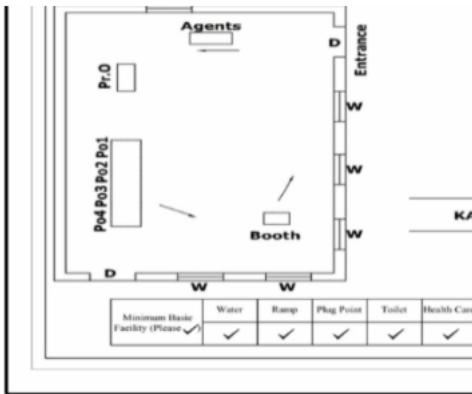

Nazri Naksha

Google Map View

Polling Station Building Front View

Polling Station Front View

Cad View

Key MAP View

1 பெயர் : ராமசாமி - தந்தையின் பெயர்: சுப்பையா நாயக்கர் - வீட்டு எண் : 1 வயது : 71 பாலினம் : ஆண்	SSI0418152 Photo is available	2 பெயர் : சுப்புலெட்சுமி - கணவர் பெயர்: ராமசாமி - வீட்டு எண் : 1 வயது : 64 பாலினம் : பெண்	SSI0418160 Photo is available	3 பெயர் : அம்பிகா - தந்தையின் பெயர்: ராமசாமி - வீட்டு எண் : 1 வயது : 40 பாலினம் : பெண்	SSI0418178 Photo is available
4 பெயர் : முத்துமாரியப்பன் சோ தந்தையின் பெயர்: சோழவ நாயக்கர் வீட்டு எண் : 1ஏ வயது : 50 பாலினம் : ஆண்	SSI0418111 Photo is available	5 பெயர் : மைதீன் தந்தையின் பெயர்: அப்பால் - வீட்டு எண் : 1ஏ 3 வயது : 61 பாலினம் : ஆண்	LYY1030873 Photo is available	6 பெயர் : முறைதீன் பாத்திமா - கணவர் பெயர்: மைதீன் - வீட்டு எண் : 1ஏ 3 வயது : 57 பாலினம் : பெண்	LYY1399629 Photo is available
7 பெயர் : சுப்பிரமணியன் - தந்தையின் பெயர்: வேல்சாமி - வீட்டு எண் : 1B வயது : 44 பாலினம் : ஆண்	SSI0752717 Photo is available	8 பெயர் : சுடலைமுத்து - கணவர் பெயர்: சுப்பிரமணியன் - வீட்டு எண் : 1B வயது : 42 பாலினம் : பெண்	SSI0752725 Photo is available	9 பெயர் : சுப்புநீ தந்தையின் பெயர்: சுப்பிரமணியன் வீட்டு எண் : 1பீ வயது : 21 பாலினம் : பெண்	SSI2543403 Photo is available
10 பெயர் : அருண்ராம் தந்தையின் பெயர்: கண்ணன் வீட்டு எண் : 1பி/1டி4 வயது : 23 பாலினம் : ஆண்	SSI2308401 Photo is available	11 பெயர் : சுந்தரராஜ் தந்தையின் பெயர்: போத்திராஜ் 9 வீட்டு எண் : 1பி/45 வயது : 54 பாலினம் : ஆண்	SSI2717163 Photo is available	12 பெயர் : அருண்ஜோதிமணி தந்தையின் பெயர்: சுந்தரராஜ் வீட்டு எண் : 1பி/45 வயது : 20 பாலினம் : ஆண்	SSI2695138 Photo is available
13 பெயர் : மைதீன்நாசூர் - கணவர் பெயர்: நாசூர்ரப்பா - வீட்டு எண் : 2 வயது : 76 பாலினம் : பெண்	SSI2178788 Photo is available	14 பெயர் : அஞ்சதா@கங்காலட்சுமி கணவர் பெயர்: வைரமுத்து வீட்டு எண் : 2 வயது : 33 பாலினம் : பெண்	SSI2233708 Photo is available	15 பெயர் : மாரியம்மாள் - கணவர் பெயர்: வேலுநாயக்கர் - வீட்டு எண் : 2-1 வயது : 75 பாலினம் : பெண்	LYY2444891 Photo is available
16 பெயர் : விங்கம்மாள் - கணவர் பெயர்: ராமையாநாயக்கர் - வீட்டு எண் : 2-1 வயது : 45 பாலினம் : பெண்	LYY2444990 Photo is available	17 பெயர் : சாகுல்ஹீது - தந்தையின் பெயர்: மைதீன்பிச்சை - வீட்டு எண் : 3 வயது : 53 பாலினம் : ஆண்	SSI2178796 Photo is available	18 பெயர் : முத்துராமன் - தந்தையின் பெயர்: ராமசாமி - வீட்டு எண் : 3 வயது : 28 பாலினம் : ஆண்	SSI1360114 Photo is available
19 பெயர் : கோகுல் ராஜ் பா தந்தையின் பெயர்: பாண்டியன் வீட்டு எண் : 4 வயது : 19 பாலினம் : ஆண்	SSI2747277 Photo is available	20 பெயர் : மல்லிகா பேகம் தந்தையின் பெயர்: செய்யது அலி பாதுஷா வீட்டு எண் : 4/27 வயது : 25 பாலினம் : பெண்	SSI2543346 Photo is available	21 பெயர் : முகம்மது தந்தையின் பெயர்: சாகுல் ஹீது வீட்டு எண் : 4ஏ வயது : 66 பாலினம் : ஆண்	SSI2730042 Photo is available
22 பெயர் : அப்துல்ஆசீஸ் - தந்தையின் பெயர்: முகம்மது - வீட்டு எண் : 4A வயது : 36 பாலினம் : ஆண்	SSI0256073 Photo is available	23 பெயர் : ஜெரினா பானு கணவர் பெயர்: ரஹ்மத்துல்லாஹ் வீட்டு எண் : 4ஏ35 வயது : 31 பாலினம் : பெண்	SSI2728319 Photo is available	24 பெயர் : செய்யது அலி பாத்திமா கணவர் பெயர்: காஜா மைதீன் வீட்டு எண் : 4ஏ/35 வயது : 41 பாலினம் : பெண்	SSI2725562 Photo is available
25 பெயர் : முகம்மது யாஸீன் தந்தையின் பெயர்: அப்துல் ரகுமான் வீட்டு எண் : 4பி/31 வயது : 27 பாலினம் : ஆண்	SSI1397173 Photo is available	# 26 பெயர் : சாகுல் கமீது தந்தையின் பெயர்: அப்துல் ரகுமான் வீட்டு எண் : 4C வயது : 36 பாலினம் : ஆண்	SSI0532630 Photo is available	27 பெயர் : ரம்ஜான் - கணவர் பெயர்: கபீர் - வீட்டு எண் : 4C வயது : 32 பாலினம் : பெண்	SSI0874115 Photo is available
# 28 பெயர் : நுஸ்ரத் தஸ்லீம் கணவர் பெயர்: சாகுல் கமீது வீட்டு எண் : 4c/29 வயது : 28 பாலினம் : பெண்	SSI1478718 Photo is available	29 பெயர் : காளியம்மாள் - கணவர் பெயர்: வெள்ளையாநாயக்கர் - வீட்டு எண் : 5 வயது : 71 பாலினம் : பெண்	LYY1126697 Photo is available	30 பெயர் : கண்ணன் - தந்தையின் பெயர்: வெள்ளைய நாயக்கர் - வீட்டு எண் : 5 வயது : 59 பாலினம் : ஆண்	SSI0418202 Photo is available