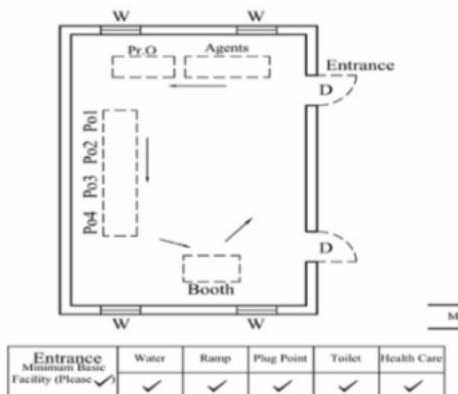

கையொப்பம்

Nazri Naksha

Google Map View

Polling Station Building Front View

Polling Station Front View

Cad View

Key MAP View

| | | |
|---|--|---|
| 1 பெயர் : கோமதி - கணவர் பெயர்: பாலமுருகன் - வீட்டு எண் : 1 வயது : 62 பாலினம் : பெண் Photo is available SSI2011013 | 2 பெயர் : மாடத்தி - கணவர் பெயர்: சண்முகையா - வீட்டு எண் : 1 வயது : 58 பாலினம் : பெண் Photo is available SSI0425116 | 3 பெயர் : இசக்கித்தாய் - தந்தையின் பெயர்: அய்யாத்துரை - வீட்டு எண் : 1 வயது : 50 பாலினம் : ஆண் Photo is available SSI2011021 |
| 4 பெயர் : முத்துலட்சுமி - கணவர் பெயர்: முருகன் - வீட்டு எண் : 1 வயது : 47 பாலினம் : பெண் Photo is available SSI2011039 | 5 பெயர் : முத்துமாரி - தந்தையின் பெயர்: பாலமுருகன் - வீட்டு எண் : 1 வயது : 42 பாலினம் : ஆண் Photo is available SSI2011047 | 6 பெயர் : சந்தணப்பாண்டி - தந்தையின் பெயர்: சண்முகையா - வீட்டு எண் : 1 வயது : 37 பாலினம் : ஆண் Photo is available SSI0466714 |
| 7 பெயர் : சுரேஷ் - தந்தையின் பெயர்: சுந்தரம் - வீட்டு எண் : 1 வயது : 33 பாலினம் : ஆண் Photo is available SSI0791947 | 8 பெயர் : முருகேசன் தாயின் பெயர்: காளியம்மாள் வீட்டு எண் : 1/5ஏ வயது : 27 பாலினம் : ஆண் Photo is available SSI2321859 | 9 பெயர் : ராமமூர்த்தி - தாயின் பெயர்: முத்துலெட்சுமி - வீட்டு எண் : 1A வயது : 30 பாலினம் : ஆண் Photo is available SSI1236496 |
| 10 பெயர் : சங்கரேஸ்வரி - தந்தையின் பெயர்: கருப்பசாமி - வீட்டு எண் : 1A வயது : 28 பாலினம் : பெண் Photo is available SSI1236520 | 11 பெயர் : முப்பூடாதி தந்தையின் பெயர்: கணேசன் வீட்டு எண் : 1ஏ வயது : 26 பாலினம் : ஆண் Photo is available SSI2332609 | 12 பெயர் : சங்கர் தந்தையின் பெயர்: கணேசன் வீட்டு எண் : 1ஏ வயது : 24 பாலினம் : ஆண் Photo is available SSI2332583 |
| 13 பெயர் : மகாலெட்சுமி தந்தையின் பெயர்: நாகராஜன் வீட்டு எண் : 2-5-54 வயது : 28 பாலினம் : பெண் Photo is available SSI2425114 | 14 பெயர் : பகவதி அம்மாள் தந்தையின் பெயர்: பகவதி பாண்டியன் வீட்டு எண் : 3சி1 வயது : 30 பாலினம் : பெண் Photo is available SSI1478502 | 15 பெயர் : மாரியம்மாள் கணவர் பெயர்: மணிகண்டன் வீட்டு எண் : 3உ வயது : 36 பாலினம் : பெண் Photo is available SSI1478577 |
| 16 பெயர் : சின்னத்தாய் - கணவர் பெயர்: சண்முகவேல் - வீட்டு எண் : 4 வயது : 67 பாலினம் : பெண் Photo is available SSI0116491 | # 17 பெயர் : போஸ் பாக்கியராஜ் தந்தையின் பெயர்: சின்னத்துரை பாண்டியன் - வீட்டு எண் : 4 வயது : 67 பாலினம் : ஆண் Photo is available LYY1422559 | 18 பெயர் : செல்வி - கணவர் பெயர்: போஸ் பாக்கியராஜ் - வீட்டு எண் : 4 வயது : 56 பாலினம் : பெண் Photo is available LYY1422880 |
| 19 பெயர் : மணிகண்டன் - தந்தையின் பெயர்: சண்முகவேல் - வீட்டு எண் : 4 வயது : 47 பாலினம் : ஆண் Photo is available SSI0425058 | 20 பெயர் : சண்முகராஜ் - தந்தையின் பெயர்: கருப்பசாமி - வீட்டு எண் : 4 வயது : 41 பாலினம் : ஆண் Photo is available SSI0879478 | 21 பெயர் : அங்களாஸ்வரி - கணவர் பெயர்: மணிகண்டன் - வீட்டு எண் : 4 வயது : 39 பாலினம் : பெண் Photo is available SSI0425389 |
| # 22 பெயர் : சந்தோஷ் சண்முகப்பாண்டியன் தந்தையின் பெயர்: போஸ் பாக்கியராஜ் - வீட்டு எண் : 4 வயது : 37 பாலினம் : ஆண் Photo is available SSI0116426 | 23 பெயர் : சந்தியா சின்னத்தாய் - தந்தையின் பெயர்: போஸ் பாக்கியராஜ் - வீட்டு எண் : 4 வயது : 35 பாலினம் : ஆண் Photo is available SSI0425041 | 24 பெயர் : தேவி - கணவர் பெயர்: செல்வராஜ் - வீட்டு எண் : 4 வயது : 34 பாலினம் : பெண் Photo is available SSI1077122 |
| 25 பெயர் : மகேஸ்வரி - தந்தையின் பெயர்: தவசி - வீட்டு எண் : 4 வயது : 31 பாலினம் : பெண் Photo is available SSI0918698 | 26 பெயர் : லட்சுமி - கணவர் பெயர்: சுப்பையா - வீட்டு எண் : 4-5 வயது : 74 பாலினம் : பெண் Photo is available SSI0587568 | 27 பெயர் : செல்வராஜ் - தாயின் பெயர்: லெட்சுமி - வீட்டு எண் : 4-5 வயது : 38 பாலினம் : ஆண் Photo is available SSI0587634 |
| 28 பெயர் : சங்கரி - கணவர் பெயர்: அய்யப்பன் - வீட்டு எண் : 4-5 வயது : 37 பாலினம் : பெண் Photo is available SSI0587576 | 29 பெயர் : பேச்சியம்மாள் - கணவர் பெயர்: தவசி - வீட்டு எண் : 4-15 வயது : 54 பாலினம் : பெண் Photo is available SSI2011070 | 30 பெயர் : முத்து லெட்சுமி - தந்தையின் பெயர்: சுப்பிரமணியன் - வீட்டு எண் : 5 வயது : 33 பாலினம் : பெண் Photo is available SSI0879395 |