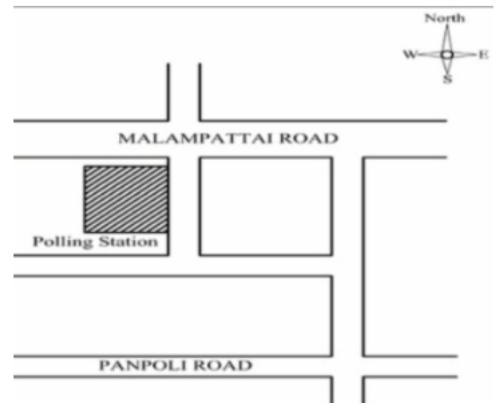

Polling Station Front View

Cad View

Minimum Basic Facility (Please)	Water	Ramp	Plug Point	Toilet	Health Care
✓	✓	✓	✓	✓	✓

Key MAP View

1 பெயர் : மாரியப்பன் - தந்தையின் பெயர்: இராமையா ஆசாரி - வீட்டு எண் : 1 வயது : 64 பாலினம் : ஆண்	SSI0761130 Photo is available	2 பெயர் : முத்து - கணவர் பெயர்: மாரியப்பன் - வீட்டு எண் : 1 வயது : 61 பாலினம் : பெண்	SSI1007061 Photo is available	3 பெயர் : கார்த்திக் - தந்தையின் பெயர்: மாரியப்பன் - வீட்டு எண் : 1 வயது : 30 பாலினம் : ஆண்	SSI1007046 Photo is available
4 பெயர் : செல்லம்மாள் - கணவர் பெயர்: வைரவன் - வீட்டு எண் : 2-1 வயது : 58 பாலினம் : பெண்	SSI0184242 Photo is available	5 பெயர் : மாயாண்டி - தந்தையின் பெயர்: வைரவன் - வீட்டு எண் : 2-1 வயது : 37 பாலினம் : ஆண்	SSI0119107 Photo is available	6 பெயர் : ஜஸ்சூரியா கணவர் பெயர்: செல்வ இளங்கோவன் வீட்டு எண் : 4/25 வயது : 26 பாலினம் : பெண்	SSI2675007 Photo is available
7 பெயர் : சண்முகத்தாய் - கணவர் பெயர்: செல்லச்சாமி - வீட்டு எண் : 5 வயது : 83 பாலினம் : பெண்	SSI1965797 Photo is available	8 பெயர் : செல்வ இளங்கோவன் - தந்தையின் பெயர்: வெங்கடாசலம் - வீட்டு எண் : 5 வயது : 33 பாலினம் : ஆண்	SSI0880864 Photo is available	9 பெயர் : சண்முக பிரியா - தந்தையின் பெயர்: வெங்கடாசலம் - வீட்டு எண் : 5 வயது : 31 பாலினம் : பெண்	SSI0880989 Photo is available
10 பெயர் : மாரியப்பன் தந்தையின் பெயர்: ராமையா வீட்டு எண் : 6 வயது : 21 பாலினம் : ஆண்	SSI2604650 Photo is available	11 பெயர் : மாரியம்மாள் கணவர் பெயர்: கல்யாணகுமார் வீட்டு எண் : 6/11 வயது : 37 பாலினம் : பெண்	SSI2418770 Photo is available	12 பெயர் : சண்முகசுந்தரம் - தந்தையின் பெயர்: முத்தையா - வீட்டு எண் : 6 பி 9 எலி/5 வயது : 40 பாலினம் : ஆண்	SSI0587881 Photo is available
13 பெயர் : காளிதாஸ் - தந்தையின் பெயர்: முத்தையா - வீட்டு எண் : 6பி 9சி/6 வயது : 38 பாலினம் : ஆண்	SSI0539940 Photo is available	14 பெயர் : முருகையா - தந்தையின் பெயர்: சின்னக்குட்டி - வீட்டு எண் : 8 வயது : 63 பாலினம் : ஆண்	SSI1965805 Photo is available	15 பெயர் : முத்துமாரி - தந்தையின் பெயர்: முருகையா - வீட்டு எண் : 8 வயது : 35 பாலினம் : ஆண்	SSI0426452 Photo is available
16 பெயர் : பரமசிவன் - தந்தையின் பெயர்: உலகநாதன் - வீட்டு எண் : 8A-V வயது : 28 பாலினம் : ஆண்	SSI1291186 Photo is available	17 பெயர் : பிச்சையா - தந்தையின் பெயர்: கிருஷ்ணமூப்பனார் - வீட்டு எண் : 9 வயது : 71 பாலினம் : ஆண்	SSI0119008 Photo is available	18 பெயர் : மீனாட்சியம்மாள் கணவர் பெயர்: பிச்சையா - வீட்டு எண் : 9 வயது : 62 பாலினம் : பெண்	SSI0119024 Photo is available
19 பெயர் : சண்முக குமார் சாமி - தந்தையின் பெயர்: திருமலைராஜ் - வீட்டு எண் : 9 வயது : 33 பாலினம் : ஆண்	SSI1272327 Photo is available	20 பெயர் : மாசானமுத்து - தந்தையின் பெயர்: இராமையா - வீட்டு எண் : 10 வயது : 76 பாலினம் : ஆண்	LYY2528057 Photo is available	21 பெயர் : இராசம்மா - கணவர் பெயர்: மாசானமுத்து - வீட்டு எண் : 10 வயது : 71 பாலினம் : பெண்	SSI1965813 Photo is available
22 பெயர் : முருகேசன் - தந்தையின் பெயர்: மாசானமுத்து - வீட்டு எண் : 10 வயது : 51 பாலினம் : ஆண்	LYY2655223 Photo is available	23 பெயர் : செல்வி - கணவர் பெயர்: முருகேசன் - வீட்டு எண் : 10 வயது : 41 பாலினம் : பெண்	SSI0119677 Photo is available	24 பெயர் : சின்னம்மாள் - கணவர் பெயர்: கிருஷ்ணமூர்த்தி வீட்டு எண் : 10-88/2 வயது : 36 பாலினம் : பெண்	SSI0119057 Photo is available
25 பெயர் : கல்யாணகுமார் கு தந்தையின் பெயர்: குத்தாலிங்கம் வீட்டு எண் : 11/6 வயது : 38 பாலினம் : ஆண்	SSI2570893 Photo is available	26 பெயர் : நாராயணசாமி - தந்தையின் பெயர்: சுப்பையா - வீட்டு எண் : 12 வயது : 78 பாலினம் : ஆண்	LYY2528065 Photo is available	27 பெயர் : கண்ணம்மாள் - கணவர் பெயர்: நாராயணசாமி - வீட்டு எண் : 12 வயது : 63 பாலினம் : பெண்	LYY2561652 Photo is available
28 பெயர் : அருணாசலமுதலியார் - தந்தையின் பெயர்: சொள்ளமுத்துமுதலியார் - வீட்டு எண் : 13 வயது : 93 பாலினம் : ஆண்	SSI1965821 Photo is available	29 பெயர் : சிவனம்மாள் - கணவர் பெயர்: அருணாசலமுதலியார் - வீட்டு எண் : 13 வயது : 83 பாலினம் : பெண்	SSI1965839 Photo is available	30 பெயர் : முத்தையா - தந்தையின் பெயர்: அருணாச்சலம் - வீட்டு எண் : 13 வயது : 56 பாலினம் : ஆண்	SSI0539981 Photo is available