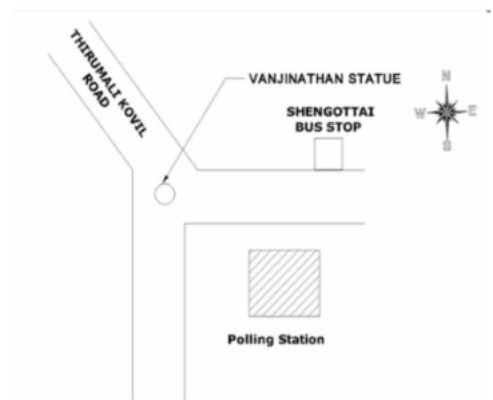

Key MAP View