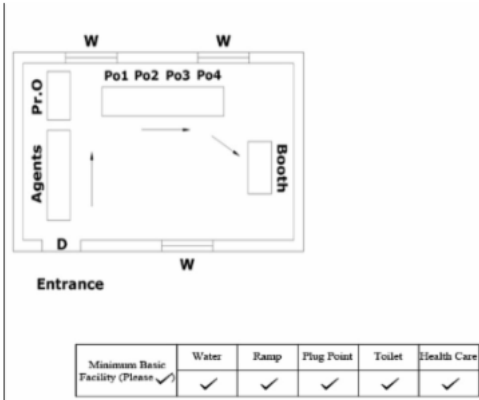

Google Map View

Polling Station Building Front View

Polling Station Front View

Cad View

Key MAP View

1	SSI1098482	பெயர் : சுப்புலட்சுமி - கணவர் பெயர்: கணபதி பாலசுப்பிரமணியன் - வீட்டு எண் : 1-1 வயது : 42 பாலினம் : பெண்	Photo is available	2	SSI2612141	பெயர் : கணேசன் ரா தந்தையின் பெயர்: ராமய்யா வீட்டு எண் : 1-1-14/1 வயது : 44 பாலினம் : ஆண்	Photo is available	3	SSI2588051	பெயர் : பேச்சியம்மாள் க கணவர் பெயர்: கணேசன் வீட்டு எண் : 1-1-14/1 வயது : 39 பாலினம் : பெண்	Photo is available
4	SSI1098250	பெயர் : ஜார்ஜ் - தந்தையின் பெயர்: ஸ்டீபன் - வீட்டு எண் : 1-1-49 வயது : 62 பாலினம் : ஆண்	Photo is available	5	SSI1098169	பெயர் : சுஜாதா - கணவர் பெயர்: ராஜா நெல்லையப்பன் வீட்டு எண் : 1-1-71C வயது : 48 பாலினம் : பெண்	Photo is available	6	SSI2483287	பெயர் : விக்னேஷ் தந்தையின் பெயர்: ரத்தினவேல் வீட்டு எண் : 1-1-71எ ரைல்வேஸ்டேஷன் வயது : 22 பாலினம் : ஆண்	Photo is available
7	SSI0477158	பெயர் : இராமசுவாமி - தந்தையின் பெயர்: திருமலையாண்டி தேவர் - வீட்டு எண் : 1-3-50-1 வயது : 76 பாலினம் : ஆண்	Photo is available	8	SSI2600229	பெயர் : ராஜகுமாரி சி கணவர் பெயர்: சிவகுமார் வீட்டு எண் : 1-3-50/1 வயது : 27 பாலினம் : பெண்	Photo is available	9	SSI0011577	பெயர் : பார்வதி - கணவர் பெயர்: தங்கவேல் - வீட்டு எண் : 2 வயது : 58 பாலினம் : பெண்	Photo is available
10	SSI0011569	பெயர் : செல்லம்மாள் - தந்தையின் பெயர்: மாரியப்பன் - வீட்டு எண் : 2 வயது : 51 பாலினம் : பெண்	Photo is available	11	SSI2304046	பெயர் : காளிராஜ் தந்தையின் பெயர்: ஆனந்தபாலன் வீட்டு எண் : 2/2/71ஏ வயது : 23 பாலினம் : ஆண்	Photo is available	12	SSI2299915	பெயர் : ஆகாஷ் நந்தா குமார் தந்தையின் பெயர்: கணேஷ் வீட்டு எண் : 2/8/160 வயது : 27 பாலினம் : ஆண்	Photo is available
13	SSI2665099	பெயர் : மாரிச்செல்வி மீனா தாயின் பெயர்: மீனா வீட்டு எண் : 3-1-151 வயது : 24 பாலினம் : பெண்	Photo is available	14	SSI1300599	பெயர் : திருமேனி - தந்தையின் பெயர்: திருத்தேவர் - வீட்டு எண் : 3-2 வயது : 71 பாலினம் : ஆண்	Photo is available	15	SSI2574648	பெயர் : சோ கருப்பசாமி சோமன் தந்தையின் பெயர்: சோமன் சோமன் வீட்டு எண் : 3/166 வயது : 21 பாலினம் : ஆண்	Photo is available
16	SSI1041433	பெயர் : இசக்கியம்மாள் - கணவர் பெயர்: ரமேஷ் - வீட்டு எண் : 3H வயது : 40 பாலினம் : பெண்	Photo is available	17	SSI2649531	பெயர் : ஆதி மாமணி ச தந்தையின் பெயர்: சங்கரநாராயணன் வீட்டு எண் : 4-3-13/3 வயது : 22 பாலினம் : ஆண்	Photo is available	18	SSI2556041	பெயர் : பெனிட்டா பாபு தந்தையின் பெயர்: பாபுராஜ் வீட்டு எண் : 4/402 வயது : 24 பாலினம் : பெண்	Photo is available
19	SSI2762268	பெயர் : மனோஜ் தி தாயின் பெயர்: சந்தனமாரி தி வீட்டு எண் : 4/418/2 வயது : 21 பாலினம் : ஆண்	Photo is available	20	SSI1576917	பெயர் : இராமர் - தந்தையின் பெயர்: முத்துக்கருப்பக்கரையான் - வீட்டு எண் : 6 வயது : 70 பாலினம் : ஆண்	Photo is available	21	SSI1576925	பெயர் : இராமலெட்சுமி - கணவர் பெயர்: இராமர் - வீட்டு எண் : 6 வயது : 60 பாலினம் : பெண்	Photo is available
22	JXL1670421	பெயர் : மணிகண்டன் - தந்தையின் பெயர்: ராமர் - வீட்டு எண் : 6 வயது : 42 பாலினம் : ஆண்	Photo is available	23	JXL1670413	பெயர் : முத்துகிருஷ்ணன் - தந்தையின் பெயர்: ராமர் - வீட்டு எண் : 6 வயது : 41 பாலினம் : ஆண்	Photo is available	24	SSI1098326	பெயர் : கவிதா - கணவர் பெயர்: மணிகண்டன் - வீட்டு எண் : 6 வயது : 34 பாலினம் : பெண்	Photo is available
25	SSI2591402	பெயர் : குற்றாலக்கனி மு கணவர் பெயர்: முத்துகிருஷ்ணன் வீட்டு எண் : 6/3பி வயது : 33 பாலினம் : பெண்	Photo is available	26	SSI2561827	பெயர் : முத்து தி தந்தையின் பெயர்: திருமலைக்குமார் கா மீனா தி வீட்டு எண் : 6/133-அ வயது : 22 பாலினம் : ஆண்	Photo is available	27	SSI2726008	பெயர் : தூர்காலெட்சுமி செ தந்தையின் பெயர்: செல்வம் வீட்டு எண் : 6/203 வயது : 19 பாலினம் : பெண்	Photo is available
28	SSI2368686	பெயர் : லட்சுமணன் தந்தையின் பெயர்: கோமதி நாயகம் வீட்டு எண் : 7D வயது : 47 பாலினம் : ஆண்	Photo is available	29	SSI2474351	பெயர் : வீரலக்ஷ்மி லெ தந்தையின் பெயர்: கோ.லெட்சுமணன் வீட்டு எண் : 8/2 வயது : 22 பாலினம் : பெண்	Photo is available	30	SSI2368678	பெயர் : ஜயப்பன் தந்தையின் பெயர்: தங்கவேல் வீட்டு எண் : 9-28/5எ-28 வயது : 49 பாலினம் : ஆண்	Photo is available