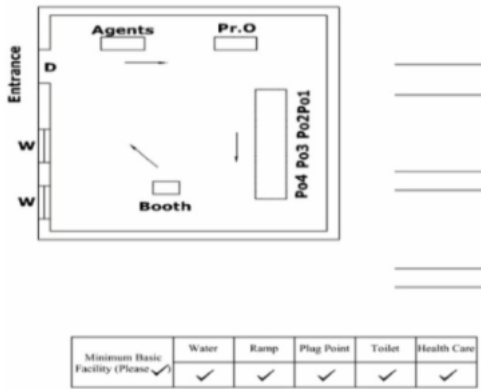

Cad View

Key MAP View