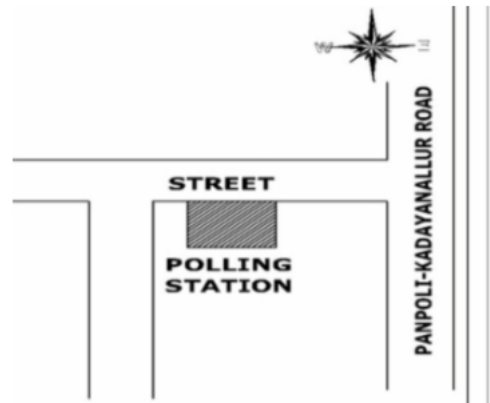

Key MAP View