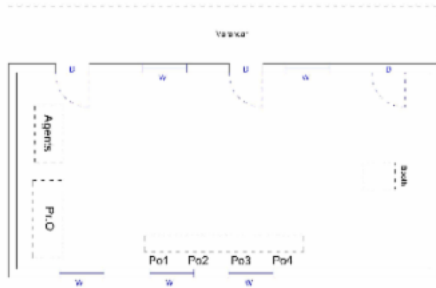

Google Map View

Polling Station Building Front View

Polling Station Front View

Cad View

Key MAP View

1 பெயர் : புவனேஷ் தந்தையின் பெயர்: பரமசிவன் வீட்டு எண் : 1 வயது : 27 பாலினம் : ஆண் Photo is available	SS1385772	2 பெயர் : கணபதி அம்மாள் - கணவர் பெயர்: மூக்கையா முதலியார் வீட்டு எண் : 3 வயது : 77 பாலினம் : பெண் Photo is available	SS1151307	3 பெயர் : நித்யபுரீ தாயின் பெயர்: லட்சுமி வீட்டு எண் : 4 வயது : 24 பாலினம் : பெண் Photo is available	SS12360840
4 பெயர் : திருசாமி - தந்தையின் பெயர்: சிவன்ஆண்டி - வீட்டு எண் : 5 வயது : 59 பாலினம் : ஆண் Photo is available	SS10762708	5 பெயர் : செல்வி - தந்தையின் பெயர்: முத்தையா - வீட்டு எண் : 5 வயது : 57 பாலினம் : பெண் Photo is available	SS10763037	6 பெயர் : மணிகண்டன் - தந்தையின் பெயர்: செல்லப்பா - வீட்டு எண் : 5 வயது : 30 பாலினம் : ஆண் Photo is available	SS1078013
7 பெயர் : முத்தையா - தந்தையின் பெயர்: சுப்பையா - வீட்டு எண் : 7 வயது : 76 பாலினம் : ஆண் Photo is available	SS10184473	8 பெயர் : வேலம்மாள் - கணவர் பெயர்: முத்தையா - வீட்டு எண் : 7 வயது : 71 பாலினம் : பெண் Photo is available	SS10184523	9 பெயர் : ரேவதி - கணவர் பெயர்: கோவிந்தன் - வீட்டு எண் : 7 வயது : 39 பாலினம் : பெண் Photo is available	LYY2339620
S 10 பெயர் : திருமலை - கணவர் பெயர்: காளியப்பன் - வீட்டு எண் : 7-2 வயது : 68 பாலினம் : பெண் DELETED Photo is available	SS10121046	11 பெயர் : மூர்த்தி தந்தையின் பெயர்: முருகேசன் வீட்டு எண் : 7/3 வயது : 19 பாலினம் : ஆண் Photo is available	SS12734036	12 பெயர் : நடராஜன் ஆ தந்தையின் பெயர்: ஆறுமுகச்சாமி - வீட்டு எண் : 8 வயது : 30 பாலினம் : ஆண் Photo is available	SS1007871
13 பெயர் : வைரம் ஆ தந்தையின் பெயர்: ஆறுமுகசாமி செ வீட்டு எண் : 8/21 வயது : 26 பாலினம் : பெண் Photo is available	SS12282820	14 பெயர் : சுப்புலட்சுமி தந்தையின் பெயர்: ஆதினம் வீட்டு எண் : 8/69 வயது : 20 பாலினம் : பெண் Photo is available	SS12754091	15 பெயர் : விஜயலட்சுமி - தந்தையின் பெயர்: திருமலைச்சாமி - வீட்டு எண் : 8A வயது : 31 பாலினம் : பெண் Photo is available	SS1008275
16 பெயர் : மாரியம்மாள் - தந்தையின் பெயர்: பாஸையா - வீட்டு எண் : 9 வயது : 77 பாலினம் : பெண் Photo is available	SS11361708	17 பெயர் : இராமசாமி - தந்தையின் பெயர்: பரமசிவன் - வீட்டு எண் : 11 வயது : 68 பாலினம் : ஆண் Photo is available	SS10678151	18 பெயர் : பலவேசம் - தந்தையின் பெயர்: இராமசாமி - வீட்டு எண் : 11 வயது : 39 பாலினம் : ஆண் Photo is available	SS10678177
19 பெயர் : பேச்சிமுத்து தந்தையின் பெயர்: முத்துக்குட்டி வீட்டு எண் : 13/13 வயது : 23 பாலினம் : ஆண் Photo is available	SS12386514	20 பெயர் : பெரியசெல்லப்பா - தந்தையின் பெயர்: சுப்பையா - வீட்டு எண் : 15 வயது : 77 பாலினம் : ஆண் Photo is available	LYY1444504	21 பெயர் : வேம்பு - கணவர் பெயர்: பொரியசெல்வம் - வீட்டு எண் : 15 வயது : 58 பாலினம் : பெண் Photo is available	SS11973171
22 பெயர் : முப்புாதி - தந்தையின் பெயர்: பெரியசெல்லப்பா - வீட்டு எண் : 15 வயது : 53 பாலினம் : ஆண் Photo is available	LYY2529188	23 பெயர் : பிச்சம்மாள் - கணவர் பெயர்: ஆதிமூலம் - வீட்டு எண் : 17 வயது : 56 பாலினம் : பெண் Photo is available	LYY1443886	24 பெயர் : ஆதிமூலம் - தந்தையின் பெயர்: பொன்னையா - வீட்டு எண் : 17-7 வயது : 70 பாலினம் : ஆண் Photo is available	SS10121061
25 பெயர் : ஆறுமுகச்சாமி - தந்தையின் பெயர்: செண்பகம் - வீட்டு எண் : 21 வயது : 64 பாலினம் : ஆண் Photo is available	SS10184580	26 பெயர் : முத்துக்குமார் - தந்தையின் பெயர்: ஆறுமுகச்சாமி - வீட்டு எண் : 21 வயது : 33 பாலினம் : ஆண் Photo is available	SS10763029	27 பெயர் : மாரியம்மாள் - கணவர் பெயர்: ஆறுமுகசாமி - வீட்டு எண் : 21-8 வயது : 52 பாலினம் : பெண் Photo is available	SS10121087
28 பெயர் : காளியம்மாள் - கணவர் பெயர்: ஆறுமுகச்சாமி - வீட்டு எண் : 23 வயது : 76 பாலினம் : பெண் Photo is available	LYY1038835	29 பெயர் : லட்சுமி - கணவர் பெயர்: அருணாசலம் - வீட்டு எண் : 23 வயது : 61 பாலினம் : பெண் Photo is available	SS10120543	30 பெயர் : கருணாநிதி - தந்தையின் பெயர்: ஆறுமுகச்சாமி - வீட்டு எண் : 23 வயது : 45 பாலினம் : ஆண் Photo is available	LYY1136340