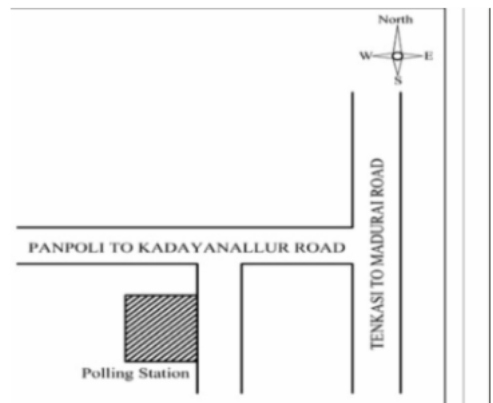

Google Map View

Polling Station Building Front View

Polling Station Front View

Cad View

Key MAP View

1 பெயர் : புவனேஷ் தந்தையின் பெயர்: பரமசிவன் வீட்டு எண் : 1 வயது : 27 பாலினம் : ஆண் Photo is available	SS1385772	2 பெயர் : கணபதி அம்மாள் - கணவர் பெயர்: மூக்கையா முதலியார் வீட்டு எண் : 3 வயது : 77 பாலினம் : பெண் Photo is available	SS1151307	3 பெயர் : நித்யபுரீ தாயின் பெயர்: லட்சுமி வீட்டு எண் : 4 வயது : 24 பாலினம் : பெண் Photo is available	SS12360840
4 பெயர் : திருசாமி - தந்தையின் பெயர்: சிவன்ஆண்டி - வீட்டு எண் : 5 வயது : 59 பாலினம் : ஆண் Photo is available	SS10762708	5 பெயர் : செல்வி - தந்தையின் பெயர்: முத்தையா - வீட்டு எண் : 5 வயது : 57 பாலினம் : பெண் Photo is available	SS10763037	6 பெயர் : மணிகண்டன் - தந்தையின் பெயர்: செல்லப்பா - வீட்டு எண் : 5 வயது : 30 பாலினம் : ஆண் Photo is available	SS1078013
7 பெயர் : முத்தையா - தந்தையின் பெயர்: சுப்பையா - வீட்டு எண் : 7 வயது : 76 பாலினம் : ஆண் Photo is available	SS10184473	8 பெயர் : வேலம்மாள் - கணவர் பெயர்: முத்தையா - வீட்டு எண் : 7 வயது : 71 பாலினம் : பெண் Photo is available	SS10184523	9 பெயர் : ரேவதி - கணவர் பெயர்: கோவிந்தன் - வீட்டு எண் : 7 வயது : 39 பாலினம் : பெண் Photo is available	LYY2339620
S 10 பெயர் : திருமலை - கணவர் பெயர்: காளியப்பன் - வீட்டு எண் : 7-2 வயது : 68 பாலினம் : பெண் DELETED Photo is available	SS10121046	11 பெயர் : மூர்த்தி தந்தையின் பெயர்: முருகேசன் வீட்டு எண் : 7/3 வயது : 19 பாலினம் : ஆண் Photo is available	SS12734036	12 பெயர் : நடராஜன் ஆ தந்தையின் பெயர்: ஆறுமுகச்சாமி - வீட்டு எண் : 8 வயது : 30 பாலினம் : ஆண் Photo is available	SS1007871
13 பெயர் : வைரம் ஆ தந்தையின் பெயர்: ஆறுமுகசாமி செ வீட்டு எண் : 8/21 வயது : 26 பாலினம் : பெண் Photo is available	SS12282820	14 பெயர் : சுப்புலட்சுமி தந்தையின் பெயர்: ஆதினம் வீட்டு எண் : 8/69 வயது : 20 பாலினம் : பெண் Photo is available	SS12754091	15 பெயர் : விஜயலட்சுமி - தந்தையின் பெயர்: திருமலைச்சாமி - வீட்டு எண் : 8A வயது : 31 பாலினம் : பெண் Photo is available	SS1008275
16 பெயர் : மாரியம்மாள் - தந்தையின் பெயர்: பாஸையா - வீட்டு எண் : 9 வயது : 77 பாலினம் : பெண் Photo is available	SS11361708	17 பெயர் : இராமசாமி - தந்தையின் பெயர்: பரமசிவன் - வீட்டு எண் : 11 வயது : 68 பாலினம் : ஆண் Photo is available	SS10678151	18 பெயர் : பலவேசம் - தந்தையின் பெயர்: இராமசாமி - வீட்டு எண் : 11 வயது : 39 பாலினம் : ஆண் Photo is available	SS10678177
19 பெயர் : பேச்சிமுத்து தந்தையின் பெயர்: முத்துக்குட்டி வீட்டு எண் : 13/13 வயது : 23 பாலினம் : ஆண் Photo is available	SS12386514	20 பெயர் : பெரியசெல்லப்பா - தந்தையின் பெயர்: சுப்பையா - வீட்டு எண் : 15 வயது : 77 பாலினம் : ஆண் Photo is available	LYY1444504	21 பெயர் : வேம்பு - கணவர் பெயர்: பொரியசெல்வம் - வீட்டு எண் : 15 வயது : 58 பாலினம் : பெண் Photo is available	SS11973171
22 பெயர் : முப்புாதி - தந்தையின் பெயர்: பெரியசெல்லப்பா - வீட்டு எண் : 15 வயது : 53 பாலினம் : ஆண் Photo is available	LYY2529188	23 பெயர் : பிச்சம்மாள் - கணவர் பெயர்: ஆதிமூலம் - வீட்டு எண் : 17 வயது : 56 பாலினம் : பெண் Photo is available	LYY1443886	24 பெயர் : ஆதிமூலம் - தந்தையின் பெயர்: பொன்னையா - வீட்டு எண் : 17-7 வயது : 70 பாலினம் : ஆண் Photo is available	SS10121061
25 பெயர் : ஆறுமுகச்சாமி - தந்தையின் பெயர்: செண்பகம் - வீட்டு எண் : 21 வயது : 64 பாலினம் : ஆண் Photo is available	SS10184580	26 பெயர் : முத்துக்குமார் - தந்தையின் பெயர்: ஆறுமுகச்சாமி - வீட்டு எண் : 21 வயது : 33 பாலினம் : ஆண் Photo is available	SS10763029	27 பெயர் : மாரியம்மாள் - கணவர் பெயர்: ஆறுமுகசாமி - வீட்டு எண் : 21-8 வயது : 52 பாலினம் : பெண் Photo is available	SS10121087
28 பெயர் : காளியம்மாள் - கணவர் பெயர்: ஆறுமுகச்சாமி - வீட்டு எண் : 23 வயது : 76 பாலினம் : பெண் Photo is available	LYY1038835	29 பெயர் : லட்சுமி - கணவர் பெயர்: அருணாசலம் - வீட்டு எண் : 23 வயது : 61 பாலினம் : பெண் Photo is available	SS10120543	30 பெயர் : கருணாநிதி - தந்தையின் பெயர்: ஆறுமுகச்சாமி - வீட்டு எண் : 23 வயது : 45 பாலினம் : ஆண் Photo is available	LYY1136340