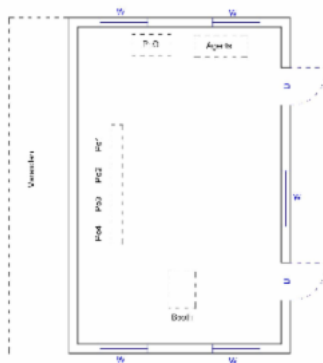

வாக்காளர் பதிவு அலுவலரின்
கையொப்பம்

Nazri Naksha

Google Map View

Polling Station Building Front View

Polling Station Front View

Cad View

Key MAP View

1	SSI0541367	பெயர் : சொள்ளமுத்து - கணவர் பெயர்: சந்தனமாரி - வீட்டு எண் : 1 வயது : 43 பாலினம் : பெண்	Photo is available	2	SSI0541375	பெயர் : தங்கத்துரைச்சி - கணவர் பெயர்: முருகையா - வீட்டு எண் : 1 வயது : 34 பாலினம் : பெண்	Photo is available	3	SSI2236032	பெயர் : முருகேசன் தந்தையின் பெயர்: வெள்ளைச்சாமி வீட்டு எண் : 1 வயது : 29 பாலினம் : ஆண்	Photo is available
4	SSI2416147	பெயர் : சுப்புலட்சுமி தந்தையின் பெயர்: இசக்கிமுத்து வீட்டு எண் : 1பீ வயது : 23 பாலினம் : பெண்	Photo is available	5	SSI2357358	பெயர் : ஆனந்தி தந்தையின் பெயர்: தங்க மாரி வீட்டு எண் : 2/ஏ வயது : 25 பாலினம் : பெண்	Photo is available	6	SSI2357705	பெயர் : மதன் குமார் தந்தையின் பெயர்: தங்கமாரி வீட்டு எண் : 2/ஏ வயது : 23 பாலினம் : ஆண்	Photo is available
7	SSI2726081	பெயர் : முத்துராஜ் தந்தையின் பெயர்: லக்ஷ்மணன் வீட்டு எண் : 2ஏ 2 வயது : 49 பாலினம் : ஆண்	Photo is available	8	SSI2226447	பெயர் : ஜெபா ரூபி தந்தையின் பெயர்: மாரியப்பன் வீட்டு எண் : 3/15 வயது : 26 பாலினம் : பெண்	Photo is available	9	SSI2225506	பெயர் : அருண் குமார் தந்தையின் பெயர்: மாரியப்பன் வீட்டு எண் : 3/30 வயது : 24 பாலினம் : ஆண்	Photo is available
10	SSI2357606	பெயர் : இந்துமதி தந்தையின் பெயர்: மாரியப்பன் வீட்டு எண் : 3/30 வயது : 24 பாலினம் : பெண்	Photo is available	11	SSI2236081	பெயர் : பேச்சிக்குமார் தந்தையின் பெயர்: ராமையாத்தேவர் வீட்டு எண் : 3ஏ வயது : 48 பாலினம் : ஆண்	Photo is available	12	SSI2236115	பெயர் : ஜோதி கணவர் பெயர்: பேச்சிக்குமார் வீட்டு எண் : 3ஏ வயது : 38 பாலினம் : பெண்	Photo is available
13	SSI2236131	பெயர் : ராமையாத்தேவர் தந்தையின் பெயர்: ஆறுமுகத்தேவர் வீட்டு எண் : 3எ வயது : 77 பாலினம் : ஆண்	Photo is available	14	SSI2236149	பெயர் : வள்ளியம்மாள் கணவர் பெயர்: ராமயட்டேவர் வீட்டு எண் : 3எ வயது : 69 பாலினம் : பெண்	Photo is available	15	SSI2252450	பெயர் : மாரியம்மாள் கணவர் பெயர்: மாரியப்பன் வீட்டு எண் : 3எ வயது : 51 பாலினம் : பெண்	Photo is available
16	SSI1977578	பெயர் : மாரியப்பன் - தந்தையின் பெயர்: சுப்பிரமணியன் - வீட்டு எண் : 4 வயது : 54 பாலினம் : ஆண்	Photo is available	17	SSI1977586	பெயர் : மாரியம்மாள் - கணவர் பெயர்: மாரியப்பன் - வீட்டு எண் : 4 வயது : 51 பாலினம் : பெண்	Photo is available	18	SSI2225571	பெயர் : செல்வகுமார் தந்தையின் பெயர்: அழகையா வீட்டு எண் : 4 வயது : 37 பாலினம் : ஆண்	Photo is available
19	SSI2252476	பெயர் : மீனாட்சி கணவர் பெயர்: செல்வகுமார் வீட்டு எண் : 4 வயது : 29 பாலினம் : பெண்	Photo is available	20	SSI2357150	பெயர் : கண்ணன் தந்தையின் பெயர்: குத்தாலம் வீட்டு எண் : 4/5 வயது : 23 பாலினம் : ஆண்	Photo is available	21	SSI2226421	பெயர் : பிரேமா தந்தையின் பெயர்: முருகன் வீட்டு எண் : 4ஏ1 வயது : 25 பாலினம் : பெண்	Photo is available
22	SSI0430041	பெயர் : முருகையா - தந்தையின் பெயர்: முப்புடாதி - வீட்டு எண் : 5 வயது : 43 பாலினம் : ஆண்	Photo is available	23	SSI1977628	பெயர் : கிருஷ்ணம்மாள் - கணவர் பெயர்: காளியப்பன் - வீட்டு எண் : 6 வயது : 56 பாலினம் : பெண்	Photo is available	24	SSI0430066	பெயர் : சப்பாணி - கணவர் பெயர்: பெரியசாமி - வீட்டு எண் : 6 வயது : 56 பாலினம் : பெண்	Photo is available
25	SSI0882092	பெயர் : நடராஜன் - தந்தையின் பெயர்: அருணாசலம் - வீட்டு எண் : 6 வயது : 53 பாலினம் : ஆண்	Photo is available	26	SSI0882100	பெயர் : திருமலையாச்சி - கணவர் பெயர்: நடராஜன் - வீட்டு எண் : 6 வயது : 41 பாலினம் : பெண்	Photo is available	27	SSI0430033	பெயர் : லதா - தந்தையின் பெயர்: மாரியப்பன் - வீட்டு எண் : 6 வயது : 39 பாலினம் : பெண்	Photo is available
28	SSI0763227	பெயர் : ஜெயா - தந்தையின் பெயர்: வேலுச்சாமி - வீட்டு எண் : 6 வயது : 37 பாலினம் : பெண்	Photo is available	29	SSI2236024	பெயர் : கீர்த்திகா தந்தையின் பெயர்: செல்லத்துரை வீட்டு எண் : 6/37 வயது : 26 பாலினம் : பெண்	Photo is available	30	SSI2236065	பெயர் : திவ்யா தந்தையின் பெயர்: செல்லத்துரை வீட்டு எண் : 6/37 வயது : 24 பாலினம் : பெண்	Photo is available