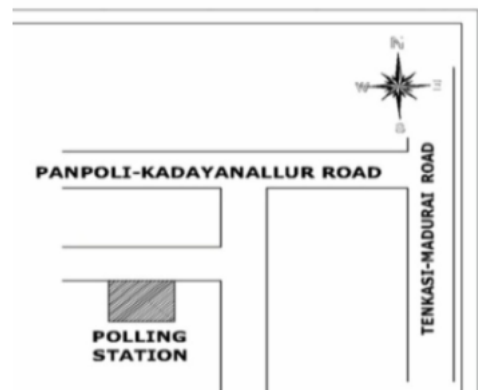

வாக்காளர் பதிவு அலுவலரின்
கையொப்பம்

Nazri Naksha

Google Map View

Polling Station Building Front View

Polling Station Front View

Cad View

Key MAP View

1	SSI0541367	பெயர் : சொள்ளமுத்து - கணவர் பெயர்: சந்தனமாரி - வீட்டு எண் : 1 வயது : 43 பாலினம் : பெண்	Photo is available	2	SSI0541375	பெயர் : தங்கத்துரைச்சி - கணவர் பெயர்: முருகையா - வீட்டு எண் : 1 வயது : 34 பாலினம் : பெண்	Photo is available	3	SSI2236032	பெயர் : முருகேசன் தந்தையின் பெயர்: வெள்ளைச்சாமி வீட்டு எண் : 1 வயது : 29 பாலினம் : ஆண்	Photo is available
4	SSI2416147	பெயர் : சுப்புலட்சுமி தந்தையின் பெயர்: இசக்கிமுத்து வீட்டு எண் : 1பீ வயது : 23 பாலினம் : பெண்	Photo is available	5	SSI2357358	பெயர் : ஆனந்தி தந்தையின் பெயர்: தங்க மாரி வீட்டு எண் : 2/ஏ வயது : 25 பாலினம் : பெண்	Photo is available	6	SSI2357705	பெயர் : மதன் குமார் தந்தையின் பெயர்: தங்கமாரி வீட்டு எண் : 2/ஏ வயது : 23 பாலினம் : ஆண்	Photo is available
7	SSI2726081	பெயர் : முத்துராஜ் தந்தையின் பெயர்: லக்ஷ்மணன் வீட்டு எண் : 2ஏ 2 வயது : 49 பாலினம் : ஆண்	Photo is available	8	SSI2226447	பெயர் : ஜெபா ரூபி தந்தையின் பெயர்: மாரியப்பன் வீட்டு எண் : 3/15 வயது : 26 பாலினம் : பெண்	Photo is available	9	SSI2225506	பெயர் : அருண் குமார் தந்தையின் பெயர்: மாரியப்பன் வீட்டு எண் : 3/30 வயது : 24 பாலினம் : ஆண்	Photo is available
10	SSI2357606	பெயர் : இந்துமதி தந்தையின் பெயர்: மாரியப்பன் வீட்டு எண் : 3/30 வயது : 24 பாலினம் : பெண்	Photo is available	11	SSI2236081	பெயர் : பேச்சிக்குமார் தந்தையின் பெயர்: ராமையாத்தேவர் வீட்டு எண் : 3ஏ வயது : 48 பாலினம் : ஆண்	Photo is available	12	SSI2236115	பெயர் : ஜோதி கணவர் பெயர்: பேச்சிக்குமார் வீட்டு எண் : 3ஏ வயது : 38 பாலினம் : பெண்	Photo is available
13	SSI2236131	பெயர் : ராமையாத்தேவர் தந்தையின் பெயர்: ஆறுமுகத்தேவர் வீட்டு எண் : 3எ வயது : 77 பாலினம் : ஆண்	Photo is available	14	SSI2236149	பெயர் : வள்ளியம்மாள் கணவர் பெயர்: ராமயட்டேவர் வீட்டு எண் : 3எ வயது : 69 பாலினம் : பெண்	Photo is available	15	SSI2252450	பெயர் : மாரியம்மாள் கணவர் பெயர்: மாரியப்பன் வீட்டு எண் : 3எ வயது : 51 பாலினம் : பெண்	Photo is available
16	SSI1977578	பெயர் : மாரியப்பன் - தந்தையின் பெயர்: சுப்பிரமணியன் - வீட்டு எண் : 4 வயது : 54 பாலினம் : ஆண்	Photo is available	17	SSI1977586	பெயர் : மாரியம்மாள் - கணவர் பெயர்: மாரியப்பன் - வீட்டு எண் : 4 வயது : 51 பாலினம் : பெண்	Photo is available	18	SSI2225571	பெயர் : செல்வகுமார் தந்தையின் பெயர்: அழகையா வீட்டு எண் : 4 வயது : 37 பாலினம் : ஆண்	Photo is available
19	SSI2252476	பெயர் : மீனாட்சி கணவர் பெயர்: செல்வகுமார் வீட்டு எண் : 4 வயது : 29 பாலினம் : பெண்	Photo is available	20	SSI2357150	பெயர் : கண்ணன் தந்தையின் பெயர்: குத்தாலம் வீட்டு எண் : 4/5 வயது : 23 பாலினம் : ஆண்	Photo is available	21	SSI2226421	பெயர் : பிரேமா தந்தையின் பெயர்: முருகன் வீட்டு எண் : 4ஏ1 வயது : 25 பாலினம் : பெண்	Photo is available
22	SSI0430041	பெயர் : முருகையா - தந்தையின் பெயர்: முப்புடாதி - வீட்டு எண் : 5 வயது : 43 பாலினம் : ஆண்	Photo is available	23	SSI1977628	பெயர் : கிருஷ்ணம்மாள் - கணவர் பெயர்: காளியப்பன் - வீட்டு எண் : 6 வயது : 56 பாலினம் : பெண்	Photo is available	24	SSI0430066	பெயர் : சப்பாணி - கணவர் பெயர்: பெரியசாமி - வீட்டு எண் : 6 வயது : 56 பாலினம் : பெண்	Photo is available
25	SSI0882092	பெயர் : நடராஜன் - தந்தையின் பெயர்: அருணாசலம் - வீட்டு எண் : 6 வயது : 53 பாலினம் : ஆண்	Photo is available	26	SSI0882100	பெயர் : திருமலையாச்சி - கணவர் பெயர்: நடராஜன் - வீட்டு எண் : 6 வயது : 41 பாலினம் : பெண்	Photo is available	27	SSI0430033	பெயர் : லதா - தந்தையின் பெயர்: மாரியப்பன் - வீட்டு எண் : 6 வயது : 39 பாலினம் : பெண்	Photo is available
28	SSI0763227	பெயர் : ஜெயா - தந்தையின் பெயர்: வேலுச்சாமி - வீட்டு எண் : 6 வயது : 37 பாலினம் : பெண்	Photo is available	29	SSI2236024	பெயர் : கீர்த்திகா தந்தையின் பெயர்: செல்லத்துரை வீட்டு எண் : 6/37 வயது : 26 பாலினம் : பெண்	Photo is available	30	SSI2236065	பெயர் : திவ்யா தந்தையின் பெயர்: செல்லத்துரை வீட்டு எண் : 6/37 வயது : 24 பாலினம் : பெண்	Photo is available