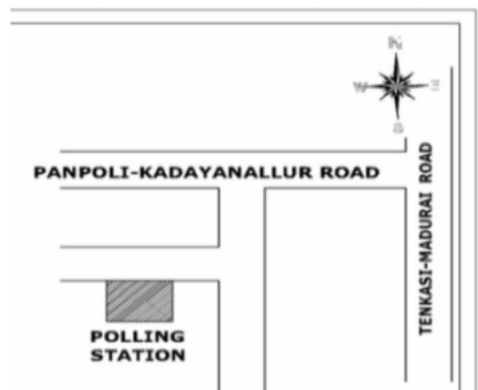

Key MAP View