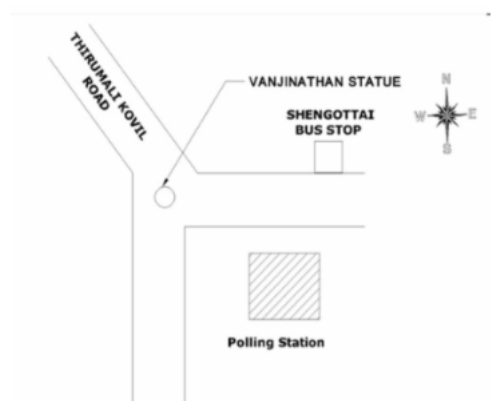

Cad View

Key MAP View