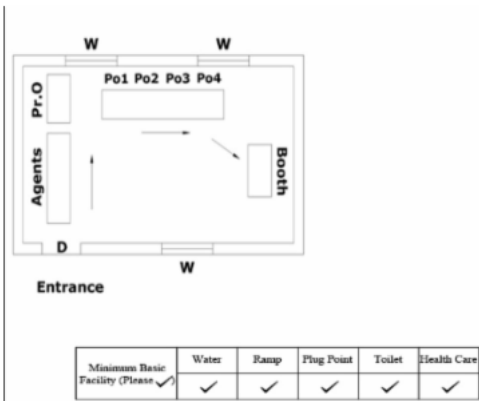

Google Map View

Polling Station Building Front View

Polling Station Front View

Cad View

Key MAP View

1	SSI1558980	பெயர் : சுப்பையா - தந்தையின் பெயர்: சுடலையாண்டிகரையாளர் - வீட்டு எண் : 1 வயது : 76 பாலினம் : ஆண்	Photo is available	2	SSI1558998	பெயர் : நாச்சியார் - கணவர் பெயர்: சுப்பையா - வீட்டு எண் : 1 வயது : 68 பாலினம் : பெண்	Photo is available	3	SSI0557918	பெயர் : அண்ணாதுரை - தந்தையின் பெயர்: அண்ணாமலை - வீட்டு எண் : 1-2-31 வயது : 40 பாலினம் : ஆண்	Photo is available
4	TWX0493858	பெயர் : முத்துமாரியம்மாள் கணவர் பெயர்: அண்ணாதுரை அ வீட்டு எண் : 1-2-31 வயது : 35 பாலினம் : பெண்	Photo is available	5	JXL1664242	பெயர் : சுப்புலட்சுமி - கணவர் பெயர்: சுப்பையாகரையாளர் - வீட்டு எண் : 2 வயது : 66 பாலினம் : பெண்	Photo is available	6	SSI1559004	பெயர் : சாமுண்டிஸ்வரி - கணவர் பெயர்: வேல்கரையாளர் - வீட்டு எண் : 2 வயது : 63 பாலினம் : பெண்	Photo is available
7	SSI2302487	பெயர் : மா.வெங்கடேஷ் தந்தையின் பெயர்: மாரியப்பன் வீட்டு எண் : 2-1/71ஏ1 வயது : 23 பாலினம் : ஆண்	Photo is available	8	SSI0012013	பெயர் : மாரிமுத்து - தந்தையின் பெயர்: சுடலையாண்டி - வீட்டு எண் : 3 வயது : 72 பாலினம் : ஆண்	Photo is available	9	SSI0012005	பெயர் : செண்பகம் - கணவர் பெயர்: மாரிமுத்து - வீட்டு எண் : 3 வயது : 65 பாலினம் : பெண்	Photo is available
10	JXL2562296	பெயர் : சாமி - தந்தையின் பெயர்: சுடலையாண்டி - வீட்டு எண் : 4 வயது : 42 பாலினம் : ஆண்	Photo is available	11	SSI1559012	பெயர் : நாகராஜன் - தந்தையின் பெயர்: சுடலையாண்டி - வீட்டு எண் : 5 வயது : 71 பாலினம் : ஆண்	Photo is available	12	SSI1559020	பெயர் : பொன்னம்மாள் - கணவர் பெயர்: நாகராஜன் - வீட்டு எண் : 5 வயது : 61 பாலினம் : பெண்	Photo is available
13	SSI0011973	பெயர் : முத்துமாரி - தந்தையின் பெயர்: நாகராஜன் - வீட்டு எண் : 5 வயது : 39 பாலினம் : பெண்	Photo is available	14	SSI0011981	பெயர் : பிரேம்குமார் - தந்தையின் பெயர்: நாகராஜன் - வீட்டு எண் : 5 வயது : 36 பாலினம் : ஆண்	Photo is available	15	SSI1041631	பெயர் : சுரேஷ் - தந்தையின் பெயர்: நாகராஜன் - வீட்டு எண் : 5 வயது : 33 பாலினம் : ஆண்	Photo is available
16	JXL1664234	பெயர் : சிதம்பரம் - கணவர் பெயர்: முருகேசன் - வீட்டு எண் : 6 வயது : 50 பாலினம் : பெண்	Photo is available	17	SSI0930305	பெயர் : ஆதிலட்சுமி - தந்தையின் பெயர்: முருகேஷன் - வீட்டு எண் : 6 வயது : 31 பாலினம் : பெண்	Photo is available	18	SSI0930289	பெயர் : சத்திய ராம் - தந்தையின் பெயர்: முருகேசன் - வீட்டு எண் : 6 வயது : 30 பாலினம் : பெண்	Photo is available
S 19	SSI0011833	பெயர் : இசக்கியம்மாள் கணவர் பெயர்: ராம்கிருஷ்ணன் - வீட்டு எண் : 6-1/16A1 வயது : 44 பாலினம் : பெண்	Photo is available	20	SSI2299725	பெயர் : முஹமத் நிஷாருதீன் தந்தையின் பெயர்: மீரான் முகைதீன் வீட்டு எண் : 6/329A1 வயது : 27 பாலினம் : ஆண்	Photo is available	21	SSI0929919	பெயர் : கோமதி - கணவர் பெயர்: கணேஷ் - வீட்டு எண் : 7 வயது : 67 பாலினம் : பெண்	Photo is available
22	SSI0929943	பெயர் : அண்ணாமலை - கணவர் பெயர்: ஆனந்த பாலன் - வீட்டு எண் : 7 வயது : 42 பாலினம் : பெண்	Photo is available	23	SSI0011999	பெயர் : லெட்சுமி கணவர் பெயர்: சந்திரன் - வீட்டு எண் : 7ஏ 3/1 வயது : 48 பாலினம் : பெண்	Photo is available	24	SSI1559038	பெயர் : வேலம்மாள் - கணவர் பெயர்: மூக்காண்டிகரையாளர் - வீட்டு எண் : 10 வயது : 76 பாலினம் : பெண்	Photo is available
25	SSI1559046	பெயர் : மாரியப்பன் - தந்தையின் பெயர்: மூக்காண்டிகரையாளர் - வீட்டு எண் : 10 வயது : 52 பாலினம் : ஆண்	Photo is available	26	JXL2562015	பெயர் : முருகன் - தந்தையின் பெயர்: மூக்காண்டி - வீட்டு எண் : 10 வயது : 48 பாலினம் : ஆண்	Photo is available	27	JXL1664317	பெயர் : பார்வதி - கணவர் பெயர்: மாரியப்பன் - வீட்டு எண் : 10 வயது : 44 பாலினம் : பெண்	Photo is available
28	SSI1201052	பெயர் : கனகவள்ளி - கணவர் பெயர்: பேச்சிமுத்து - வீட்டு எண் : 11-5 வயது : 36 பாலினம் : பெண்	Photo is available	29	SSI1559053	பெயர் : சுப்பம்மாள் - கணவர் பெயர்: குத்தாலிங்கம் - வீட்டு எண் : 12 வயது : 71 பாலினம் : பெண்	Photo is available	30	JXL2562122	பெயர் : செந்தில்குமார் - தந்தையின் பெயர்: குத்தாலிங்கம் - வீட்டு எண் : 12 வயது : 50 பாலினம் : ஆண்	Photo is available