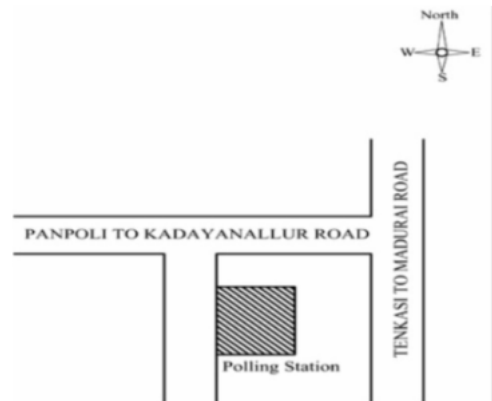

Cad View

Key MAP View