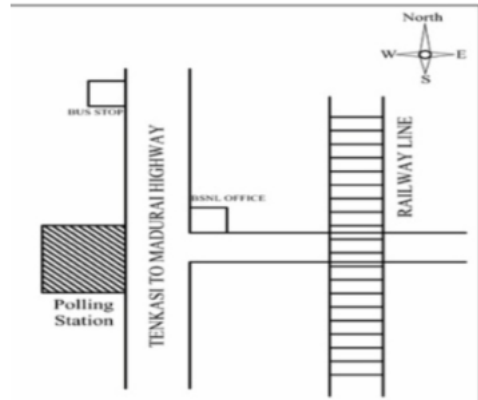

Key MAP View