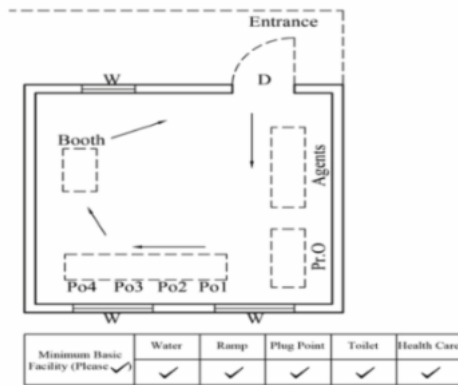

Google Map View

Polling Station Building Front View

Polling Station Front View

Cad View

Key MAP View

1 பெயர் : பீனு பி தாயின் பெயர் : கிரிஜா வீட்டு எண் : 1-2-39 வயது : 29 பாலினம் : ஆண்	XKI1114198 Photo is available	2 பெயர் : சுப்பிரமணியன் - தந்தையின் பெயர்: சண்முகம் - வீட்டு எண் : 1-2-74 வயது : 64 பாலினம் : ஆண்	SSI0647990 Photo is available	3 பெயர் : சத்யா - கணவர் பெயர்: மணிகண்டன் வீட்டு எண் : 1-2-74 வயது : 35 பாலினம் : பெண்	SSI0647982 Photo is available
4 பெயர் : சஜினா தந்தையின் பெயர்: பாதுஷா வீட்டு எண் : 1-2-91/3 வயது : 20 பாலினம் : பெண்	SSI2641454 Photo is available	5 பெயர் : காசிராஜா தந்தையின் பெயர்: முருகன் வீட்டு எண் : 1-2-126 வயது : 26 பாலினம் : ஆண்	SSI2208866 Photo is available	6 பெயர் : சுடலை முத்து மு தந்தையின் பெயர்: முருகேசன் சு வீட்டு எண் : 1-2-170 வயது : 21 பாலினம் : ஆண்	SSI2630085 Photo is available
7 பெயர் : முருகேசன் - தந்தையின் பெயர்: பரமசிவன் - வீட்டு எண் : 1-2-200 வயது : 37 பாலினம் : ஆண்	SSI0310631 Photo is available	8 பெயர் : பாலகிருஷ்ணன் - தந்தையின் பெயர்: சுப்பையா - வீட்டு எண் : 1-2-228 வயது : 55 பாலினம் : ஆண்	JXL1392315 Photo is available	9 பெயர் : சக்தி பிரதீப் தி தந்தையின் பெயர்: திருமலைக்குமார் வீட்டு எண் : 1-2-236 வயது : 21 பாலினம் : ஆண்	SSI2630325 Photo is available
10 பெயர் : பேச்சி முத்து - தந்தையின் பெயர்: பரமசிவன் - வீட்டு எண் : 1-2-275 வயது : 53 பாலினம் : ஆண்	SSI1164847 Photo is available	11 பெயர் : பாக்கியலெட்சுமி - கணவர் பெயர்: ஆண்டிராஜா - வீட்டு எண் : 1-3-23 வயது : 56 பாலினம் : பெண்	SSI1296664 Photo is available	12 பெயர் : ஜோதியம்மாள் - கணவர் பெயர்: மணி - வீட்டு எண் : 1-3-23 வயது : 33 பாலினம் : பெண்	SSI0923045 Photo is available
13 பெயர் : ஸ்ரீநிவாஸ் ராவ் - தந்தையின் பெயர்: பாலகிருஷ்ணன் - வீட்டு எண் : 1-3-26-1 வயது : 42 பாலினம் : ஆண்	SSI0648006 Photo is available	14 பெயர் : சுதீன் - தந்தையின் பெயர்: முரளிதரன் - வீட்டு எண் : 1-3-28 வயது : 32 பாலினம் : ஆண்	SSI0922880 Photo is available	15 பெயர் : பரமேஸ்வரன் - தந்தையின் பெயர்: காளி - வீட்டு எண் : 1-3-77 வயது : 40 பாலினம் : ஆண்	SSI0001057 Photo is available
16 பெயர் : பிரகாஷ் ந தந்தையின் பெயர்: நடராஜ் வீட்டு எண் : 1-3-107 வயது : 35 பாலினம் : ஆண்	SSI2645265 Photo is available	17 பெயர் : அசனம்மாள் சி தந்தையின் பெயர்: சின்னப்பா வீட்டு எண் : 1-3-117 வயது : 22 பாலினம் : பெண்	SSI2507945 Photo is available	18 பெயர் : சின்னப்பா - தந்தையின் பெயர்: செல்லப்பாண்டி - வீட்டு எண் : 1-3-118 வயது : 44 பாலினம் : பெண்	JXL1601665 Photo is available
19 பெயர் : சந்தனமாரி - கணவர் பெயர்: முத்துமாரி - வீட்டு எண் : 1-3-128 வயது : 38 பாலினம் : பெண்	SSI0206854 Photo is available	20 பெயர் : செண்பகவல்லி - கணவர் பெயர்: சுப்பையா - வீட்டு எண் : 1-3-128 வயது : 36 பாலினம் : பெண்	SSI0922849 Photo is available	21 பெயர் : கலையரசி பெ தந்தையின் பெயர்: பெரியசாமி வீட்டு எண் : 1-3-129 வயது : 22 பாலினம் : பெண்	SSI2507952 Photo is available
22 பெயர் : தமிழரசி - கணவர் பெயர்: சுப்பிரமணியன் - வீட்டு எண் : 1-3-131 வயது : 46 பாலினம் : பெண்	SSI1164854 Photo is available	23 பெயர் : மணிகண்டன் - தந்தையின் பெயர்: தேவராஜன் - வீட்டு எண் : 1-3-132 வயது : 47 பாலினம் : ஆண்	SSI1164839 Photo is available	24 பெயர் : சரண்யா ம தந்தையின் பெயர்: மணிகண்டன் வீட்டு எண் : 1-3-132 வயது : 23 பாலினம் : பெண்	SSI2629806 Photo is available
25 பெயர் : துரை - தந்தையின் பெயர்: முத்தையா - வீட்டு எண் : 1-3-132-1 வயது : 34 பாலினம் : ஆண்	SSI1164763 Photo is available	26 பெயர் : கற்பகவல்லி கணவர் பெயர்: துரை வீட்டு எண் : 1-3-132/1 வயது : 27 பாலினம் : பெண்	SSI2723542 Photo is available	27 பெயர் : முத்துராணி இதரர் பெயர்: தங்கராஜ் வீட்டு எண் : 1-3-137 வயது : 70 பாலினம் : பெண்	SSI2454288 Photo is available
28 பெயர் : கண்ணன் - தந்தையின் பெயர்: விநாயகம் - வீட்டு எண் : 1-3-171 வயது : 45 பாலினம் : ஆண்	SSI0793778 Photo is available	29 பெயர் : உமாதேவி - கணவர் பெயர்: கண்ணன் - வீட்டு எண் : 1-3-171 வயது : 39 பாலினம் : பெண்	SSI0793786 Photo is available	30 பெயர் : சாந்தி கணவர் பெயர்: மூர்த்தி வீட்டு எண் : 1-3-199/2 வயது : 53 பாலினம் : பெண்	SSI2284396 Photo is available