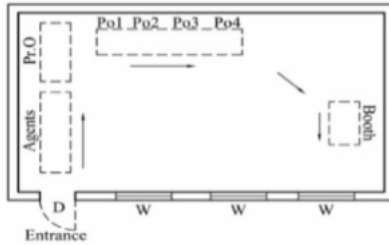

Google Map View

Polling Station Building Front View

Polling Station Front View

Cad View

Key MAP View

Minimum Basic Facility (Please)	Water	Ramp	Plug Point	Toilet	Health Care
✓	✓	✓	✓	✓	✓

1 பெயர் : வடிவேல் - தாயின் பெயர்: பிரேமா - வீட்டு எண் : 3/11 வயது : 37 பாலினம் : ஆண் Photo is available	SS10126110	2 பெயர் : கற்பகம் கணவர் பெயர்: வடிவேல் வீட்டு எண் : 3/11 வயது : 31 பாலினம் : பெண் Photo is available	SS11421866	3 பெயர் : கருப்பசாமி - தந்தையின் பெயர்: பரமசிவதேவர் - வீட்டு எண் : 3-18-1 வயது : 61 பாலினம் : ஆண் Photo is available	SS11154921
4 பெயர் : இசக்கியம்மாள் - கணவர் பெயர்: கருப்பசாமி - வீட்டு எண் : 3-18-1 வயது : 46 பாலினம் : பெண் Photo is available	SS11154913	5 பெயர் : உமா மகேஸ்வரி தந்தையின் பெயர்: கருப்பசாமி வீட்டு எண் : 3-18-1 வயது : 24 பாலினம் : பெண் Photo is available	SS12277085	6 பெயர் : கனகலட்சுமி தந்தையின் பெயர்: கருப்பசாமி வீட்டு எண் : 3/18-1 வயது : 22 பாலினம் : பெண் Photo is available	SS12457448
7 பெயர் : கே பரமேஸ்வரி தந்தையின் பெயர்: கருப்பசாமி வீட்டு எண் : 3/18-1 வயது : 21 பாலினம் : பெண் Photo is available	SS12668119	8 பெயர் : பத்மா - தந்தையின் பெயர்: மீனாட்சி - வீட்டு எண் : 3-47 வயது : 34 பாலினம் : பெண் Photo is available	SS11014281	9 பெயர் : சுரேஷ் - தந்தையின் பெயர்: மீனாட்சி - வீட்டு எண் : 3-47 வயது : 31 பாலினம் : ஆண் Photo is available	SS11154806
10 பெயர் : காளிதாஸ் தந்தையின் பெயர்: ஐயப்பன் வீட்டு எண் : 3-92-1 வயது : 25 பாலினம் : ஆண் Photo is available	SS11417369	11 பெயர் : முப்புடாதி - தந்தையின் பெயர்: பிச்சையா - வீட்டு எண் : 3/94-2 வயது : 67 பாலினம் : ஆண் Photo is available	SS12067346	12 பெயர் : இந்து கணவர் பெயர்: கார்த்திகேயன் வீட்டு எண் : 4-25-5 வயது : 28 பாலினம் : பெண் Photo is available	SS11408202
13 பெயர் : மாரியப்பன் தந்தையின் பெயர்: நல்ல முத்து வீட்டு எண் : 4-52-4 வயது : 51 பாலினம் : ஆண் Photo is available	SS11408046	14 பெயர் : முத்தீஸ்வரி கணவர் பெயர்: மாரியப்பன் வீட்டு எண் : 4-52-4 வயது : 49 பாலினம் : பெண் Photo is available	SS11408079	15 பெயர் : பிரவீன் குமார் தந்தையின் பெயர்: மாரியப்பன் வீட்டு எண் : 4-52-4 வயது : 26 பாலினம் : ஆண் Photo is available	SS11407915
16 பெயர் : முத்து லெட்சுமி தந்தையின் பெயர்: சுப்பிரமணியன் வீட்டு எண் : 4-55-7 வயது : 26 பாலினம் : பெண் Photo is available	SS12276871	17 பெயர் : சண்முகராணி கணவர் பெயர்: சிவகுமார் வீட்டு எண் : 4/59-5 வயது : 46 பாலினம் : பெண் Photo is available	SS12389765	18 பெயர் : சரஸ்வதி கணவர் பெயர்: அருணாசலம் வீட்டு எண் : 4/62-3 வயது : 64 பாலினம் : பெண் Photo is available	SS12277200
19 பெயர் : சிவராம் தந்தையின் பெயர்: அருணாசலம் வீட்டு எண் : 4/62-3 வயது : 36 பாலினம் : ஆண் Photo is available	SS12277259	20 பெயர் : பாலசுப்ரமணியன் தந்தையின் பெயர்: ஜெயசங்கரன் வீட்டு எண் : 4/63-4 வயது : 26 பாலினம் : ஆண் Photo is available	SS12389336	21 பெயர் : மோகன் தந்தையின் பெயர்: ஜெயக்குமார் வீட்டு எண் : 4/95 வயது : 22 பாலினம் : ஆண் Photo is available	SS12457547
22 பெயர் : சிவசுப்பிரமணியன் - தந்தையின் பெயர்: செல்லபாண்டி - வீட்டு எண் : 7/29 வயது : 37 பாலினம் : ஆண் Photo is available	SS10126243	23 பெயர் : விஜயலட்சுமி கணவர் பெயர்: சிவசுப்பிரமணியன் வீட்டு எண் : 7/29 வயது : 35 பாலினம் : பெண் Photo is available	SS11375070	24 பெயர் : பவானி கணவர் பெயர்: முப்பிடாதி வீட்டு எண் : 7/34 வயது : 33 பாலினம் : பெண் Photo is available	SS12432540
25 பெயர் : எபனேசர்பால் தந்தையின் பெயர்: சுப்பையா வீட்டு எண் : 7/57 வயது : 25 பாலினம் : ஆண் Photo is available	SS12432664	26 பெயர் : சிவா தந்தையின் பெயர்: சக்திவேல் வீட்டு எண் : 9/4 வயது : 24 பாலினம் : ஆண் Photo is available	SS12454189	27 பெயர் : அருண்ஷஷ்டி குமார் தந்தையின் பெயர்: மாரியப்பன் வீட்டு எண் : 9/224 வயது : 23 பாலினம் : ஆண் Photo is available	SS12418440
28 பெயர் : கார்த்திகேயன் வெ தந்தையின் பெயர்: வெங்கடேஷ் வீட்டு எண் : 9/419 வயது : 19 பாலினம் : ஆண் Photo is available	SS12685089	29 பெயர் : கஜேந்திரன் வெ தந்தையின் பெயர்: வெங்கடேஷ் வீட்டு எண் : 9/419 வயது : 19 பாலினம் : ஆண் Photo is available	SS12685097	30 பெயர் : முத்தம்மாள் - கணவர் பெயர்: இராமகிருஷ்ணன் - வீட்டு எண் : 11 வயது : 76 பாலினம் : பெண் Photo is available	SS12004315