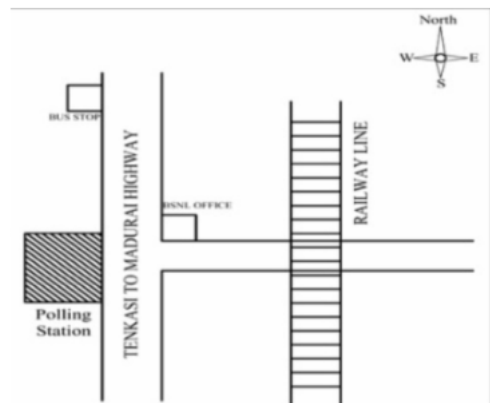

Key MAP View