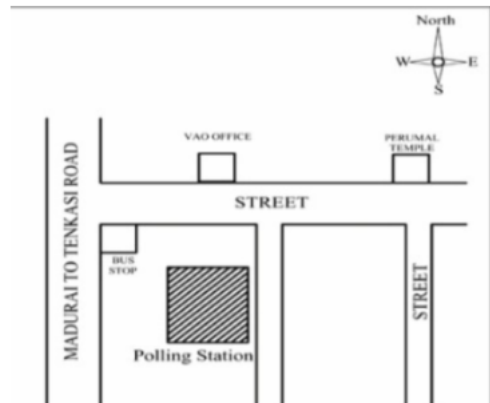

Google Map View

Polling Station Building Front View

Polling Station Front View

Cad View

Minimum Basic Facility (Please)	Water	Ramp	Plug Point	Toilet	Health Care
✓	✓	✓	✓	✓	✓

Key MAP View

1	SSI0921510	பெயர் : மணிகண்டன் - தந்தையின் பெயர்: பால்பாண்டி - வீட்டு எண் : 1 வயது : 33 பாலினம் : ஆண்	Photo is available	2	SSI1472554	பெயர் : முத்துவேல் பாண்டியன் தந்தையின் பெயர்: ராமையா வீட்டு எண் : 1/2D5 வயது : 29 பாலினம் : ஆண்	Photo is available	3	SSI0263186	பெயர் : முத்துலெட்சுமி - தந்தையின் பெயர்: நரேந்திரன் - வீட்டு எண் : 1/3/1 வயது : 35 பாலினம் : பெண்	Photo is available
4	LYY1134295	பெயர் : முத்துக்குமரன் - தந்தையின் பெயர்: சுவாமிநாதன் - வீட்டு எண் : 1-5 வயது : 51 பாலினம் : ஆண்	Photo is available	5	SSI2379345	பெயர் : காளீஸ்வரி கணவர் பெயர்: இந்திரா சண்முகம் வீட்டு எண் : 1/5 வயது : 33 பாலினம் : பெண்	Photo is available	6	SSI1387919	பெயர் : ஹரன் மோகன் பாரதி தந்தையின் பெயர்: சரவண பாலாஜி வீட்டு எண் : 1-5 வயது : 27 பாலினம் : ஆண்	Photo is available
7	SSI2018000	பெயர் : பாண்டி - தந்தையின் பெயர்: வெங்கடாசலத்தேவர் - வீட்டு எண் : 1-7 வயது : 75 பாலினம் : ஆண்	Photo is available	8	SSI2018018	பெயர் : சுப்புலெட்சுமி - கணவர் பெயர்: பாண்டி - வீட்டு எண் : 1-7 வயது : 67 பாலினம் : பெண்	Photo is available	9	SSI0921494	பெயர் : கிருஷ்ணவேணி - தந்தையின் பெயர்: பாண்டி - வீட்டு எண் : 1-7 வயது : 33 பாலினம் : பெண்	Photo is available
10	SSI0131227	பெயர் : குருலெட்சுமி - கணவர் பெயர்: சிவசுப்பிரமணியன் - வீட்டு எண் : 1-9 வயது : 56 பாலினம் : பெண்	Photo is available	11	SSI0437301	பெயர் : சுப்புலட்சுமி - கணவர் பெயர்: குலசேகரன் - வீட்டு எண் : 1-9 வயது : 37 பாலினம் : பெண்	Photo is available	12	SSI1155407	பெயர் : அமுதா - கணவர் பெயர்: சங்கரமணி - வீட்டு எண் : 1-9 வயது : 36 பாலினம் : பெண்	Photo is available
13	SSI1240548	பெயர் : ராமச்சந்திரன் - தந்தையின் பெயர்: சிவசுப்பிரமணியன் - வீட்டு எண் : 1-9-1 வயது : 29 பாலினம் : ஆண்	Photo is available	14	SSI0545004	பெயர் : காளிராஜ் - தந்தையின் பெயர்: சங்கரலிங்கம் - வீட்டு எண் : 1-10 வயது : 34 பாலினம் : ஆண்	Photo is available	15	LYY2353084	பெயர் : அய்யம்மாள் - கணவர் பெயர்: குலசேகரன் - வீட்டு எண் : 1/10சி வயது : 44 பாலினம் : பெண்	Photo is available
16	SSI2330280	பெயர் : காளி தந்தையின் பெயர்: குருசாமி வீட்டு எண் : 1/11 வயது : 39 பாலினம் : ஆண்	Photo is available	17	SSI2330348	பெயர் : செல்வி கணவர் பெயர்: தங்கபாண்டி வீட்டு எண் : 1/11 வயது : 25 பாலினம் : பெண்	Photo is available	18	LYY1601533	பெயர் : குலசேகரதேவி - தந்தையின் பெயர்: சுப்ரமணியன் - வீட்டு எண் : 1-13-1 வயது : 41 பாலினம் : பெண்	Photo is available
19	SSI0437772	பெயர் : குருவம்மாள் - தந்தையின் பெயர்: ராமலிங்கம் - வீட்டு எண் : 1/16 வயது : 36 பாலினம் : பெண்	Photo is available	20	SSI0437319	பெயர் : குட்டிராஜ் - தந்தையின் பெயர்: மூக்கையா கோனார் - வீட்டு எண் : 1-16 வயது : 36 பாலினம் : ஆண்	Photo is available	21	SSI1014828	பெயர் : கிருஷ்ணன் - தந்தையின் பெயர்: அனந்தநாராயணன் - வீட்டு எண் : 1-17 வயது : 36 பாலினம் : ஆண்	Photo is available
22	SSI0131292	பெயர் : பிச்சம்மாள் - கணவர் பெயர்: மாரியப்பன் - வீட்டு எண் : 1-19 வயது : 43 பாலினம் : பெண்	Photo is available	23	SSI2689453	பெயர் : அருள்ஜோதி தந்தையின் பெயர்: ரா மாரியப்பன் வீட்டு எண் : 1/19 வயது : 20 பாலினம் : பெண்	Photo is available	24	SSI2719524	பெயர் : ரமாதேவி தந்தையின் பெயர்: மாரியப்பன் வீட்டு எண் : 1/19 வயது : 19 பாலினம் : பெண்	Photo is available
25	SSI2594018	பெயர் : அரவிந்தன் தாயின் பெயர்: கலைச்செல்வன் வீட்டு எண் : 1/20 வயது : 22 பாலினம் : ஆண்	Photo is available	26	SSI0131094	பெயர் : சீதாலெட்சுமி - கணவர் பெயர்: அன்னபாண்டி - வீட்டு எண் : 1-24 வயது : 55 பாலினம் : பெண்	Photo is available	27	SSI0885244	பெயர் : கமலா - தந்தையின் பெயர்: அன்னபாண்டி - வீட்டு எண் : 1-24 வயது : 41 பாலினம் : பெண்	Photo is available
28	SSI0131078	பெயர் : சுபா - தந்தையின் பெயர்: அன்னப்பாண்டி - வீட்டு எண் : 1-24 வயது : 38 பாலினம் : பெண்	Photo is available	29	SSI2721645	பெயர் : மகேஷ்குமார் கு தந்தையின் பெயர்: குட்டிராஜ் செ வீட்டு எண் : 1/24 வயது : 21 பாலினம் : ஆண்	Photo is available	30	SSI2444164	பெயர் : சீதாலட்சுமி கணவர் பெயர்: கார்த்திகேயன் வீட்டு எண் : 1/24/4 வயது : 41 பாலினம் : பெண்	Photo is available