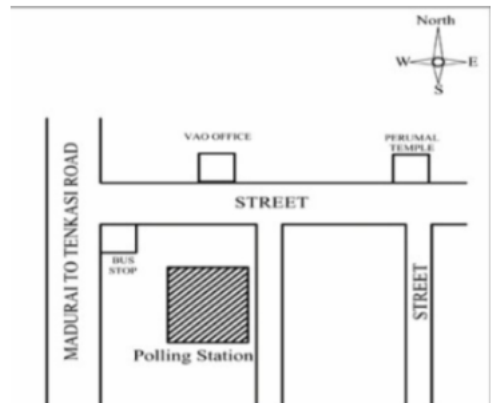

Key MAP View