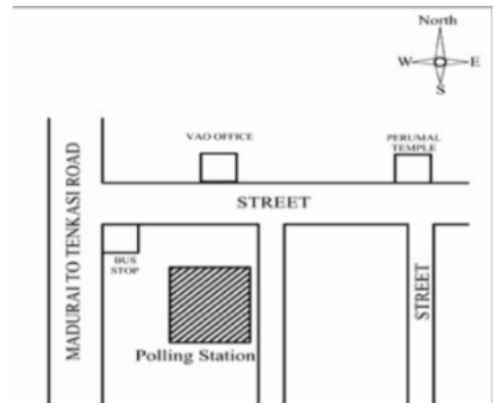

Key MAP View