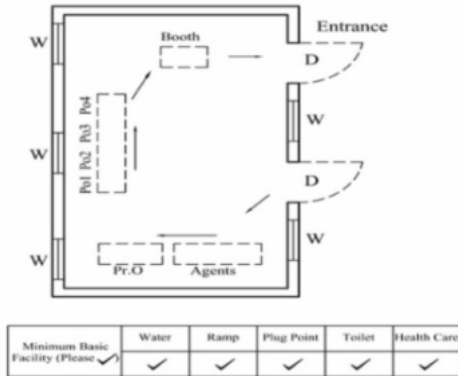

Google Map View

Polling Station Building Front View

Polling Station Front View

Cad View

Key MAP View

1 பெயர் : பேச்சியம்மாள் - கணவர் பெயர்: சுடலைமணி - வீட்டு எண் : 1-1 வயது : 35 பாலினம் : பெண் Photo is available	SSI1292184	2 பெயர் : வெள்ளப்பாண்டி தந்தையின் பெயர்: சிவஞானபாண்டியன் வீட்டு எண் : 1-1-5 வயது : 45 பாலினம் : ஆண் Photo is available	SSI2321271	3 பெயர் : கருப்பசாமி தந்தையின் பெயர்: கணேசன் வீட்டு எண் : 1-1-8 வயது : 22 பாலினம் : ஆண் Photo is available	SSI2460814
4 பெயர் : தங்கலட்சுமி தந்தையின் பெயர்: கணேசன் வீட்டு எண் : 1-1-8 வயது : 21 பாலினம் : பெண் Photo is available	SSI2525624	5 பெயர் : சுடலைமணி - தந்தையின் பெயர்: கருப்பசாமி - வீட்டு எண் : 1-1-9 வயது : 37 பாலினம் : ஆண் Photo is available	LYY2612794	6 பெயர் : பாலமுருகன் தந்தையின் பெயர்: கணேசன் வீட்டு எண் : 1-1-10 வயது : 20 பாலினம் : ஆண் Photo is available	SSI2566545
7 பெயர் : பரமேஸ்வரி கணவர் பெயர்: ரீகன் வீட்டு எண் : 1-1-12 வயது : 33 பாலினம் : பெண் Photo is available	SRB1658814	8 பெயர் : முப்பிடாதி - தந்தையின் பெயர்: அழகு செட்டியார் - வீட்டு எண் : 1-1-13 வயது : 47 பாலினம் : ஆண் Photo is available	SSI0438309	9 பெயர் : பரமேஸ்வரி - கணவர் பெயர்: முப்பிடாதி - வீட்டு எண் : 1-1-13 வயது : 35 பாலினம் : பெண் Photo is available	SSI0469957
10 பெயர் : உலகராஜ் - தந்தையின் பெயர்: வேல்சாமி - வீட்டு எண் : 1-1-14 வயது : 33 பாலினம் : ஆண் Photo is available	SSI0886507	11 பெயர் : செல்வி - தந்தையின் பெயர்: வேல்சாமி - வீட்டு எண் : 1-1-14 வயது : 32 பாலினம் : பெண் Photo is available	SSI0887034	12 பெயர் : கார்த்திகா - கணவர் பெயர்: அருண் குமார் - வீட்டு எண் : 1-1-15 வயது : 34 பாலினம் : பெண் Photo is available	SSI0408823
13 பெயர் : ஜோதி தந்தையின் பெயர்: சங்கரன் வீட்டு எண் : 1/1/18 வயது : 33 பாலினம் : பெண் Photo is available	SSI2620599	14 பெயர் : சுரேஷ் - தந்தையின் பெயர்: செல்லையா - வீட்டு எண் : 1-1-19 வயது : 46 பாலினம் : ஆண் Photo is available	LYY1884204	15 பெயர் : பகவதி தந்தையின் பெயர்: முத்தப்பன் வீட்டு எண் : 1-1-20/1 வயது : 25 பாலினம் : பெண் Photo is available	SSI2377810
16 பெயர் : சிவ நந்தினி தந்தையின் பெயர்: முத்தப்பன் வீட்டு எண் : 1-1-20/1 வயது : 24 பாலினம் : பெண் Photo is available	SSI2377695	17 பெயர் : திருமலைச்செல்வி - கணவர் பெயர்: கணேஷ் - வீட்டு எண் : 1/1/20/2 வயது : 39 பாலினம் : பெண் Photo is available	SSI0132837	18 பெயர் : ராஜேஸ்வரி - தந்தையின் பெயர்: சுடலைமுத்து - வீட்டு எண் : 1-1-21 வயது : 36 பாலினம் : பெண் Photo is available	SSI0545426
19 பெயர் : செல்வசுடலை - தந்தையின் பெயர்: ஆறுமுகம் - வீட்டு எண் : 1-1-21 வயது : 32 பாலினம் : ஆண் Photo is available	SSI1015650	20 பெயர் : பிரேமா - கணவர் பெயர்: செல்வ சுடலை - வீட்டு எண் : 1-1-21 வயது : 29 பாலினம் : பெண் Photo is available	SSI1241264	21 பெயர் : இசக்கிராஜ் - தந்தையின் பெயர்: ஆறுமுகம் - வீட்டு எண் : 1-1-21 வயது : 29 பாலினம் : ஆண் Photo is available	SSI1155993
22 பெயர் : இசக்கியம்மாள் - கணவர் பெயர்: மூக்கையா - வீட்டு எண் : 1-1-23 வயது : 41 பாலினம் : பெண் Photo is available	SSI1015742	23 பெயர் : முருகேஸ்வரி தந்தையின் பெயர்: பரமசிவன் வீட்டு எண் : 1/1/23 வயது : 21 பாலினம் : பெண் Photo is available	SSI2618791	24 பெயர் : தங்கராஜ் ப தந்தையின் பெயர்: பரமசிவன் - வீட்டு எண் : 1-1-24 வயது : 33 பாலினம் : ஆண் Photo is available	SSI1155985
25 பெயர் : பரமசிவன் - தந்தையின் பெயர்: பரமசிவன் - வீட்டு எண் : 1-1-24 வயது : 32 பாலினம் : ஆண் Photo is available	SSI0886374	26 பெயர் : வேம்பு - தந்தையின் பெயர்: பிச்சுமணி - வீட்டு எண் : 1-1-24 வயது : 29 பாலினம் : பெண் Photo is available	SSI1168954	27 பெயர் : மாரி முருகன் - தந்தையின் பெயர்: கிருஷ்ணன் - வீட்டு எண் : 1-1-27 வயது : 28 பாலினம் : ஆண் Photo is available	SSI1273507
28 பெயர் : மணிகண்டன் - தந்தையின் பெயர்: கணபதி - வீட்டு எண் : 1-1-29 வயது : 29 பாலினம் : ஆண் Photo is available	SSI1363605	29 பெயர் : கார்த்திக் தந்தையின் பெயர்: நடராஜன் வீட்டு எண் : 1-1-30 வயது : 27 பாலினம் : ஆண் Photo is available	SSI1429828	30 பெயர் : காந்தாரி கணவர் பெயர்: கிருஷ்ணன் - வீட்டு எண் : 1-1-30-2 வயது : 47 பாலினம் : பெண் Photo is available	SSI1015551