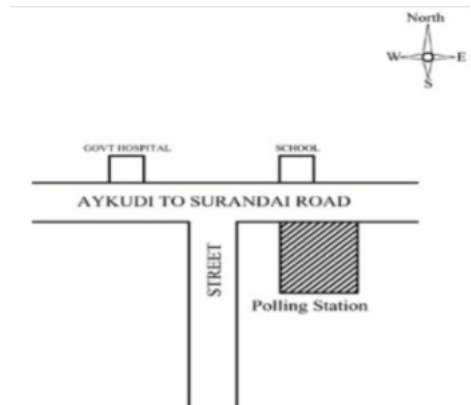

Key MAP View