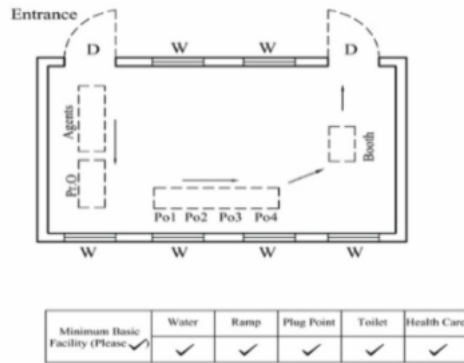

Google Map View

Polling Station Building Front View

Polling Station Front View

Cad View

Key MAP View

1 பெயர் : வெண்ணிலா தந்தையின் பெயர்: முத்துகுமார் வீட்டு எண் : 53/75 வயது : 31 பாலினம் : பெண்	SSI2324010 Photo is available	2 பெயர் : இந்துமதி தந்தையின் பெயர்: கருப்பசாமி வீட்டு எண் : 9-1-61 பீ வயது : 30 பாலினம் : பெண்	XRQ0926139 Photo is available	3 பெயர் : சரண்யா கணவர் பெயர்: வெங்கடேஷ் வீட்டு எண் : 11-1-192 வயது : 32 பாலினம் : பெண்	SSI1408392 Photo is available
4 பெயர் : கோகிலா கணவர் பெயர்: கனி வீட்டு எண் : 11-2-30 வயது : 33 பாலினம் : பெண்	SSI2322691 Photo is available	5 பெயர் : சரவணன் - தந்தையின் பெயர்: முத்தையா - வீட்டு எண் : 12 வயது : 29 பாலினம் : ஆண்	SSI1157171 Photo is available	6 பெயர் : ராஜகுமார் ம தந்தையின் பெயர்: மகேந்திரன் மு வீட்டு எண் : 12-1 வயது : 20 பாலினம் : ஆண்	SSI2663128 Photo is available
7 பெயர் : வேல்சாமி - தந்தையின் பெயர்: சுப்பையா - வீட்டு எண் : 12-1-11 வயது : 67 பாலினம் : ஆண்	SSI0769901 Photo is available	8 பெயர் : அருள் தாஸ் - தந்தையின் பெயர்: விசுவாசம் - வீட்டு எண் : 12-1-25 வயது : 51 பாலினம் : ஆண்	SSI0888883 Photo is available	9 பெயர் : திருமலை - கணவர் பெயர்: குருசாமி - வீட்டு எண் : 12/1/46 வயது : 76 பாலினம் : பெண்	SSI2046076 Photo is available
10 பெயர் : சக்திவேல் தந்தையின் பெயர்: மாணிக்கம் வீட்டு எண் : 12-1-63 வயது : 24 பாலினம் : ஆண்	SSI2239200 Photo is available	11 பெயர் : சுப்ரமணியன் - தந்தையின் பெயர்: காளிமுத்து - வீட்டு எண் : 12-1-65-2 வயது : 53 பாலினம் : ஆண்	SSI0889220 Photo is available	12 பெயர் : வெள்ளத்தாய் - கணவர் பெயர்: சுப்ரமணியன் - வீட்டு எண் : 12-1-65-2 வயது : 47 பாலினம் : பெண்	SSI0888982 Photo is available
13 பெயர் : மகா லெட்சுமி - தந்தையின் பெயர்: சுப்ரமணியன் - வீட்டு எண் : 12-1-65-2 வயது : 28 பாலினம் : பெண்	SSI1242155 Photo is available	14 பெயர் : மாரியப்பன் - தந்தையின் பெயர்: இசக்கி - வீட்டு எண் : 12/1/65-7 வயது : 44 பாலினம் : ஆண்	LYY1780360 Photo is available	15 பெயர் : சந்திரா - கணவர் பெயர்: மாரியப்பன் - வீட்டு எண் : 12/1/65-7 வயது : 41 பாலினம் : பெண்	SSI0134767 Photo is available
16 பெயர் : இளங்கோ மா தந்தையின் பெயர்: மாரியப்பன் வீட்டு எண் : 12/1/65-7 வயது : 20 பாலினம் : ஆண்	SSI2669992 Photo is available	17 பெயர் : தமிழ் ஓவியா தந்தையின் பெயர்: பிச்சையா வீட்டு எண் : 12/1/66 வயது : 23 பாலினம் : பெண்	SSI2321255 Photo is available	18 பெயர் : ஷைலஜா இ தந்தையின் பெயர்: இசக்கிமுத்து வீட்டு எண் : 12-1-68 வயது : 23 பாலினம் : பெண்	SSI2506434 Photo is available
19 பெயர் : சதீஷ் இ தந்தையின் பெயர்: இசக்கிமுத்து வீட்டு எண் : 12-1-68 வயது : 21 பாலினம் : ஆண்	SSI2506392 Photo is available	20 பெயர் : சுகிர்தா தந்தையின் பெயர்: செந்தூர்பாண்டி வீட்டு எண் : 12-1-70 வயது : 23 பாலினம் : பெண்	SSI2576783 Photo is available	21 பெயர் : டுங்கேஷ் செ தீ தந்தையின் பெயர்: செந்தூர் பாண்டி வீட்டு எண் : 12-1-70 வயது : 20 பாலினம் : ஆண்	SSI2633816 Photo is available
22 பெயர் : கௌசல்யா கணவர் பெயர்: சுரேந்திரன் வீட்டு எண் : 12-1-70/1 வயது : 22 பாலினம் : பெண்	SSI2585867 Photo is available	23 பெயர் : மகாராஜா - தந்தையின் பெயர்: ஜெயபால் - வீட்டு எண் : 12-1-84 வயது : 34 பாலினம் : ஆண்	SSI1017987 Photo is available	24 பெயர் : மூக்கையா - தந்தையின் பெயர்: துரைராஜ் - வீட்டு எண் : 12-1-96 வயது : 42 பாலினம் : ஆண்	SSI0135319 Photo is available
25 பெயர் : வேளாங்கண்ணி - கணவர் பெயர்: செந்தில்குமார் - வீட்டு எண் : 12-1-98 வயது : 36 பாலினம் : பெண்	SSI1018084 Photo is available	26 பெயர் : ரஞ்சித் குமார் தந்தையின் பெயர்: பாலசுப்பிரமணியன் வீட்டு எண் : 12-1-99 வயது : 27 பாலினம் : ஆண்	SSI1389493 Photo is available	27 பெயர் : மாணிக்கராஜ் - தந்தையின் பெயர்: கணேசன் - வீட்டு எண் : 12-1-99-1 வயது : 30 பாலினம் : ஆண்	SSI1363985 Photo is available
28 பெயர் : ஜெயராணி தந்தையின் பெயர்: கணேசன் வீட்டு எண் : 12/1/99/1 வயது : 26 பாலினம் : பெண்	SSI1375906 Photo is available	29 பெயர் : கருப்பசாமி தந்தையின் பெயர்: சுப்பையா வீட்டு எண் : 12-1-102-2 வயது : 27 பாலினம் : ஆண்	SSI1425503 Photo is available	# 30 பெயர் : குணசேகரன் - தந்தையின் பெயர்: பரமசிவன் - வீட்டு எண் : 12-1-103 வயது : 31 பாலினம் : ஆண்	SSI0889097 Photo is available