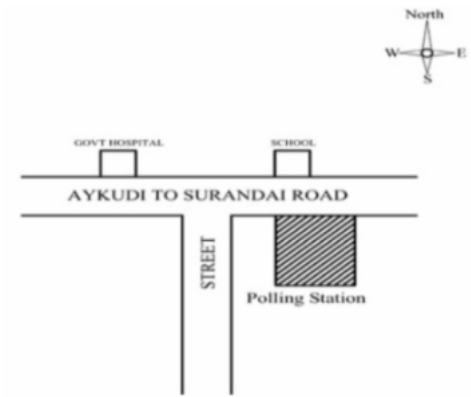

Key MAP View