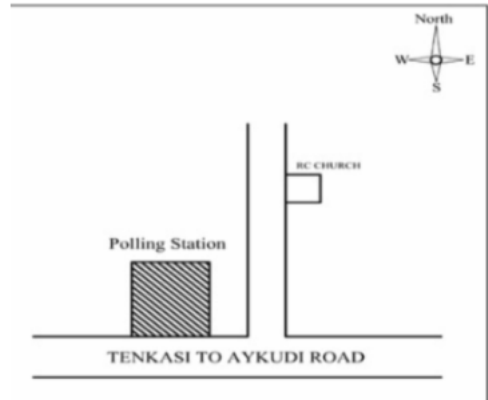

4. வாக்காளர்களின் எண்ணிக்கை

தொடங்கும் வரிசை எண்	முடியும் வரிசை எண்.	நிகர வாக்காளர்களின் எண்ணிக்கை			
		ஆண்	பெண்	மூன்றாம் பாலினம்	மொத்தம்
1	498	254	241	0	495

கையொப்பம்

Nazri Naksha

Google Map View

Polling Station Building Front View

Polling Station Front View

Cad View

Key MAP View

சட்டமன்றத் தொகுதியின் எண் மற்றும் பெயர் : 221-கடையநல்லூர்
பிரிவு எண் மற்றும் பெயர் 1-ஆய்குடி(வ.கி),ஆய்குடி(பே),அகரக்கட்டு,வார்டு எண் 10 தெரு எண் 2 அம்பேத்கர் நகர்