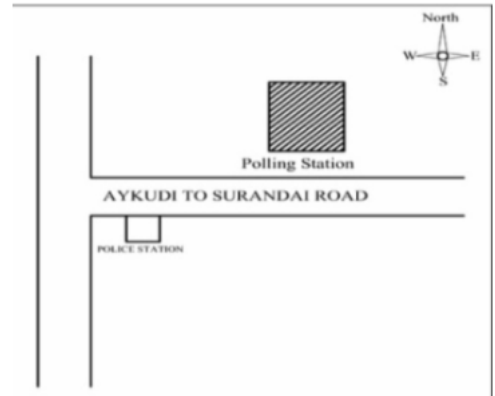

Key MAP View