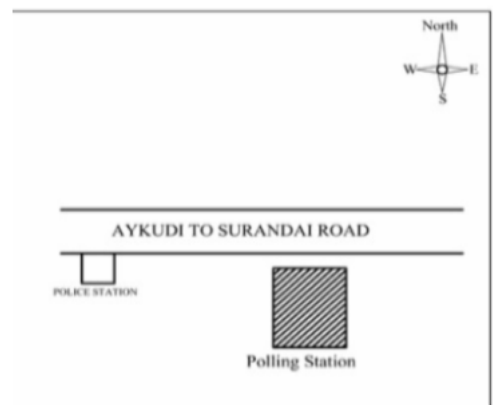

Cad View

Key MAP View