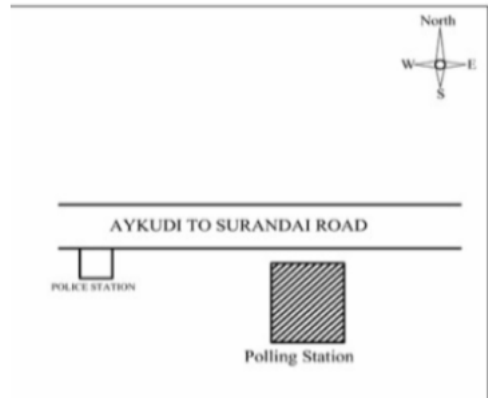

Polling Station Front View

Cad View

Minimum Basic Facility (Please)	Water	Ramp	Plug Point	Toilet	Health Care
✓	✓	✓	✓	✓	✓

Key MAP View

1 பெயர் : சங்கரநாராயணன் தந்தையின் பெயர்: மாரியப்பன் வீட்டு எண் : 3-3-67/2 வயது : 26 பாலினம் : ஆண்	SSI2270734 Photo is available	2 பெயர் : ராமையா கார்த்திக் - தந்தையின் பெயர்: பெரியசாமி - வீட்டு எண் : 4 வயது : 33 பாலினம் : ஆண்	SSI1243633 Photo is available	3 பெயர் : மகாலட்சுமி தந்தையின் பெயர்: சுப்பிரமணியன் வீட்டு எண் : 4-2-36/1 வயது : 26 பாலினம் : பெண்	SSI2270825 Photo is available
4 பெயர் : முத்துக்குமார் - தந்தையின் பெயர்: சங்கரநாராயணன் வீட்டு எண் : 7-2-7 வயது : 38 பாலினம் : ஆண்	SSI0308635 Photo is available	5 பெயர் : மகேஸ்வரி கணவர் பெயர்: முத்துகுமார் வீட்டு எண் : 7-2-22 வயது : 27 பாலினம் : பெண்	SSI2278893 Photo is available	6 பெயர் : நந்தினி தந்தையின் பெயர்: இசக்கியப்பன் வீட்டு எண் : 7-2-34 வயது : 25 பாலினம் : பெண்	SSI2278877 Photo is available
7 பெயர் : இளங்கோ தந்தையின் பெயர்: பழனிசாமி வீட்டு எண் : 7-2-36 வயது : 23 பாலினம் : ஆண்	SSI2466753 Photo is available	8 பெயர் : இசக்கிசெல்வி தந்தையின் பெயர்: ஆறுமுகம் வீட்டு எண் : 7-2-36/1 வயது : 24 பாலினம் : பெண்	SSI2278919 Photo is available	9 பெயர் : விஜய சாந்தி - தந்தையின் பெயர்: குமார் - வீட்டு எண் : 7-2-38 வயது : 28 பாலினம் : பெண்	SSI1243542 Photo is available
10 பெயர் : பாலகணேசன் - தந்தையின் பெயர்: குமார் - வீட்டு எண் : 7-2-38H வயது : 29 பாலினம் : ஆண்	SSI1158625 Photo is available	11 பெயர் : முத்துகிருஷ்ணன் தந்தையின் பெயர்: மாரியப்பன் வீட்டு எண் : 7-2-39 வயது : 24 பாலினம் : ஆண்	SSI2335453 Photo is available	12 பெயர் : காமாட்சி தந்தையின் பெயர்: மாரியப்பன் வீட்டு எண் : 7/2/39 வயது : 22 பாலினம் : பெண்	SSI2471118 Photo is available
13 பெயர் : அருண் சுந்தர் தந்தையின் பெயர்: மாரியப்பன் வீட்டு எண் : 7/2/40/1 வயது : 24 பாலினம் : ஆண்	SSI2240141 Photo is available	14 பெயர் : பரசுராமன் தந்தையின் பெயர்: ராஜ்குமார் வீட்டு எண் : 7/2/73/3-1-97 வயது : 22 பாலினம் : ஆண்	SSI2466738 Photo is available	15 பெயர் : முத்துக் குமார் தந்தையின் பெயர்: வள்ளி நாயகம் வீட்டு எண் : 7/3/3 வயது : 22 பாலினம் : ஆண்	SSI2469567 Photo is available
16 பெயர் : முருகேஸ்வரி தந்தையின் பெயர்: மாரியப்பன் வீட்டு எண் : 7-3-16 வயது : 28 பாலினம் : பெண்	SSI2278976 Photo is available	17 பெயர் : வீரபாலா தந்தையின் பெயர்: பேச்சிமுத்து வீட்டு எண் : 7-3-17 வயது : 25 பாலினம் : ஆண்	SSI2270650 Photo is available	18 பெயர் : பாலசுப்ரமணியன் தந்தையின் பெயர்: பலவேசம் வீட்டு எண் : 7-3-22 வயது : 22 பாலினம் : ஆண்	SSI2466688 Photo is available
19 பெயர் : கணபதி சங்கர் - தந்தையின் பெயர்: ஆறுமுகம் - வீட்டு எண் : 7-4-7 வயது : 35 பாலினம் : ஆண்	SSI0441709 Photo is available	20 பெயர் : இசக்கியம்மாள் தந்தையின் பெயர்: கிருஷ்ணன் வீட்டு எண் : 7-4-16 வயது : 24 பாலினம் : பெண்	SSI2240125 Photo is available	21 பெயர் : ராம்குமார் தந்தையின் பெயர்: ஆறுமுகம் வீட்டு எண் : 7-4-16/1 வயது : 24 பாலினம் : ஆண்	SSI2335297 Photo is available
22 பெயர் : வெங்கடேஷ் தந்தையின் பெயர்: ஏறும்பாராம வீட்டு எண் : 7-4-28 வயது : 25 பாலினம் : ஆண்	SSI2270627 Photo is available	23 பெயர் : முத்துகிருஷ்ணன் தந்தையின் பெயர்: ஆதினம் வீட்டு எண் : 7-4-31 வயது : 24 பாலினம் : ஆண்	SSI2335073 Photo is available	24 பெயர் : பிச்சு ரேவதி கணவர் பெயர்: பாலசுப்பிரமணி வீட்டு எண் : 7-4-31/1 வயது : 32 பாலினம் : பெண்	SSI2471605 Photo is available
25 பெயர் : முத்துக்குமார் தாயின் பெயர்: வேலம்மாள் வீட்டு எண் : 7/4/38 வயது : 25 பாலினம் : ஆண்	SSI2471662 Photo is available	26 பெயர் : முருகேசன் தந்தையின் பெயர்: ராமையா வீட்டு எண் : 7/4/39 வயது : 53 பாலினம் : ஆண்	SSI2470086 Photo is available	27 பெயர் : ராம் குமார் தந்தையின் பெயர்: முருகேசன் வீட்டு எண் : 7-4-39 வயது : 25 பாலினம் : ஆண்	SSI2270700 Photo is available
28 பெயர் : மகாலட்சுமி தந்தையின் பெயர்: பால் ராஜ் வீட்டு எண் : 7/4/56/1 வயது : 24 பாலினம் : பெண்	SSI2274108 Photo is available	29 பெயர் : சந்தனமாரி கணவர் பெயர்: பூரண சுந்தர் வீட்டு எண் : 7-4-57 வயது : 27 பாலினம் : பெண்	SSI2270882 Photo is available	30 பெயர் : மாரியம்மாள் - கணவர் பெயர்: செண்பகராஜ் - வீட்டு எண் : 7-4-65 வயது : 35 பாலினம் : பெண்	SSI0891812 Photo is available