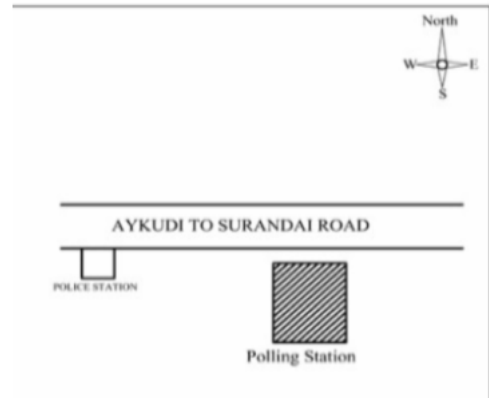

Cad View

Key MAP View