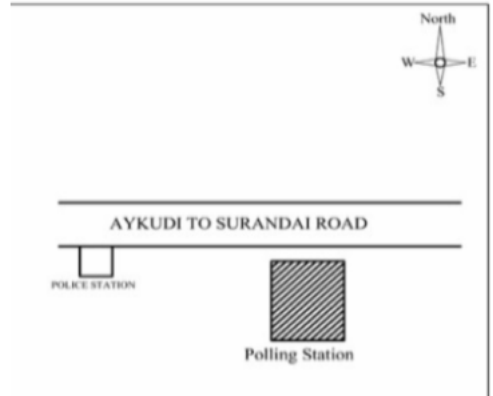

Key MAP View