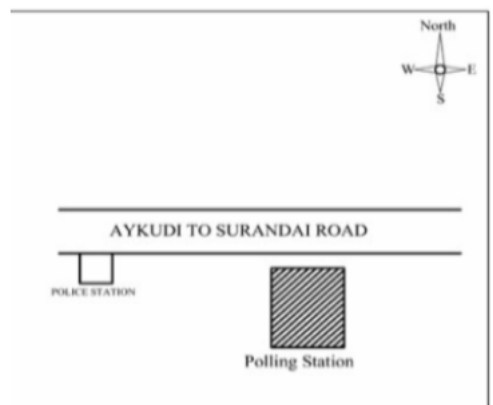

Cad View

Key MAP View