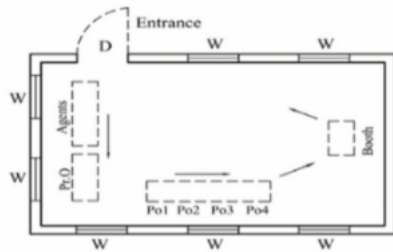

Google Map View

Polling Station Building Front View

Polling Station Front View

Cad View

Entrance	Water	Ramp	Plug Point	Toilet	Health Care
Minimum Basic Facility (Please)	✓	✓	✓	✓	✓

Key MAP View

1 பெயர் : கிருஷ்ணமூர்த்தி - தந்தையின் பெயர்: சூத்தாலிங்கநாடார் - வீட்டு எண் : 1 வயது : 79 பாலினம் : ஆண்	SSI2110856 Photo is available	2 பெயர் : கருப்பாயிஅம்மாள் - கணவர் பெயர்: கிருஷ்ணமூர்த்தி - வீட்டு எண் : 1 வயது : 76 பாலினம் : பெண்	SSI2110864 Photo is available	3 பெயர் : கருப்பசாமி - தந்தையின் பெயர்: கிருஷ்ணமூர்த்தி - வீட்டு எண் : 1 வயது : 50 பாலினம் : ஆண்	SSI2110872 Photo is available
4 பெயர் : சாந்தி - கணவர் பெயர்: கருப்பசாமி - வீட்டு எண் : 1 வயது : 45 பாலினம் : பெண்	LYY2317295 Photo is available	5 பெயர் : பாலசுந்தர் - தந்தையின் பெயர்: ராமகிருஷ்ண மூர்த்தி - வீட்டு எண் : 1 வயது : 30 பாலினம் : ஆண்	SSI1021658 Photo is available	# 6 பெயர் : ஆறுமுகம் தந்தையின் பெயர்: பச்சைமால் வீட்டு எண் : 52ஏ/5 வயது : 29 பாலினம் : ஆண்	SSI2290856 Photo is available
# 7 பெயர் : பத்திரகாளி ஆ கணவர் பெயர்: ஆறுமுகம் வீட்டு எண் : 52ஏ/5 வயது : 26 பாலினம் : பெண்	SSI2290864 Photo is available	8 பெயர் : மல்லிகா கணவர் பெயர்: ஆவுடைக்கண்ணு வீட்டு எண் : 1-6-12-G3 வயது : 64 பாலினம் : பெண்	SSI1245620 Photo is available	9 பெயர் : முனீஷ்வரி கணவர் பெயர்: ராமராஜ் வீட்டு எண் : 1-6-21/2 வயது : 41 பாலினம் : பெண்	SSI2702496 Photo is available
10 பெயர் : சதீஷ்குமார் தந்தையின் பெயர்: ராமராஜ் வீட்டு எண் : 1-6-21/2 வயது : 20 பாலினம் : ஆண்	SSI2704054 Photo is available	11 பெயர் : நிஷாந்தி கணவர் பெயர்: பேச்சிமுத்து வீட்டு எண் : 1-6-31 வயது : 30 பாலினம் : பெண்	SSI2702736 Photo is available	12 பெயர் : மாரியம்மாள் ரா கணவர் பெயர்: ராமசாமி - வீட்டு எண் : 1-7-135 வயது : 52 பாலினம் : பெண்	LYY1606912 Photo is available
13 பெயர் : செந்தூரராஜ் தந்தையின் பெயர்: ஆறுமுகம் வீட்டு எண் : 1-7-136 வயது : 23 பாலினம் : ஆண்	SSI2452233 Photo is available	14 பெயர் : பச்சையம்மாள் மி கணவர் பெயர்: மிகேல்ராஜ் வீட்டு எண் : 1-8-5 வயது : 68 பாலினம் : பெண்	LYY1099670 Photo is available	15 பெயர் : பால சதீஷ் - தந்தையின் பெயர்: ராஜேந்திரன் - வீட்டு எண் : 1-8-11 வயது : 33 பாலினம் : ஆண்	SSI0643932 Photo is available
16 பெயர் : ஐயப்பன் - தந்தையின் பெயர்: சின்னமணி - வீட்டு எண் : 1-8-16 வயது : 42 பாலினம் : ஆண்	SSI0447771 Photo is available	17 பெயர் : மாரிசெல்வி மா தந்தையின் பெயர்: மாடசாமி வீட்டு எண் : 1-8-16 வயது : 25 பாலினம் : பெண்	SSI2539104 Photo is available	18 பெயர் : ஐயப்பன் தந்தையின் பெயர்: மாடசாமி வீட்டு எண் : 1-8-16 வயது : 23 பாலினம் : ஆண்	SSI2529782 Photo is available
19 பெயர் : பவானி மா தந்தையின் பெயர்: மாடசாமி வீட்டு எண் : 1-8-16 வயது : 21 பாலினம் : பெண்	SSI2539070 Photo is available	20 பெயர் : முருகேஸ்வரி - கணவர் பெயர்: ஐயப்பன் - வீட்டு எண் : 1-8-19 வயது : 36 பாலினம் : பெண்	SSI0895748 Photo is available	21 பெயர் : சதீஷ்ராஜா தந்தையின் பெயர்: செல்வராஜ் வீட்டு எண் : 1-8-19-1 வயது : 20 பாலினம் : ஆண்	SSI2680056 Photo is available
# 22 பெயர் : சிவசக்தி கா கணவர் பெயர்: காசிபாண்டி - வீட்டு எண் : 1-8-20 வயது : 46 பாலினம் : பெண்	SSI0446922 Photo is available	23 பெயர் : சக்திவேல் தந்தையின் பெயர்: காசிபாண்டி வீட்டு எண் : 1-8-20 வயது : 21 பாலினம் : ஆண்	SSI2529774 Photo is available	24 பெயர் : பாலமுருகன் - தந்தையின் பெயர்: வீரபுத்திரன் - வீட்டு எண் : 1-8-21 வயது : 29 பாலினம் : ஆண்	SSI1160308 Photo is available
25 பெயர் : முருகேஸ்வரி - கணவர் பெயர்: கருப்பசாமி - வீட்டு எண் : 1-8-28B வயது : 50 பாலினம் : பெண்	SSI0143487 Photo is available	26 பெயர் : பாலமுருகன் - தந்தையின் பெயர்: மாடசாமி நாடார் - வீட்டு எண் : 1-8-32 வயது : 36 பாலினம் : ஆண்	SSI0447334 Photo is available	27 பெயர் : பீட்டர் ஜோசப் மை தந்தையின் பெயர்: மைக்கேல் ராஜ் வீட்டு எண் : 1-8-225 வயது : 44 பாலினம் : ஆண்	LYY2317659 Photo is available
28 பெயர் : ராஜேஸ்வரி பீ கணவர் பெயர்: பீட்டர் ஜோசப் - வீட்டு எண் : 1-8-225 வயது : 40 பாலினம் : பெண்	SSI0643809 Photo is available	29 பெயர் : ராஜேந்திரன் தந்தையின் பெயர்: அருணாசலம் வீட்டு எண் : 1-9-1சி வயது : 55 பாலினம் : ஆண்	LYY1607506 Photo is available	30 பெயர் : வர்ஷா அ கணவர் பெயர்: அசோக்குமார் ப வீட்டு எண் : 1-9-6 வயது : 26 பாலினம் : பெண்	SSI2701506 Photo is available