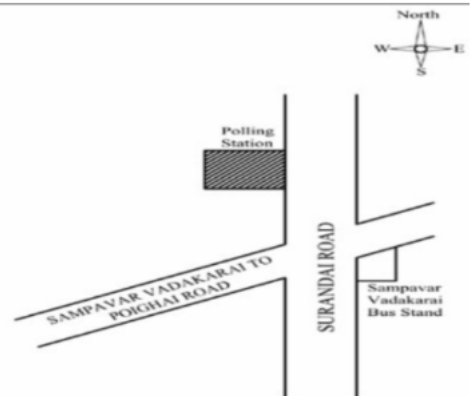

Key MAP View