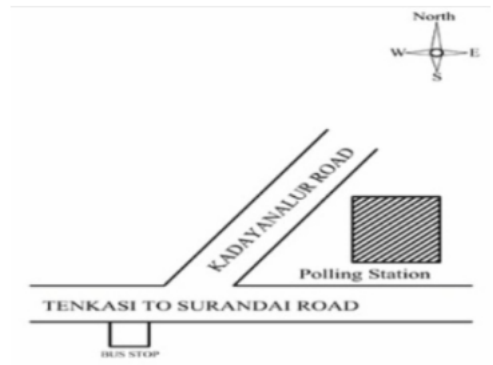

Key MAP View