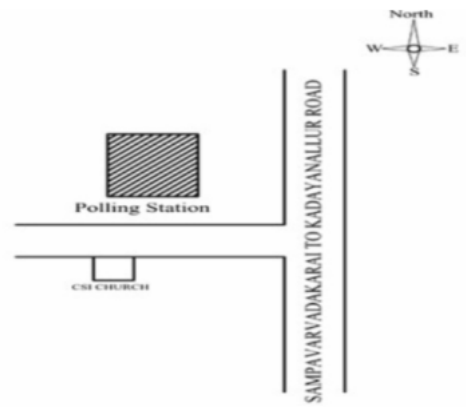

Google Map View

Polling Station Building Front View

Polling Station Front View

Cad View

Key MAP View

1	SSI2122273	பெயர் : மாணிக்கநாடார் - தந்தையின் பெயர்: வீரபுத்திரநாடார் - வீட்டு எண் : 1 வயது : 66 பாலினம் : ஆண்	Photo is available	2	SSI2122281	பெயர் : களஞ்சியம் - கணவர் பெயர்: மாணிக்கநாடார் - வீட்டு எண் : 1 வயது : 59 பாலினம் : பெண்	Photo is available	3	SSI0449447	பெயர் : மாரியப்பன் - தந்தையின் பெயர்: தனுஷ்கோடி - வீட்டு எண் : 1 வயது : 48 பாலினம் : ஆண்	Photo is available
4	SSI0549360	பெயர் : இராதா - கணவர் பெயர்: செல்வக்குமார் - வீட்டு எண் : 1-6-33 வயது : 42 பாலினம் : பெண்	Photo is available	5	SSI2737047	பெயர் : சூதாலெட்சுமி அ தந்தையின் பெயர்: அழகர் வீட்டு எண் : 1-6-129 வயது : 21 பாலினம் : பெண்	Photo is available	6	SSI2638054	பெயர் : செல்வம் வீ தந்தையின் பெயர்: வீரபுத்திரன் செ வீட்டு எண் : 1/7 வயது : 21 பாலினம் : ஆண்	Photo is available
7	SSI2638112	பெயர் : ராமசாமி தந்தையின் பெயர்: பிச்சாண்டி வீட்டு எண் : 1-9-3 வயது : 67 பாலினம் : ஆண்	Photo is available	8	SSI2737104	பெயர் : செல்வக்குமார் ரா தந்தையின் பெயர்: ராமசாமி வீட்டு எண் : 1-9-3 வயது : 19 பாலினம் : ஆண்	Photo is available	9	SSI0549261	பெயர் : செல்வம் - கணவர் பெயர்: ராமசாமி - வீட்டு எண் : 1-9-102 வயது : 56 பாலினம் : பெண்	Photo is available
10	SSI0549212	பெயர் : தேனம்மாள் - கணவர் பெயர்: சுப்பையா - வீட்டு எண் : 1-9-103 வயது : 61 பாலினம் : பெண்	Photo is available	11	SSI0549378	பெயர் : செல்வக்குமார் - தந்தையின் பெயர்: சிவனணைந்த பெருமாள் - வீட்டு எண் : 1-33 வயது : 40 பாலினம் : ஆண்	Photo is available	12	SSI0898155	பெயர் : முத்து லெட்சுமி - கணவர் பெயர்: ராமராஜ் - வீட்டு எண் : 2-1-23 வயது : 39 பாலினம் : பெண்	Photo is available
13	SSI0449553	பெயர் : துரைப்பாண்டி - தந்தையின் பெயர்: சேர்மக்கனி - வீட்டு எண் : 2-3-20 வயது : 36 பாலினம் : ஆண்	Photo is available	14	SSI2122349	பெயர் : சேர்மக்கனி - தந்தையின் பெயர்: இராமகிருஷ்ணன் - வீட்டு எண் : 2-3-37 வயது : 53 பாலினம் : ஆண்	Photo is available	15	LYY1113091	பெயர் : தங்க ஈஸ்வரி .சே கணவர் பெயர்: சேர்மக்கனி - வீட்டு எண் : 2-3-37 வயது : 50 பாலினம் : பெண்	Photo is available
16	SSI2309847	பெயர் : சுமித்ராதேவி தந்தையின் பெயர்: சேர்மக்கனி வீட்டு எண் : 2-3-48 வயது : 24 பாலினம் : பெண்	Photo is available	17	SSI0449561	பெயர் : இசக்கி - தந்தையின் பெயர்: ஜெயக்கொடி வீட்டு எண் : 2-3-79 வயது : 37 பாலினம் : ஆண்	Photo is available	18	SSI2310407	பெயர் : கணேஷ் தந்தையின் பெயர்: முத்தையா வீட்டு எண் : 2-3-80 வயது : 25 பாலினம் : ஆண்	Photo is available
19	SSI2241800	பெயர் : மாரிகிருஷ்ணன் தந்தையின் பெயர்: முத்தையா வீட்டு எண் : 2-3-80 வயது : 24 பாலினம் : ஆண்	Photo is available	20	LYY2275923	பெயர் : செல்வராஜ் - தந்தையின் பெயர்: இலட்சுமணன் - வீட்டு எண் : 2-3-86 வயது : 54 பாலினம் : ஆண்	Photo is available	21	LYY2323764	பெயர் : ஜெயா - கணவர் பெயர்: செல்வராஜ் - வீட்டு எண் : 2-3-86 வயது : 49 பாலினம் : பெண்	Photo is available
22	SSI0449488	பெயர் : வீரபுத்திரன் - தந்தையின் பெயர்: மாணிக்கம் - வீட்டு எண் : 2-6-2 வயது : 39 பாலினம் : ஆண்	Photo is available	23	SSI0449470	பெயர் : வைத்தியலிங்கம் - தந்தையின் பெயர்: மாணிக்கம் - வீட்டு எண் : 2-6-2 வயது : 37 பாலினம் : ஆண்	Photo is available	24	SSI0776492	பெயர் : சேர்மக்கனி - தந்தையின் பெயர்: மாணிக்கம் - வீட்டு எண் : 2-6-2 வயது : 32 பாலினம் : பெண்	Photo is available
25	SSI1365220	பெயர் : மாரியப்பன் - தந்தையின் பெயர்: பால்த்துரை - வீட்டு எண் : 2-6-2B வயது : 44 பாலினம் : ஆண்	Photo is available	26	LYY1095389	பெயர் : குத்தாலிங்கம் - தந்தையின் பெயர்: கோட்டைநாடார் - வீட்டு எண் : 2-6-6A வயது : 63 பாலினம் : ஆண்	Photo is available	27	SSI2122331	பெயர் : சென்பகவல்லி - கணவர் பெயர்: இராமகிருஷ்ணன் - வீட்டு எண் : 2-6-8 வயது : 76 பாலினம் : பெண்	Photo is available
28	SSI0449587	பெயர் : சேர்மன் - தந்தையின் பெயர்: கணக்கன் - வீட்டு எண் : 2-6-9 வயது : 34 பாலினம் : ஆண்	Photo is available	29	SSI2123446	பெயர் : தமயந்தி க கணவர் பெயர்: கருப்பசாமி - வீட்டு எண் : 2-6-11 வயது : 63 பாலினம் : பெண்	Photo is available	30	SSI0449512	பெயர் : மாரிச்செல்வம் - தந்தையின் பெயர்: கருப்பசாமி - வீட்டு எண் : 2-6-11 வயது : 34 பாலினம் : பெண்	Photo is available