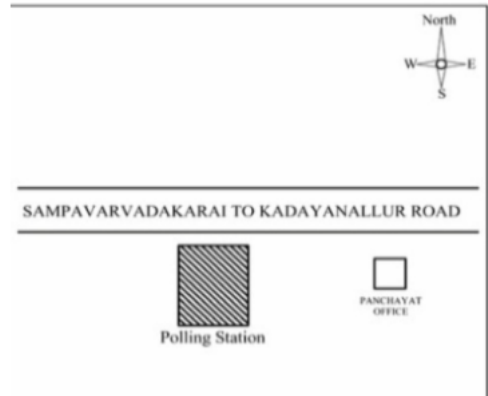

Google Map View

Polling Station Building Front View

Polling Station Front View

Cad View

Minimum Basic Facility (Please)	Water	Ramp	Plug Point	Toilet	Health Care
✓	✓	✓	✓	✓	✓

Key MAP View

1	SSI2164960	பெயர் : லட்சுமணன் - தந்தையின் பெயர்: ஆதீனம் - வீட்டு எண் : 1 வயது : 59 பாலினம் : ஆண்	Photo is available	2	SSI2164978	பெயர் : லட்சுமி - கணவர் பெயர்: லட்சுமணன் - வீட்டு எண் : 1 வயது : 57 பாலினம் : பெண்	Photo is available	3	SSI1493097	பெயர் : நெடிசன் தந்தையின் பெயர்: சந்திரன் @ வைத்திலிங்கம் வீட்டு எண் : 2-1-34 வயது : 26 பாலினம் : ஆண்	Photo is available
4	SSI0681866	பெயர் : முருகன் - தந்தையின் பெயர்: ராமசாமி - வீட்டு எண் : 2-2-10C வயது : 51 பாலினம் : ஆண்	Photo is available	5	SSI1492495	பெயர் : மாரிச்செல்வம் தந்தையின் பெயர்: ரத்தினம் வீட்டு எண் : 2-3-4B வயது : 27 பாலினம் : ஆண்	Photo is available	6	SSI2740595	பெயர் : மாரிச்செல்வி கணவர் பெயர்: மாரிச்செல்வம் ர வீட்டு எண் : 2-3-4பி வயது : 25 பாலினம் : பெண்	Photo is available
7	SSI2164986	பெயர் : ராமையா - தந்தையின் பெயர்: சண்முகம் - வீட்டு எண் : 3 வயது : 69 பாலினம் : ஆண்	Photo is available	8	SSI2164994	பெயர் : மாடசாமி - தந்தையின் பெயர்: திருமலை - வீட்டு எண் : 3 வயது : 66 பாலினம் : ஆண்	Photo is available	9	SSI2165009	பெயர் : ராமகிருஷ்ணன் - தந்தையின் பெயர்: சண்முகம் - வீட்டு எண் : 3 வயது : 61 பாலினம் : ஆண்	Photo is available
10	SSI2165017	பெயர் : சுப்பம்மாள் - கணவர் பெயர்: ராமகிருஷ்ணன் - வீட்டு எண் : 3 வயது : 58 பாலினம் : பெண்	Photo is available	11	SSI2165025	பெயர் : பாப்பாள் - கணவர் பெயர்: மாடசாமி - வீட்டு எண் : 3 வயது : 51 பாலினம் : பெண்	Photo is available	12	SSI2738433	பெயர் : வசந்த ச தந்தையின் பெயர்: சந்திரன் வீட்டு எண் : 3-2-34 வயது : 24 பாலினம் : ஆண்	Photo is available
13	SSI2732386	பெயர் : அருண் மு தந்தையின் பெயர்: முத்துகருப்பன் நா வீட்டு எண் : 3-5-26 பி வயது : 19 பாலினம் : ஆண்	Photo is available	14	SSI2165041	பெயர் : ரெங்கம்மாள் - கணவர் பெயர்: ராஜா - வீட்டு எண் : 3A வயது : 69 பாலினம் : பெண்	Photo is available	15	SSI2165058	பெயர் : நடராஜன் - தந்தையின் பெயர்: பேச்சிமுத்து - வீட்டு எண் : 5 வயது : 66 பாலினம் : ஆண்	Photo is available
16	SSI2165066	பெயர் : குற்றாலவடிவு - கணவர் பெயர்: நடராஜன் - வீட்டு எண் : 5 வயது : 60 பாலினம் : பெண்	Photo is available	17	SSI0898874	பெயர் : திலகவதி - கணவர் பெயர்: ரமேஷ் - வீட்டு எண் : 5-4-17 வயது : 36 பாலினம் : பெண்	Photo is available	18	SSI0898882	பெயர் : இச்சக்கிராஜ் - தந்தையின் பெயர்: ஜெகநாதன் - வீட்டு எண் : 5-4-17 வயது : 33 பாலினம் : ஆண்	Photo is available
19	SSI2367456	பெயர் : வேலம்மாள் கணவர் பெயர்: மணி வீட்டு எண் : 6-13ஏ வயது : 38 பாலினம் : பெண்	Photo is available	20	SSI2165074	பெயர் : மகாலட்சுமி - கணவர் பெயர்: முருகையா - வீட்டு எண் : 7 வயது : 51 பாலினம் : பெண்	Photo is available	21	SSI1469683	பெயர் : உலகநாதன் மா தந்தையின் பெயர்: மாரியப்பன் வீட்டு எண் : 7-1-49 வயது : 28 பாலினம் : ஆண்	Photo is available
22	SSI2165090	பெயர் : பனையடியான் - தந்தையின் பெயர்: அருணாசலம் - வீட்டு எண் : 8 வயது : 76 பாலினம் : ஆண்	Photo is available	23	LYY1675099	பெயர் : மாரியப்பன் - தந்தையின் பெயர்: பனையடியான் - வீட்டு எண் : 8 வயது : 46 பாலினம் : ஆண்	Photo is available	24	SSI2165108	பெயர் : மாரியப்பன் - தந்தையின் பெயர்: அருணாசலம் - வீட்டு எண் : 10 வயது : 61 பாலினம் : ஆண்	Photo is available
25	SSI2165116	பெயர் : லீலாவதி - கணவர் பெயர்: மாரியப்பன் - வீட்டு எண் : 10 வயது : 55 பாலினம் : பெண்	Photo is available	26	SSI2488799	பெயர் : லட்சுமி கணவர் பெயர்: மாரியப்பன் வீட்டு எண் : 10-4-38 வயது : 50 பாலினம் : பெண்	Photo is available	27	SSI2557700	பெயர் : பாலமுருகன் மா தந்தையின் பெயர்: மாரியப்பன் வீட்டு எண் : 10-4-38 வயது : 23 பாலினம் : ஆண்	Photo is available
28	SSI0682013	பெயர் : உஷா - கணவர் பெயர்: ஆறுமுகம் - வீட்டு எண் : 11-1-4 வயது : 42 பாலினம் : பெண்	Photo is available	29	SSI2740215	பெயர் : மகேஸ்வரி க கணவர் பெயர்: சதிஸ்குமார் வீட்டு எண் : 11-1-11 வயது : 20 பாலினம் : பெண்	Photo is available	30	SSI1467869	பெயர் : மகாலெட்சுமி கணவர் பெயர்: பாஸ்கர் பாஸ்கர் வீட்டு எண் : 11-2-1சி வயது : 37 பாலினம் : பெண்	Photo is available