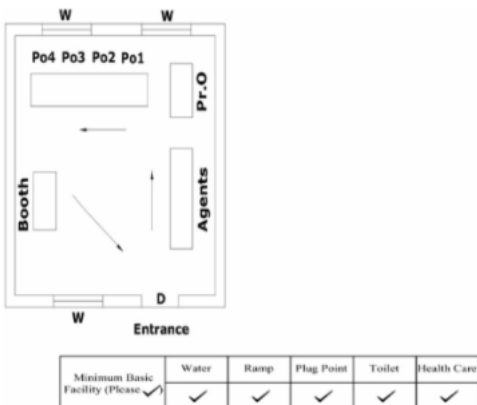

Nazri Naksha

Google Map View

Polling Station Building Front View

Polling Station Front View

Cad View

Key MAP View

சட்டமன்றத் தொகுதியின் எண் மற்றும் பெயர் : 221-கடையநல்லூர் பாகம் எண் : 34  
பிரிவு எண் மற்றும் பெயர் 1-செங்கோட்டை. மேலூர்(வ.கி),செங்கோட்டை.(ந),செங்கோட்டை,வார்டு எண் 8 தெரு 4 காந்தி சாலை