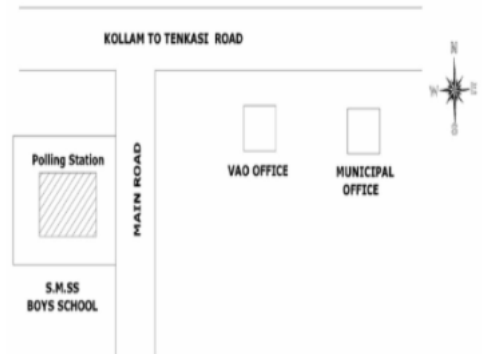

Nazri Naksha

Google Map View

Polling Station Building Front View

Polling Station Front View

Cad View

Key MAP View

சட்டமன்றத் தொகுதியின் எண் மற்றும் பெயர் : 221-கடையநல்லூர் பாகம் எண் : 34  
பிரிவு எண் மற்றும் பெயர் 1-செங்கோட்டை. மேலூர்(வ.கி),செங்கோட்டை.(ந),செங்கோட்டை,வார்டு எண் 8 தெரு 4 காந்தி சாலை