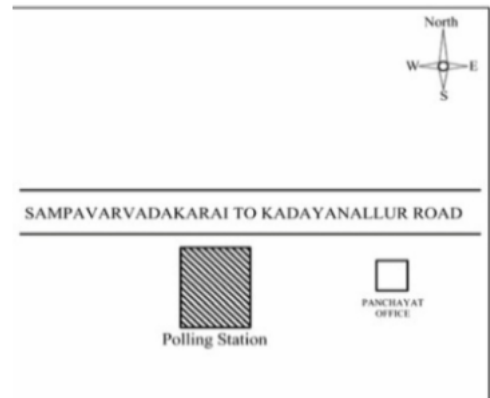

வாக்காளர் பதிவு அலுவலரின்
கையொப்பம்

Nazri Naksha

Google Map View

Polling Station Building Front View

Polling Station Front View

Cad View

Key MAP View

1	SSI0549964	பெயர் : மாரியம்மாள் - கணவர் பெயர் : கண்ணன் - வீட்டு எண் : 1 வயது : 46 பாலினம் : பெண்	Photo is available	2	SSI0777599	பெயர் : மாலதி - தந்தையின் பெயர் : இராமகிருஷ்ணன் - வீட்டு எண் : 1/87 வயது : 32 பாலினம் : பெண்	Photo is available	3	LYY1031269	பெயர் : பார்வதி - கணவர் பெயர் : சுப்பிரமணியன் - வீட்டு எண் : 2 வயது : 74 பாலினம் : பெண்	Photo is available
4	SSI2166841	பெயர் : ஜெயராம் - தந்தையின் பெயர் : செல்லத்தாய் - வீட்டு எண் : 4 வயது : 51 பாலினம் : ஆண்	Photo is available	5	LYY1113729	பெயர் : ஜெமிலா - கணவர் பெயர் : ஜெயராம் - வீட்டு எண் : 4 வயது : 45 பாலினம் : பெண்	Photo is available	6	LYY2518991	பெயர் : பேச்சிமுத்து - தந்தையின் பெயர் : ராமையா - வீட்டு எண் : 6 வயது : 43 பாலினம் : ஆண்	Photo is available
7	SSI0450742	பெயர் : ரமேஷ் - தாயின் பெயர் : சந்திரா - வீட்டு எண் : 6/1/2 ஏ வயது : 34 பாலினம் : ஆண்	Photo is available	8	SSI2256501	பெயர் : முத்துலெட்சுமி தந்தையின் பெயர் : ரமேஷ் வீட்டு எண் : 6-1-2A வயது : 31 பாலினம் : பெண்	Photo is available	9	SSI2314664	பெயர் : சரஸ்வதி தந்தையின் பெயர் : மாடசாமி வீட்டு எண் : 6/1/3 வயது : 25 பாலினம் : பெண்	Photo is available
10	SSI2314847	பெயர் : அனீதா தந்தையின் பெயர் : மாடசாமி வீட்டு எண் : 6-1-3 வயது : 24 பாலினம் : பெண்	Photo is available	11	SSI0450759	பெயர் : பிரேமா - கணவர் பெயர் : மணிக்ருமார் - வீட்டு எண் : 6-1-3A வயது : 37 பாலினம் : பெண்	Photo is available	12	SSI1365659	பெயர் : ராமன் - தந்தையின் பெயர் : மூக்கன் - வீட்டு எண் : 6-1-6-20 வயது : 60 பாலினம் : ஆண்	Photo is available
13	SSI1365642	பெயர் : மூக்கம்மாள் - கணவர் பெயர் : ராமன் - வீட்டு எண் : 6-1-6-20 வயது : 52 பாலினம் : பெண்	Photo is available	14	SSI1365576	பெயர் : முத்துச் செல்வி - தந்தையின் பெயர் : ராமன் - வீட்டு எண் : 6-1-6-20 வயது : 32 பாலினம் : பெண்	Photo is available	15	SSI2256485	பெயர் : வெங்கடேஷ் தந்தையின் பெயர் : ராமன் வீட்டு எண் : 6-1-6/20 வயது : 25 பாலினம் : ஆண்	Photo is available
16	LYY2453322	பெயர் : ராமையா - தந்தையின் பெயர் : குத்தாலக்கண்ணு வீட்டு எண் : 6/1/8 வயது : 91 பாலினம் : ஆண்	Photo is available	17	SSI0899096	பெயர் : மாலதி - கணவர் பெயர் : மகேஷ் - வீட்டு எண் : 6-1-9 வயது : 35 பாலினம் : பெண்	Photo is available	18	SSI1365535	பெயர் : எலிசபெத் அன்னை தெரசா - தந்தையின் பெயர் : தானியேல் ராஜ் குஞ்சுமணி - வீட்டு எண் : 6-1-9-10A வயது : 35 பாலினம் : பெண்	Photo is available
19	SSI1026459	பெயர் : முத்துராஜ் - தந்தையின் பெயர் : மாடசாமி - வீட்டு எண் : 6-1-10 வயது : 31 பாலினம் : ஆண்	Photo is available	20	SSI0550004	பெயர் : லட்சுமி - தந்தையின் பெயர் : சொள்ளமுத்து - வீட்டு எண் : 6-1-11 வயது : 40 பாலினம் : பெண்	Photo is available	21	SSI1451087	பெயர் : பேபி தந்தையின் பெயர் : பரமசிவன் வீட்டு எண் : 6-1-11ஏ வயது : 25 பாலினம் : பெண்	Photo is available
22	SSI0777847	பெயர் : இராமகிருஷ்ணன் - தந்தையின் பெயர் : பேச்சிமுத்து - வீட்டு எண் : 6-1-12 வயது : 55 பாலினம் : ஆண்	Photo is available	23	SSI2413169	பெயர் : இசக்கியம்மாள் இரா கணவர் பெயர் : இராமகிருஷ்ணன் வீட்டு எண் : 6/1/12 வயது : 50 பாலினம் : பெண்	Photo is available	24	SSI0777995	பெயர் : செல்லம்மாள் - கணவர் பெயர் : இராமகிருஷ்ணன் - வீட்டு எண் : 6-1-12 வயது : 45 பாலினம் : பெண்	Photo is available
25	SSI0899229	பெயர் : மாரிமுத்து - தாயின் பெயர் : ராமலெட்சுமி - வீட்டு எண் : 6-1-12 வயது : 34 பாலினம் : ஆண்	Photo is available	26	SSI2649994	பெயர் : ரஞ்சிதா ரா தந்தையின் பெயர் : ராமகிருஷ்ணன் வீட்டு எண் : 6/1/12 வயது : 20 பாலினம் : பெண்	Photo is available	27	SSI1493170	பெயர் : கவின் தந்தையின் பெயர் : பால்ராஜ் வீட்டு எண் : 6-1-14 பி வயது : 26 பாலினம் : ஆண்	Photo is available
28	SSI2318129	பெயர் : மனோஜ் தந்தையின் பெயர் : பால்ராஜ் வீட்டு எண் : 6-1-14பி வயது : 23 பாலினம் : ஆண்	Photo is available	29	SSI2584548	பெயர் : ஆகாஷ் தந்தையின் பெயர் : பால்ராஜ் வீட்டு எண் : 6-1-14பி வயது : 20 பாலினம் : ஆண்	Photo is available	30	SSI1086362	பெயர் : இரமேஷ் - தந்தையின் பெயர் : கருப்பசாமி - வீட்டு எண் : 6-1-15 வயது : 43 பாலினம் : ஆண்	Photo is available