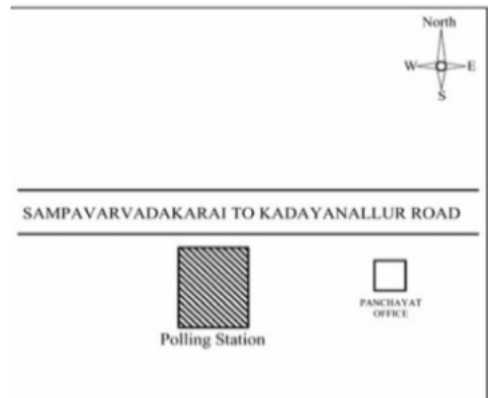

வாக்காளர் பதிவு அலுவலரின்
கையொப்பம்

Nazri Naksha

Google Map View

Polling Station Building Front View

Polling Station Front View

Cad View

Key MAP View

1	LYY1676519	பெயர் : சண்முகவேல் - தந்தையின் பெயர்: முப்புலிமாடன் - வீட்டு எண் : 3B வயது : 66 பாலினம் : ஆண்	Photo is available	2	SSI0550145	பெயர் : பாலராமகிருஷ்ணன் - தந்தையின் பெயர்: சங்கரநாராயணன் - வீட்டு எண் : 5-1-215 வயது : 35 பாலினம் : ஆண்	Photo is available	3	SSI2367241	பெயர் : ராஜேஷ்வரி தந்தையின் பெயர்: பெருமாள் வீட்டு எண் : 5-2-4பீ/5-2-4பீ வயது : 34 பாலினம் : பெண்	Photo is available
4	SSI1471127	பெயர் : ஆனந்தராஜ் தந்தையின் பெயர்: சுப்பையா வீட்டு எண் : 5-2-17 வயது : 27 பாலினம் : ஆண்	Photo is available	5	SSI2540128	பெயர் : முப்புடாதி க தந்தையின் பெயர்: கண்ணன் வீட்டு எண் : 5-3-43 வயது : 22 பாலினம் : பெண்	Photo is available	6	LYY1096429	பெயர் : முருகன் - தந்தையின் பெயர்: சுப்பையா - வீட்டு எண் : 5B வயது : 59 பாலினம் : ஆண்	Photo is available
7	SSI2168664	பெயர் : மாரி - கணவர் பெயர்: முருகன் - வீட்டு எண் : 5B வயது : 56 பாலினம் : பெண்	Photo is available	8	SSI2762391	பெயர் : மகேஸ் மு தந்தையின் பெயர்: முருகன் வீட்டு எண் : 6/1/1 வயது : 28 பாலினம் : ஆண்	Photo is available	9	SSI2345676	பெயர் : செல்வராஜ் தந்தையின் பெயர்: குமார் வீட்டு எண் : 6/1/8 வயது : 24 பாலினம் : ஆண்	Photo is available
10	SSI1194257	பெயர் : மாரியம்மாள் - கணவர் பெயர்: ரவிச்சந்திரன் - வீட்டு எண் : 6-1-9A வயது : 33 பாலினம் : பெண்	Photo is available	11	SSI2647931	பெயர் : சுரேந்திரன் தந்தையின் பெயர்: பரமசிவன் மா வீட்டு எண் : 6-1-11ஏ வயது : 22 பாலினம் : ஆண்	Photo is available	12	LYY2328268	பெயர் : சேர்மகனி பா கணவர் பெயர்: பால்ராஜ் - வீட்டு எண் : 6-1-14பி வயது : 51 பாலினம் : பெண்	Photo is available
13	SSI2713758	பெயர் : அன்னலக்ஷ்மி கணவர் பெயர்: கணேசன் வீட்டு எண் : 6-1-17 வயது : 30 பாலினம் : பெண்	Photo is available	14	SSI1194240	பெயர் : செல்வகுமார் - தந்தையின் பெயர்: மாடசாமி - வீட்டு எண் : 6-1-19 வயது : 29 பாலினம் : ஆண்	Photo is available	15	LYY2451888	பெயர் : சக்திவேல் - தந்தையின் பெயர்: பேச்சிமுத்து - வீட்டு எண் : 6-1-20 வயது : 45 பாலினம் : ஆண்	Photo is available
16	LYY2452605	பெயர் : இசக்கியம்மாள் கணவர் பெயர்: சக்திவேல் - வீட்டு எண் : 6-1-20 வயது : 41 பாலினம் : பெண்	Photo is available	17	SSI1194224	பெயர் : ஆர்த்திகா - தந்தையின் பெயர்: கருப்பசாமி - வீட்டு எண் : 6-1-20 வயது : 31 பாலினம் : பெண்	Photo is available	18	SSI2714053	பெயர் : இசக்கிராஜா தந்தையின் பெயர்: சக்திவேல் வீட்டு எண் : 6-1-20 வயது : 20 பாலினம் : ஆண்	Photo is available
19	SSI2718963	பெயர் : பிரியதர்ஷினி தந்தையின் பெயர்: சக்திவேல் வீட்டு எண் : 6-1-20 வயது : 19 பாலினம் : பெண்	Photo is available	20	SSI1161298	பெயர் : சத்யகலா - கணவர் பெயர்: நாகராஜன் - வீட்டு எண் : 6-1-23 வயது : 36 பாலினம் : பெண்	Photo is available	21	SSI2666089	பெயர் : மாளவிகா பா தந்தையின் பெயர்: பால்முருகன் வீட்டு எண் : 6-1-29 வயது : 21 பாலினம் : பெண்	Photo is available
22	LYY2453868	பெயர் : செல்வகுமார் - தந்தையின் பெயர்: சுப்பையா - வீட்டு எண் : 6-1-32 வயது : 39 பாலினம் : ஆண்	Photo is available	23	LYY1096536	பெயர் : மல்லிகா - கணவர் பெயர்: மாரிமுத்து வீட்டு எண் : 6-1-38 வயது : 50 பாலினம் : பெண்	Photo is available	24	LYY2328490	பெயர் : மாரியம்மாள் மு கணவர் பெயர்: முருகையா வீட்டு எண் : 6-1-39 வயது : 51 பாலினம் : பெண்	Photo is available
25	LYY2660306	பெயர் : ஜானகி - கணவர் பெயர்: ராமகிருஷ்ணன் - வீட்டு எண் : 6-1-42 வயது : 56 பாலினம் : பெண்	Photo is available	26	LYY1678804	பெயர் : உதயக்குமார் - தந்தையின் பெயர்: பசுபதி வீட்டு எண் : 6-1-94 வயது : 43 பாலினம் : ஆண்	Photo is available	27	SSI1161215	பெயர் : சுரேஷ்குமார் - தந்தையின் பெயர்: சண்முக வேல் - வீட்டு எண் : 6-4-1A வயது : 29 பாலினம் : ஆண்	Photo is available
28	LYY2652832	பெயர் : கருப்பசாமி - தந்தையின் பெயர்: முப்புலிமாடன் - வீட்டு எண் : 7 வயது : 61 பாலினம் : ஆண்	Photo is available	29	LYY2660637	பெயர் : சாரதா - கணவர் பெயர்: கருப்பசாமி - வீட்டு எண் : 7 வயது : 51 பாலினம் : பெண்	Photo is available	30	SSI2168672	பெயர் : சந்திரா - கணவர் பெயர்: பால்ராஜ் - வீட்டு எண் : 8 வயது : 52 பாலினம் : பெண்	Photo is available