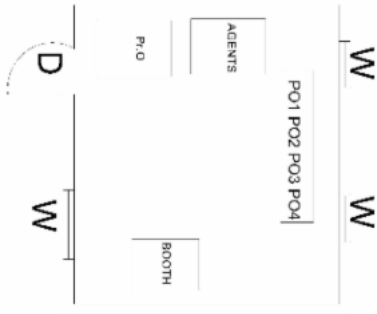

வாக்காளர் பதிவு அலுவலரின்
கையொப்பம்

Nazri Naksha

Google Map View

Polling Station Building Front View

Polling Station Front View

Cad View

Key MAP View

1	LYY1676519	பெயர் : சண்முகவேல் - தந்தையின் பெயர்: முப்புலிமாடன் - வீட்டு எண் : 3B வயது : 66 பாலினம் : ஆண்	Photo is available	2	SSI0550145	பெயர் : பாலராமகிருஷ்ணன் - தந்தையின் பெயர்: சங்கரநாராயணன் - வீட்டு எண் : 5-1-215 வயது : 35 பாலினம் : ஆண்	Photo is available	3	SSI2367241	பெயர் : ராஜேஷ்வரி தந்தையின் பெயர்: பெருமாள் வீட்டு எண் : 5-2-4பீ/5-2-4பீ வயது : 34 பாலினம் : பெண்	Photo is available
4	SSI1471127	பெயர் : ஆனந்தராஜ் தந்தையின் பெயர்: சுப்பையா வீட்டு எண் : 5-2-17 வயது : 27 பாலினம் : ஆண்	Photo is available	5	SSI2540128	பெயர் : முப்புடாதி க தந்தையின் பெயர்: கண்ணன் வீட்டு எண் : 5-3-43 வயது : 22 பாலினம் : பெண்	Photo is available	6	LYY1096429	பெயர் : முருகன் - தந்தையின் பெயர்: சுப்பையா - வீட்டு எண் : 5B வயது : 59 பாலினம் : ஆண்	Photo is available
7	SSI2168664	பெயர் : மாரி - கணவர் பெயர்: முருகன் - வீட்டு எண் : 5B வயது : 56 பாலினம் : பெண்	Photo is available	8	SSI2762391	பெயர் : மகேஸ் மு தந்தையின் பெயர்: முருகன் வீட்டு எண் : 6/1/1 வயது : 28 பாலினம் : ஆண்	Photo is available	9	SSI2345676	பெயர் : செல்வராஜ் தந்தையின் பெயர்: குமார் வீட்டு எண் : 6/1/8 வயது : 24 பாலினம் : ஆண்	Photo is available
10	SSI1194257	பெயர் : மாரியம்மாள் - கணவர் பெயர்: ரவிச்சந்திரன் - வீட்டு எண் : 6-1-9A வயது : 33 பாலினம் : பெண்	Photo is available	11	SSI2647931	பெயர் : சுரேந்திரன் தந்தையின் பெயர்: பரமசிவன் மா வீட்டு எண் : 6-1-11ஏ வயது : 22 பாலினம் : ஆண்	Photo is available	12	LYY2328268	பெயர் : சேர்மகனி பா கணவர் பெயர்: பால்ராஜ் - வீட்டு எண் : 6-1-14பி வயது : 51 பாலினம் : பெண்	Photo is available
13	SSI2713758	பெயர் : அன்னலக்ஷ்மி கணவர் பெயர்: கணேசன் வீட்டு எண் : 6-1-17 வயது : 30 பாலினம் : பெண்	Photo is available	14	SSI1194240	பெயர் : செல்வகுமார் - தந்தையின் பெயர்: மாடசாமி - வீட்டு எண் : 6-1-19 வயது : 29 பாலினம் : ஆண்	Photo is available	15	LYY2451888	பெயர் : சக்திவேல் - தந்தையின் பெயர்: பேச்சிமுத்து - வீட்டு எண் : 6-1-20 வயது : 45 பாலினம் : ஆண்	Photo is available
16	LYY2452605	பெயர் : இசக்கியம்மாள் கணவர் பெயர்: சக்திவேல் - வீட்டு எண் : 6-1-20 வயது : 41 பாலினம் : பெண்	Photo is available	17	SSI1194224	பெயர் : ஆர்த்திகா - தந்தையின் பெயர்: கருப்பசாமி - வீட்டு எண் : 6-1-20 வயது : 31 பாலினம் : பெண்	Photo is available	18	SSI2714053	பெயர் : இசக்கிராஜா தந்தையின் பெயர்: சக்திவேல் வீட்டு எண் : 6-1-20 வயது : 20 பாலினம் : ஆண்	Photo is available
19	SSI2718963	பெயர் : பிரியதர்ஷினி தந்தையின் பெயர்: சக்திவேல் வீட்டு எண் : 6-1-20 வயது : 19 பாலினம் : பெண்	Photo is available	20	SSI1161298	பெயர் : சத்யகலா - கணவர் பெயர்: நாகராஜன் - வீட்டு எண் : 6-1-23 வயது : 36 பாலினம் : பெண்	Photo is available	21	SSI2666089	பெயர் : மாளவிகா பா தந்தையின் பெயர்: பால்முருகன் வீட்டு எண் : 6-1-29 வயது : 21 பாலினம் : பெண்	Photo is available
22	LYY2453868	பெயர் : செல்வகுமார் - தந்தையின் பெயர்: சுப்பையா - வீட்டு எண் : 6-1-32 வயது : 39 பாலினம் : ஆண்	Photo is available	23	LYY1096536	பெயர் : மல்லிகா - கணவர் பெயர்: மாரிமுத்து வீட்டு எண் : 6-1-38 வயது : 50 பாலினம் : பெண்	Photo is available	24	LYY2328490	பெயர் : மாரியம்மாள் மு கணவர் பெயர்: முருகையா வீட்டு எண் : 6-1-39 வயது : 51 பாலினம் : பெண்	Photo is available
25	LYY2660306	பெயர் : ஜானகி - கணவர் பெயர்: ராமகிருஷ்ணன் - வீட்டு எண் : 6-1-42 வயது : 56 பாலினம் : பெண்	Photo is available	26	LYY1678804	பெயர் : உதயக்குமார் - தந்தையின் பெயர்: பசுபதி வீட்டு எண் : 6-1-94 வயது : 43 பாலினம் : ஆண்	Photo is available	27	SSI1161215	பெயர் : சுரேஷ்குமார் - தந்தையின் பெயர்: சண்முக வேல் - வீட்டு எண் : 6-4-1A வயது : 29 பாலினம் : ஆண்	Photo is available
28	LYY2652832	பெயர் : கருப்பசாமி - தந்தையின் பெயர்: முப்புலிமாடன் - வீட்டு எண் : 7 வயது : 61 பாலினம் : ஆண்	Photo is available	29	LYY2660637	பெயர் : சாரதா - கணவர் பெயர்: கருப்பசாமி - வீட்டு எண் : 7 வயது : 51 பாலினம் : பெண்	Photo is available	30	SSI2168672	பெயர் : சந்திரா - கணவர் பெயர்: பால்ராஜ் - வீட்டு எண் : 8 வயது : 52 பாலினம் : பெண்	Photo is available