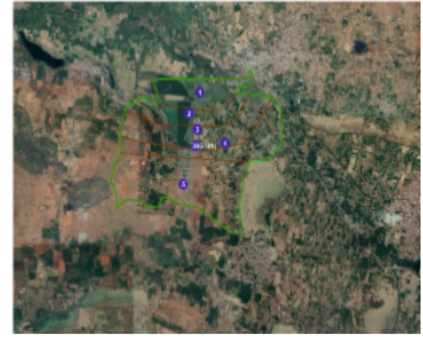

Google Map View