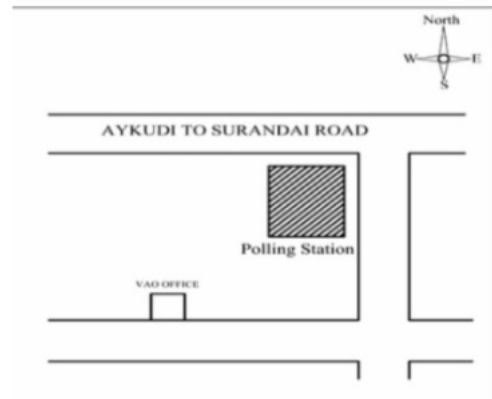

Google Map View

Polling Station Building Front View

Polling Station Front View

Cad View

Key MAP View

1 பெயர் : மாட்சாமி - தந்தையின் பெயர்: வேலாயுதம் - வீட்டு எண் : 2 வயது : 65 பாலினம் : ஆண்	SSI2169811 Photo is available	2 பெயர் : செண்பகவல்லி - கணவர் பெயர்: மாட்சாமி - வீட்டு எண் : 2 வயது : 58 பாலினம் : பெண்	LYY2329266 Photo is available	3 பெயர் : பத்திரகாளி - தந்தையின் பெயர்: மாட்சாமி - வீட்டு எண் : 3 வயது : 57 பாலினம் : ஆண்	SSI2169829 Photo is available
4 பெயர் : மாரியம்மாள் - கணவர் பெயர்: பத்திரகாளி - வீட்டு எண் : 3 வயது : 45 பாலினம் : பெண்	LYY2329613 Photo is available	5 பெயர் : பரமேஸ்வரி கணவர் பெயர்: பாக்கிய ராஜன் வீட்டு எண் : 4ஏ வயது : 28 பாலினம் : பெண்	SSI1410323 Photo is available	6 பெயர் : காவேரி கணவர் பெயர்: முத்து மகாலிங்கம் வீட்டு எண் : 4C/1 வயது : 40 பாலினம் : பெண்	SSI2269629 Photo is available
7 பெயர் : முத்து மகாலிங்கம் தந்தையின் பெயர்: ராம சுப்பிரமணியன் வீட்டு எண் : 4C/1 வயது : 40 பாலினம் : ஆண்	SSI2269595 Photo is available	8 பெயர் : சப்பாணியம்மாள் - கணவர் பெயர்: மாட்சாமி - வீட்டு எண் : 5 வயது : 76 பாலினம் : பெண்	SSI2169845 Photo is available	9 பெயர் : சுப்பிரமணியன் - தந்தையின் பெயர்: மாட்சாமி - வீட்டு எண் : 6 வயது : 56 பாலினம் : ஆண்	SSI2169852 Photo is available
10 பெயர் : இசக்கிமுத்து - தந்தையின் பெயர்: மாட்சாமி - வீட்டு எண் : 6 வயது : 50 பாலினம் : ஆண்	SSI2169860 Photo is available	11 பெயர் : மோகனசுந்தரம் - தந்தையின் பெயர்: சுப்பையா - வீட்டு எண் : 6-4-A-1 வயது : 73 பாலினம் : ஆண்	SSI1340017 Photo is available	12 பெயர் : மோ பார்வதி கணவர் பெயர்: மோகனசுந்தரம் - வீட்டு எண் : 6-4-A-1 வயது : 63 பாலினம் : பெண்	SSI1339993 Photo is available
13 பெயர் : பாக்கியராஜன் - தந்தையின் பெயர்: மோகனசுந்தரம் - வீட்டு எண் : 6-4-A-1 வயது : 39 பாலினம் : ஆண்	SSI1340009 Photo is available	14 பெயர் : விநாயகத்தம்மாள் கணவர் பெயர்: சுப்பிரமணியன் வீட்டு எண் : 6-7-3 வயது : 44 பாலினம் : பெண்	SSI1416015 Photo is available	15 பெயர் : சூடலை தந்தையின் பெயர்: பத்திரகாளி வீட்டு எண் : 6/7/3 வயது : 22 பாலினம் : ஆண்	SSI2474948 Photo is available
16 பெயர் : மாதேஷ் இ தந்தையின் பெயர்: இசக்கிமுத்து மா வீட்டு எண் : 6-7-4 வயது : 20 பாலினம் : பெண்	SSI2616076 Photo is available	17 பெயர் : கற்பகவல்லி - கணவர் பெயர்: இசக்கிமுத்து - வீட்டு எண் : 6-7-6 வயது : 41 பாலினம் : பெண்	SSI0451658 Photo is available	18 பெயர் : வேல்முருகன் - தந்தையின் பெயர்: மாட்சாமி - வீட்டு எண் : 6-7-8 வயது : 30 பாலினம் : ஆண்	SSI1161314 Photo is available
19 பெயர் : செல்வி - தந்தையின் பெயர்: மாட்சாமி - வீட்டு எண் : 6-7-8 வயது : 29 பாலினம் : பெண்	SSI1194406 Photo is available	20 பெயர் : முருகராஜ் தாயின் பெயர்: விஜயபுரீ வீட்டு எண் : 6-8-10ஏ வயது : 50 பாலினம் : ஆண்	SSI2257590 Photo is available	21 பெயர் : சாமி கணவர் பெயர்: சாமி வீட்டு எண் : 6-8-10ஏ வயது : 42 பாலினம் : பெண்	SSI1471077 Photo is available
22 பெயர் : நாராயணன் தந்தையின் பெயர்: ராமசந்திரன் வீட்டு எண் : 6-8-72 வயது : 71 பாலினம் : ஆண்	SSI1471085 Photo is available	23 பெயர் : தீரஜ் தந்தையின் பெயர்: ஸ்ரீ நிவாசன் வீட்டு எண் : 6-8-72 வயது : 26 பாலினம் : ஆண்	SSI2257459 Photo is available	24 பெயர் : ஹரிணி தந்தையின் பெயர்: வள்ளிநாயகம் வீட்டு எண் : 6-8-85 வயது : 22 பாலினம் : பெண்	SSI2467975 Photo is available
25 பெயர் : தேன்மொழி மு தந்தையின் பெயர்: முப்புடாதி வீட்டு எண் : 6/11 வயது : 19 பாலினம் : பெண்	SSI2691038 Photo is available	26 பெயர் : மகேஸ்வரி தந்தையின் பெயர்: சக்திவேல் வீட்டு எண் : 6-11-11எ வயது : 25 பாலினம் : பெண்	SSI2316669 Photo is available	27 பெயர் : தர்மராஜ் தந்தையின் பெயர்: சக்திவேல் வீட்டு எண் : 6-11-11எ/2 வயது : 25 பாலினம் : ஆண்	SSI2318608 Photo is available
28 பெயர் : குமுதா தந்தையின் பெயர்: மாட்சாமி வீட்டு எண் : 6-11-11எ/2 வயது : 25 பாலினம் : பெண்	SSI2316693 Photo is available	29 பெயர் : தங்க புஷ்பம் தந்தையின் பெயர்: மாட்சாமி வீட்டு எண் : 6-11-11எ/2 வயது : 23 பாலினம் : பெண்	SSI2316701 Photo is available	30 பெயர் : மாட்சாமி தந்தையின் பெயர்: கருப்பசாமி வீட்டு எண் : 6-11-16-ஏ வயது : 31 பாலினம் : ஆண்	SSI2318426 Photo is available