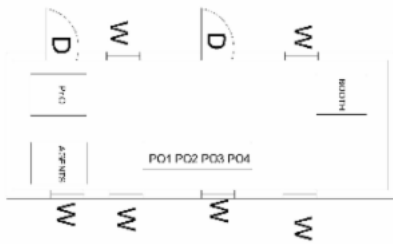

Google Map View

Polling Station Building Front View

Polling Station Front View

Cad View

Key MAP View

1 பெயர் : மாட்சாமி - தந்தையின் பெயர்: வேலாயுதம் - வீட்டு எண் : 2 வயது : 65 பாலினம் : ஆண்	SSI2169811 Photo is available	2 பெயர் : செண்பகவல்லி - கணவர் பெயர்: மாட்சாமி - வீட்டு எண் : 2 வயது : 58 பாலினம் : பெண்	LYY2329266 Photo is available	3 பெயர் : பத்திரகாளி - தந்தையின் பெயர்: மாட்சாமி - வீட்டு எண் : 3 வயது : 57 பாலினம் : ஆண்	SSI2169829 Photo is available
4 பெயர் : மாரியம்மாள் - கணவர் பெயர்: பத்திரகாளி - வீட்டு எண் : 3 வயது : 45 பாலினம் : பெண்	LYY2329613 Photo is available	5 பெயர் : பரமேஸ்வரி கணவர் பெயர்: பாக்கிய ராஜன் வீட்டு எண் : 4ஏ வயது : 28 பாலினம் : பெண்	SSI1410323 Photo is available	6 பெயர் : காவேரி கணவர் பெயர்: முத்து மகாலிங்கம் வீட்டு எண் : 4C/1 வயது : 40 பாலினம் : பெண்	SSI2269629 Photo is available
7 பெயர் : முத்து மகாலிங்கம் தந்தையின் பெயர்: ராம சுப்பிரமணியன் வீட்டு எண் : 4C/1 வயது : 40 பாலினம் : ஆண்	SSI2269595 Photo is available	8 பெயர் : சப்பாணியம்மாள் - கணவர் பெயர்: மாட்சாமி - வீட்டு எண் : 5 வயது : 76 பாலினம் : பெண்	SSI2169845 Photo is available	9 பெயர் : சுப்பிரமணியன் - தந்தையின் பெயர்: மாட்சாமி - வீட்டு எண் : 6 வயது : 56 பாலினம் : ஆண்	SSI2169852 Photo is available
10 பெயர் : இசக்கிமுத்து - தந்தையின் பெயர்: மாட்சாமி - வீட்டு எண் : 6 வயது : 50 பாலினம் : ஆண்	SSI2169860 Photo is available	11 பெயர் : மோகனசுந்தரம் - தந்தையின் பெயர்: சுப்பையா - வீட்டு எண் : 6-4-A-1 வயது : 73 பாலினம் : ஆண்	SSI1340017 Photo is available	12 பெயர் : மோ பார்வதி கணவர் பெயர்: மோகனசுந்தரம் - வீட்டு எண் : 6-4-A-1 வயது : 63 பாலினம் : பெண்	SSI1339993 Photo is available
13 பெயர் : பாக்கியராஜன் - தந்தையின் பெயர்: மோகனசுந்தரம் - வீட்டு எண் : 6-4-A-1 வயது : 39 பாலினம் : ஆண்	SSI1340009 Photo is available	14 பெயர் : விநாயகத்தம்மாள் கணவர் பெயர்: சுப்பிரமணியன் வீட்டு எண் : 6-7-3 வயது : 44 பாலினம் : பெண்	SSI1416015 Photo is available	15 பெயர் : சூடலை தந்தையின் பெயர்: பத்திரகாளி வீட்டு எண் : 6/7/3 வயது : 22 பாலினம் : ஆண்	SSI2474948 Photo is available
16 பெயர் : மாதேஷ் இ தந்தையின் பெயர்: இசக்கிமுத்து மா வீட்டு எண் : 6-7-4 வயது : 20 பாலினம் : பெண்	SSI2616076 Photo is available	17 பெயர் : கற்பகவல்லி - கணவர் பெயர்: இசக்கிமுத்து - வீட்டு எண் : 6-7-6 வயது : 41 பாலினம் : பெண்	SSI0451658 Photo is available	18 பெயர் : வேல்முருகன் - தந்தையின் பெயர்: மாட்சாமி - வீட்டு எண் : 6-7-8 வயது : 30 பாலினம் : ஆண்	SSI1161314 Photo is available
19 பெயர் : செல்வி - தந்தையின் பெயர்: மாட்சாமி - வீட்டு எண் : 6-7-8 வயது : 29 பாலினம் : பெண்	SSI1194406 Photo is available	20 பெயர் : முருகராஜ் தாயின் பெயர்: விஜயபுரீ வீட்டு எண் : 6-8-10ஏ வயது : 50 பாலினம் : ஆண்	SSI2257590 Photo is available	21 பெயர் : சாமி கணவர் பெயர்: சாமி வீட்டு எண் : 6-8-10ஏ வயது : 42 பாலினம் : பெண்	SSI1471077 Photo is available
22 பெயர் : நாராயணன் தந்தையின் பெயர்: ராமசந்திரன் வீட்டு எண் : 6-8-72 வயது : 71 பாலினம் : ஆண்	SSI1471085 Photo is available	23 பெயர் : தீரஜ் தந்தையின் பெயர்: ஸ்ரீ நிவாசன் வீட்டு எண் : 6-8-72 வயது : 26 பாலினம் : ஆண்	SSI2257459 Photo is available	24 பெயர் : ஹரிணி தந்தையின் பெயர்: வள்ளிநாயகம் வீட்டு எண் : 6-8-85 வயது : 22 பாலினம் : பெண்	SSI2467975 Photo is available
25 பெயர் : தேன்மொழி மு தந்தையின் பெயர்: முப்புடாதி வீட்டு எண் : 6/11 வயது : 19 பாலினம் : பெண்	SSI2691038 Photo is available	26 பெயர் : மகேஸ்வரி தந்தையின் பெயர்: சக்திவேல் வீட்டு எண் : 6-11-11எ வயது : 25 பாலினம் : பெண்	SSI2316669 Photo is available	27 பெயர் : தர்மராஜ் தந்தையின் பெயர்: சக்திவேல் வீட்டு எண் : 6-11-11எ/2 வயது : 25 பாலினம் : ஆண்	SSI2318608 Photo is available
28 பெயர் : குமுதா தந்தையின் பெயர்: மாட்சாமி வீட்டு எண் : 6-11-11எ/2 வயது : 25 பாலினம் : பெண்	SSI2316693 Photo is available	29 பெயர் : தங்க புஷ்பம் தந்தையின் பெயர்: மாட்சாமி வீட்டு எண் : 6-11-11எ/2 வயது : 23 பாலினம் : பெண்	SSI2316701 Photo is available	30 பெயர் : மாட்சாமி தந்தையின் பெயர்: கருப்பசாமி வீட்டு எண் : 6-11-16-ஏ வயது : 31 பாலினம் : ஆண்	SSI2318426 Photo is available