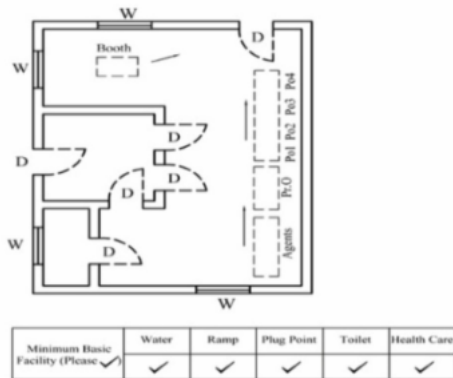

**Google Map View**

**Polling Station Building Front View**

**Polling Station Front View**

**Cad View**

**Key MAP View**

1 பெயர் : கனி - தந்தையின் பெயர்: பழனிநாடார் - வீட்டு எண் : 3 வயது : 84 பாலினம் : ஆண்	LYY1825322 Photo is available	2 பெயர் : கவிதா - தந்தையின் பெயர்: கனி - வீட்டு எண் : 3 வயது : 46 பாலினம் : பெண்	SSI0187153 Photo is available	3 பெயர் : மாடத்தி - கணவர் பெயர்: முத்துசாமி - வீட்டு எண் : 4 வயது : 69 பாலினம் : பெண்	SSI2118594 Photo is available
4 பெயர் : மாடசாமி - தந்தையின் பெயர்: முத்துச்சாமி - வீட்டு எண் : 4 வயது : 43 பாலினம் : ஆண்	LYY2400570 Photo is available	5 பெயர் : கருப்பன் - தந்தையின் பெயர்: இராமன் - வீட்டு எண் : 5 வயது : 66 பாலினம் : ஆண்	SSI2118602 Photo is available	6 பெயர் : கிருஷ்ணம்மாள் - கணவர் பெயர்: மாரிமுத்து - வீட்டு எண் : 5 வயது : 61 பாலினம் : பெண்	SSI2118610 Photo is available
7 பெயர் : கருப்பி - கணவர் பெயர்: கருப்பன் - வீட்டு எண் : 5 வயது : 58 பாலினம் : பெண்	SSI2118628 Photo is available	8 பெயர் : நாயகம் - கணவர் பெயர்: வைணவபெருமாள் - வீட்டு எண் : 5 வயது : 48 பாலினம் : பெண்	LYY2512010 Photo is available	9 பெயர் : மாரிமுத்து - தந்தையின் பெயர்: சிவனையாநாடார் - வீட்டு எண் : 7 வயது : 64 பாலினம் : ஆண்	SSI2118636 Photo is available
10 பெயர் : மாரியம்மாள் - கணவர் பெயர்: மாரிமுத்து - வீட்டு எண் : 7 வயது : 62 பாலினம் : பெண்	SSI2118644 Photo is available	11 பெயர் : மூக்கம்மாள் - கணவர் பெயர்: ஏமராஜா - வீட்டு எண் : 7 வயது : 45 பாலினம் : பெண்	LYY1825348 Photo is available	12 பெயர் : சேர்மகனி - கணவர் பெயர்: மாசானம் - வீட்டு எண் : 8 வயது : 45 பாலினம் : பெண்	LYY2357135 Photo is available
13 பெயர் : வெங்கடேஷ் - தந்தையின் பெயர்: மாரிமுத்து - வீட்டு எண் : 8-7 வயது : 27 பாலினம் : ஆண்	SSI1365998 Photo is available	14 பெயர் : மாசானம் - தாயின் பெயர்: மாடத்தி - வீட்டு எண் : 8-8 வயது : 47 பாலினம் : ஆண்	SSI0154609 Photo is available	15 பெயர் : சத்தியாதேவி கணவர் பெயர்: அரிகரன் வீட்டு எண் : 8-8-1 வயது : 31 பாலினம் : பெண்	SSI2474443 Photo is available
16 பெயர் : மகேஷ்வரி கணவர் பெயர்: செல்வராஜ் - வீட்டு எண் : 8-9 வயது : 40 பாலினம் : பெண்	SSI0307413 Photo is available	17 பெயர் : சிவன்ராஜ் - தந்தையின் பெயர்: அப்பாவுநாடார் - வீட்டு எண் : 8-9 வயது : 37 பாலினம் : ஆண்	SSI0154617 Photo is available	18 பெயர் : காயத்ரி தந்தையின் பெயர்: வடுகராஜன் வீட்டு எண் : 8/12 வயது : 28 பாலினம் : பெண்	SSI2239341 Photo is available
19 பெயர் : ஜெயராம் தந்தையின் பெயர்: வடுகராஜன் வீட்டு எண் : 8/12 வயது : 26 பாலினம் : ஆண்	SSI2239283 Photo is available	20 பெயர் : மாடசாமி தாயின் பெயர்: சக்தி வீட்டு எண் : 8/16 வயது : 26 பாலினம் : ஆண்	SSI2239317 Photo is available	21 பெயர் : சந்தியா கணவர் பெயர்: மாடசாமி வீட்டு எண் : 8/27 வயது : 24 பாலினம் : பெண்	SSI2239127 Photo is available
22 பெயர் : பத்ராகாளி தந்தையின் பெயர்: காலீராஜன் வீட்டு எண் : 8/36 வயது : 22 பாலினம் : பெண்	SSI2473429 Photo is available	23 பெயர் : ராமலட்சுமி கணவர் பெயர்: இசக்கிமுத்து வீட்டு எண் : 8/39 வயது : 41 பாலினம் : பெண்	SSI2239309 Photo is available	24 பெயர் : மாரியம்மாள் தந்தையின் பெயர்: மாரிக்கனி வீட்டு எண் : 8/48 வயது : 24 பாலினம் : பெண்	SSI2239069 Photo is available
25 பெயர் : காளிசதிஷ் தந்தையின் பெயர்: அந்தோணிசாமி வீட்டு எண் : 8/61 வயது : 20 பாலினம் : ஆண்	SSI2639698 Photo is available	26 பெயர் : ராமலட்சுமி தந்தையின் பெயர்: சமுத்திரம் வீட்டு எண் : 8/66 வயது : 30 பாலினம் : பெண்	SSI2239366 Photo is available	27 பெயர் : விங்கச்செல்வி தந்தையின் பெயர்: மாடசாமி வீட்டு எண் : 8/102 வயது : 24 பாலினம் : பெண்	SSI2239085 Photo is available
28 பெயர் : கருப்பசாமி தந்தையின் பெயர்: செல்வராஜ் வீட்டு எண் : 8/122 வயது : 26 பாலினம் : ஆண்	SSI2239267 Photo is available	29 பெயர் : தினேஷ் தந்தையின் பெயர்: நடராஜன் வீட்டு எண் : 8/128 வயது : 24 பாலினம் : ஆண்	SSI2239002 Photo is available	30 பெயர் : வனஜா கணவர் பெயர்: கருப்பசாமி வீட்டு எண் : 8-129 வயது : 31 பாலினம் : பெண்	SSI2239358 Photo is available