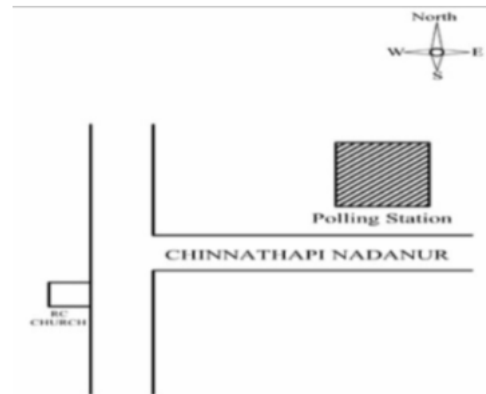

**Google Map View**

**Polling Station Building Front View**

**Polling Station Front View**

**Cad View**

**Key MAP View**

1 பெயர் : கனி - தந்தையின் பெயர்: பழனிநாடார் - வீட்டு எண் : 3 வயது : 84 பாலினம் : ஆண்	LYY1825322 Photo is available	2 பெயர் : கவிதா - தந்தையின் பெயர்: கனி - வீட்டு எண் : 3 வயது : 46 பாலினம் : பெண்	SSI0187153 Photo is available	3 பெயர் : மாடத்தி - கணவர் பெயர்: முத்துசாமி - வீட்டு எண் : 4 வயது : 69 பாலினம் : பெண்	SSI2118594 Photo is available
4 பெயர் : மாடசாமி - தந்தையின் பெயர்: முத்துச்சாமி - வீட்டு எண் : 4 வயது : 43 பாலினம் : ஆண்	LYY2400570 Photo is available	5 பெயர் : கருப்பன் - தந்தையின் பெயர்: இராமன் - வீட்டு எண் : 5 வயது : 66 பாலினம் : ஆண்	SSI2118602 Photo is available	6 பெயர் : கிருஷ்ணம்மாள் - கணவர் பெயர்: மாரிமுத்து - வீட்டு எண் : 5 வயது : 61 பாலினம் : பெண்	SSI2118610 Photo is available
7 பெயர் : கருப்பி - கணவர் பெயர்: கருப்பன் - வீட்டு எண் : 5 வயது : 58 பாலினம் : பெண்	SSI2118628 Photo is available	8 பெயர் : நாயகம் - கணவர் பெயர்: வைணவபெருமாள் - வீட்டு எண் : 5 வயது : 48 பாலினம் : பெண்	LYY2512010 Photo is available	9 பெயர் : மாரிமுத்து - தந்தையின் பெயர்: சிவனையாநாடார் - வீட்டு எண் : 7 வயது : 64 பாலினம் : ஆண்	SSI2118636 Photo is available
10 பெயர் : மாரியம்மாள் - கணவர் பெயர்: மாரிமுத்து - வீட்டு எண் : 7 வயது : 62 பாலினம் : பெண்	SSI2118644 Photo is available	11 பெயர் : மூக்கம்மாள் - கணவர் பெயர்: ஏமராஜா - வீட்டு எண் : 7 வயது : 45 பாலினம் : பெண்	LYY1825348 Photo is available	12 பெயர் : சேர்மகனி - கணவர் பெயர்: மாசானம் - வீட்டு எண் : 8 வயது : 45 பாலினம் : பெண்	LYY2357135 Photo is available
13 பெயர் : வெங்கடேஷ் - தந்தையின் பெயர்: மாரிமுத்து - வீட்டு எண் : 8-7 வயது : 27 பாலினம் : ஆண்	SSI1365998 Photo is available	14 பெயர் : மாசானம் - தாயின் பெயர்: மாடத்தி - வீட்டு எண் : 8-8 வயது : 47 பாலினம் : ஆண்	SSI0154609 Photo is available	15 பெயர் : சத்தியாதேவி கணவர் பெயர்: அரிகரன் வீட்டு எண் : 8-8-1 வயது : 31 பாலினம் : பெண்	SSI2474443 Photo is available
16 பெயர் : மகேஷ்வரி கணவர் பெயர்: செல்வராஜ் - வீட்டு எண் : 8-9 வயது : 40 பாலினம் : பெண்	SSI0307413 Photo is available	17 பெயர் : சிவன்ராஜ் - தந்தையின் பெயர்: அப்பாவுநாடார் - வீட்டு எண் : 8-9 வயது : 37 பாலினம் : ஆண்	SSI0154617 Photo is available	18 பெயர் : காயத்ரி தந்தையின் பெயர்: வடுகராஜன் வீட்டு எண் : 8/12 வயது : 28 பாலினம் : பெண்	SSI2239341 Photo is available
19 பெயர் : ஜெயராம் தந்தையின் பெயர்: வடுகராஜன் வீட்டு எண் : 8/12 வயது : 26 பாலினம் : ஆண்	SSI2239283 Photo is available	20 பெயர் : மாடசாமி தாயின் பெயர்: சக்தி வீட்டு எண் : 8/16 வயது : 26 பாலினம் : ஆண்	SSI2239317 Photo is available	21 பெயர் : சந்தியா கணவர் பெயர்: மாடசாமி வீட்டு எண் : 8/27 வயது : 24 பாலினம் : பெண்	SSI2239127 Photo is available
22 பெயர் : பத்ராகாளி தந்தையின் பெயர்: காலீராஜன் வீட்டு எண் : 8/36 வயது : 22 பாலினம் : பெண்	SSI2473429 Photo is available	23 பெயர் : ராமலட்சுமி கணவர் பெயர்: இசக்கிமுத்து வீட்டு எண் : 8/39 வயது : 41 பாலினம் : பெண்	SSI2239309 Photo is available	24 பெயர் : மாரியம்மாள் தந்தையின் பெயர்: மாரிக்கனி வீட்டு எண் : 8/48 வயது : 24 பாலினம் : பெண்	SSI2239069 Photo is available
25 பெயர் : காளிசதிஷ் தந்தையின் பெயர்: அந்தோணிசாமி வீட்டு எண் : 8/61 வயது : 20 பாலினம் : ஆண்	SSI2639698 Photo is available	26 பெயர் : ராமலட்சுமி தந்தையின் பெயர்: சமுத்திரம் வீட்டு எண் : 8/66 வயது : 30 பாலினம் : பெண்	SSI2239366 Photo is available	27 பெயர் : விங்கச்செல்வி தந்தையின் பெயர்: மாடசாமி வீட்டு எண் : 8/102 வயது : 24 பாலினம் : பெண்	SSI2239085 Photo is available
28 பெயர் : கருப்பசாமி தந்தையின் பெயர்: செல்வராஜ் வீட்டு எண் : 8/122 வயது : 26 பாலினம் : ஆண்	SSI2239267 Photo is available	29 பெயர் : தினேஷ் தந்தையின் பெயர்: நடராஜன் வீட்டு எண் : 8/128 வயது : 24 பாலினம் : ஆண்	SSI2239002 Photo is available	30 பெயர் : வனஜா கணவர் பெயர்: கருப்பசாமி வீட்டு எண் : 8-129 வயது : 31 பாலினம் : பெண்	SSI2239358 Photo is available