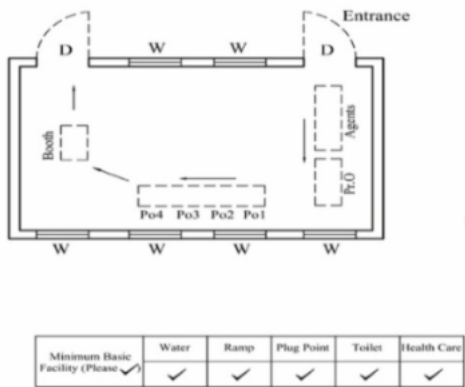

Google Map View

Polling Station Building Front View

Polling Station Front View

Cad View

Key MAP View

1	SSI2270924	பெயர் : பாத்திமா ராஜ் தந்தையின் பெயர்: ராஜ் வீட்டு எண் : 2/112-3 வயது : 25 பாலினம் : ஆண்	Photo is available	2	SSI2271641	பெயர் : மகாலட்சுமி தந்தையின் பெயர்: பிரான்சிஸ் வீட்டு எண் : 4/12 வயது : 26 பாலினம் : பெண்	Photo is available	3	LYY1776350	பெயர் : அன்னபுஷ்பம் - கணவர் பெயர்: வியாகப்பன் - வீட்டு எண் : 5 வயது : 49 பாலினம் : பெண்	Photo is available
4	SSI2271492	பெயர் : தங்க பிரான்சிஸ் தந்தையின் பெயர்: ஜேம்ஸ் வீட்டு எண் : 5/2 வயது : 25 பாலினம் : ஆண்	Photo is available	5	SSI2741965	பெயர் : பொன்னுத்தாய் அ கணவர் பெயர்: அற்புத டேவிட் வீட்டு எண் : 5/4 வயது : 43 பாலினம் : பெண்	Photo is available	6	SSI0780213	பெயர் : பிரான்சிஸ் - தந்தையின் பெயர்: சவரிமுத்து - வீட்டு எண் : 5-11 வயது : 40 பாலினம் : ஆண்	Photo is available
7	SSI1275684	பெயர் : செலின் - கணவர் பெயர்: நிர்மல் சேவியர் - வீட்டு எண் : 5-12-1 வயது : 35 பாலினம் : பெண்	Photo is available	8	SSI2449551	பெயர் : மிசல் அந்தோனி தந்தையின் பெயர்: பூவன் ஸ்வரிமுதா வீட்டு எண் : 5/12-2 வயது : 48 பாலினம் : ஆண்	Photo is available	9	SSI2307965	பெயர் : தேவி தந்தையின் பெயர்: முருகன் வீட்டு எண் : 5-15 வயது : 24 பாலினம் : பெண்	Photo is available
10	SSI2484749	பெயர் : ஆக்னஸ் அன்னம் லாரன்ஸ் கணவர் பெயர்: ஆரோக்கிய மிக்கேல் ராஜ் வீட்டு எண் : 5/24 வயது : 32 பாலினம் : பெண்	Photo is available	11	SSI1470582	பெயர் : ஜெனிட்டாராணி தந்தையின் பெயர்: அமல்ராஜ் வீட்டு எண் : 5/25-1 வயது : 25 பாலினம் : பெண்	Photo is available	12	SSI1275635	பெயர் : ரோஜா - கணவர் பெயர்: பாத்திமாராஜ் - வீட்டு எண் : 5-26 வயது : 33 பாலினம் : பெண்	Photo is available
13	SSI2271427	பெயர் : பிரான்சிஸ் வினீராசி தந்தையின் பெயர்: திரவியம் வீட்டு எண் : 5/26 வயது : 27 பாலினம் : பெண்	Photo is available	14	SSI2271286	பெயர் : லதா தந்தையின் பெயர்: லூர்து மைக்கேல் வீட்டு எண் : 5/27 வயது : 31 பாலினம் : பெண்	Photo is available	15	SSI2270890	பெயர் : டேனியல் தந்தையின் பெயர்: சேசு வீட்டு எண் : 5/30 வயது : 25 பாலினம் : ஆண்	Photo is available
16	SSI2273241	பெயர் : வினீசென்ட் தந்தையின் பெயர்: ஜேசு வீட்டு எண் : 5/30 வயது : 24 பாலினம் : ஆண்	Photo is available	17	SSI2457083	பெயர் : அபிஷேக தந்தையின் பெயர்: சேசு வீட்டு எண் : 5/30 வயது : 22 பாலினம் : ஆண்	Photo is available	18	SSI2131381	பெயர் : அந்தோணிராயப்பன் - தந்தையின் பெயர்: அந்தோணிமுத்து - வீட்டு எண் : 5/33 வயது : 79 பாலினம் : ஆண்	Photo is available
19	SSI2310308	பெயர் : ராஜன் தந்தையின் பெயர்: ஆரோக்கியசாமி வீட்டு எண் : 5-38/5-88 வயது : 42 பாலினம் : ஆண்	Photo is available	20	LYY1774124	பெயர் : அந்தோணி சவரிமுத்து - தந்தையின் பெயர்: அந்தோணிசாமி - வீட்டு எண் : 5-40-1 வயது : 51 பாலினம் : ஆண்	Photo is available	21	SSI2473627	பெயர் : அனீஸ் கெல்வின் தந்தையின் பெயர்: அந்தோணி சவரி முத்து அந்தோணி சவரி முத்து வீட்டு எண் : 5/40-1 வயது : 22 பாலினம் : ஆண்	Photo is available
22	LYY1776392	பெயர் : ஜெயராணி - கணவர் பெயர்: அந்தோணி - வீட்டு எண் : 5/40-1, மெயின் ரோடு வயது : 46 பாலினம் : பெண்	Photo is available	23	LYY2554285	பெயர் : ஆரோக்கியசாமி - தந்தையின் பெயர்: அந்தோணிச்சாமி - வீட்டு எண் : 5/41 வயது : 48 பாலினம் : ஆண்	Photo is available	24	SSI2698124	பெயர் : பெல்சன் ராஜ் தந்தையின் பெயர்: ஆரோக்கியசாமி வீட்டு எண் : 5/41 வயது : 22 பாலினம் : ஆண்	Photo is available
25	SSI2698413	பெயர் : வில்சன்ராஜ் தந்தையின் பெயர்: ஆரோக்கியசாமி வீட்டு எண் : 5/41 வயது : 22 பாலினம் : ஆண்	Photo is available	26	SSI1031681	பெயர் : இன்னாசிமுத்து - தந்தையின் பெயர்: அந்தோணி முத்து - வீட்டு எண் : 5-46 வயது : 80 பாலினம் : ஆண்	Photo is available	27	LYY1774355	பெயர் : ஜோசப்ரோசு - தந்தையின் பெயர்: இன்னாசிமுத்து - வீட்டு எண் : 5/46 வயது : 54 பாலினம் : ஆண்	Photo is available
28	LYY1775568	பெயர் : வேளங்கன்னி - தந்தையின் பெயர்: ஜோசப்ரோசு - வீட்டு எண் : 5/46 வயது : 50 பாலினம் : பெண்	Photo is available	29	SSI1431121	பெயர் : ஜேக்கப்பவல் தந்தையின் பெயர்: ஜோசப்ராஜ் வீட்டு எண் : 5/46 வயது : 25 பாலினம் : ஆண்	Photo is available	30	SSI1162072	பெயர் : பூமாரி - கணவர் பெயர்: மாரிமுத்து - வீட்டு எண் : 5-53 வயது : 47 பாலினம் : பெண்	Photo is available