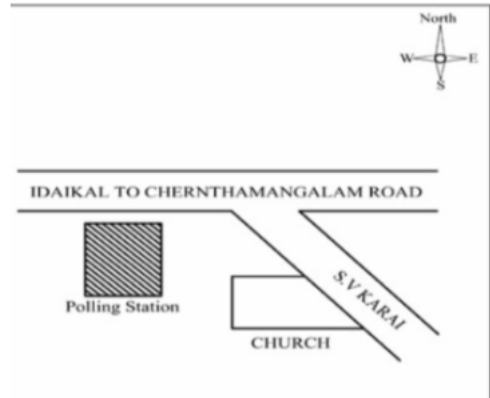

Google Map View

Polling Station Building Front View

Polling Station Front View

Cad View

Key MAP View

1	SSI2270924	பெயர் : பாத்திமா ராஜ் தந்தையின் பெயர்: ராஜ் வீட்டு எண் : 2/112-3 வயது : 25 பாலினம் : ஆண்	Photo is available	2	SSI2271641	பெயர் : மகாலட்சுமி தந்தையின் பெயர்: பிரான்சிஸ் வீட்டு எண் : 4/12 வயது : 26 பாலினம் : பெண்	Photo is available	3	LYY1776350	பெயர் : அன்னபுஷ்பம் - கணவர் பெயர்: வியாகப்பன் - வீட்டு எண் : 5 வயது : 49 பாலினம் : பெண்	Photo is available
4	SSI2271492	பெயர் : தங்க பிரான்சிஸ் தந்தையின் பெயர்: ஜேம்ஸ் வீட்டு எண் : 5/2 வயது : 25 பாலினம் : ஆண்	Photo is available	5	SSI2741965	பெயர் : பொன்னுத்தாய் அ கணவர் பெயர்: அற்புத டேவிட் வீட்டு எண் : 5/4 வயது : 43 பாலினம் : பெண்	Photo is available	6	SSI0780213	பெயர் : பிரான்சிஸ் - தந்தையின் பெயர்: சவரிமுத்து - வீட்டு எண் : 5-11 வயது : 40 பாலினம் : ஆண்	Photo is available
7	SSI1275684	பெயர் : செலின் - கணவர் பெயர்: நிர்மல் சேவியர் - வீட்டு எண் : 5-12-1 வயது : 35 பாலினம் : பெண்	Photo is available	8	SSI2449551	பெயர் : மிசல் அந்தோனி தந்தையின் பெயர்: பூவன் ஸ்வரிமுதா வீட்டு எண் : 5/12-2 வயது : 48 பாலினம் : ஆண்	Photo is available	9	SSI2307965	பெயர் : தேவி தந்தையின் பெயர்: முருகன் வீட்டு எண் : 5-15 வயது : 24 பாலினம் : பெண்	Photo is available
10	SSI2484749	பெயர் : ஆக்னஸ் அன்னம் லாரன்ஸ் கணவர் பெயர்: ஆரோக்கிய மிக்கேல் ராஜ் வீட்டு எண் : 5/24 வயது : 32 பாலினம் : பெண்	Photo is available	11	SSI1470582	பெயர் : ஜெனிட்டாராணி தந்தையின் பெயர்: அமல்ராஜ் வீட்டு எண் : 5/25-1 வயது : 25 பாலினம் : பெண்	Photo is available	12	SSI1275635	பெயர் : ரோஜா - கணவர் பெயர்: பாத்திமாராஜ் - வீட்டு எண் : 5-26 வயது : 33 பாலினம் : பெண்	Photo is available
13	SSI2271427	பெயர் : பிரான்சிஸ் வினீராசி தந்தையின் பெயர்: திரவியம் வீட்டு எண் : 5/26 வயது : 27 பாலினம் : பெண்	Photo is available	14	SSI2271286	பெயர் : லதா தந்தையின் பெயர்: லூர்து மைக்கேல் வீட்டு எண் : 5/27 வயது : 31 பாலினம் : பெண்	Photo is available	15	SSI2270890	பெயர் : டேனியல் தந்தையின் பெயர்: சேசு வீட்டு எண் : 5/30 வயது : 25 பாலினம் : ஆண்	Photo is available
16	SSI2273241	பெயர் : வினீசென்ட் தந்தையின் பெயர்: ஜேசு வீட்டு எண் : 5/30 வயது : 24 பாலினம் : ஆண்	Photo is available	17	SSI2457083	பெயர் : அபிஷேக தந்தையின் பெயர்: சேசு வீட்டு எண் : 5/30 வயது : 22 பாலினம் : ஆண்	Photo is available	18	SSI2131381	பெயர் : அந்தோணிராயப்பன் - தந்தையின் பெயர்: அந்தோணிமுத்து - வீட்டு எண் : 5/33 வயது : 79 பாலினம் : ஆண்	Photo is available
19	SSI2310308	பெயர் : ராஜன் தந்தையின் பெயர்: ஆரோக்கியசாமி வீட்டு எண் : 5-38/5-88 வயது : 42 பாலினம் : ஆண்	Photo is available	20	LYY1774124	பெயர் : அந்தோணி சவரிமுத்து - தந்தையின் பெயர்: அந்தோணிசாமி - வீட்டு எண் : 5-40-1 வயது : 51 பாலினம் : ஆண்	Photo is available	21	SSI2473627	பெயர் : அனீஸ் கெல்வின் தந்தையின் பெயர்: அந்தோணி சவரி முத்து அந்தோணி சவரி முத்து வீட்டு எண் : 5/40-1 வயது : 22 பாலினம் : ஆண்	Photo is available
22	LYY1776392	பெயர் : ஜெயராணி - கணவர் பெயர்: அந்தோணி - வீட்டு எண் : 5/40-1, மெயின் ரோடு வயது : 46 பாலினம் : பெண்	Photo is available	23	LYY2554285	பெயர் : ஆரோக்கியசாமி - தந்தையின் பெயர்: அந்தோணிச்சாமி - வீட்டு எண் : 5/41 வயது : 48 பாலினம் : ஆண்	Photo is available	24	SSI2698124	பெயர் : பெல்சன் ராஜ் தந்தையின் பெயர்: ஆரோக்கியசாமி வீட்டு எண் : 5/41 வயது : 22 பாலினம் : ஆண்	Photo is available
25	SSI2698413	பெயர் : வில்சன்ராஜ் தந்தையின் பெயர்: ஆரோக்கியசாமி வீட்டு எண் : 5/41 வயது : 22 பாலினம் : ஆண்	Photo is available	26	SSI1031681	பெயர் : இன்னாசிமுத்து - தந்தையின் பெயர்: அந்தோணி முத்து - வீட்டு எண் : 5-46 வயது : 80 பாலினம் : ஆண்	Photo is available	27	LYY1774355	பெயர் : ஜோசப்ரோசு - தந்தையின் பெயர்: இன்னாசிமுத்து - வீட்டு எண் : 5/46 வயது : 54 பாலினம் : ஆண்	Photo is available
28	LYY1775568	பெயர் : வேளங்கன்னி - தந்தையின் பெயர்: ஜோசப்ரோசு - வீட்டு எண் : 5/46 வயது : 50 பாலினம் : பெண்	Photo is available	29	SSI1431121	பெயர் : ஜேக்கப்பவல் தந்தையின் பெயர்: ஜோசப்ராஜ் வீட்டு எண் : 5/46 வயது : 25 பாலினம் : ஆண்	Photo is available	30	SSI1162072	பெயர் : பூமாரி - கணவர் பெயர்: மாரிமுத்து - வீட்டு எண் : 5-53 வயது : 47 பாலினம் : பெண்	Photo is available