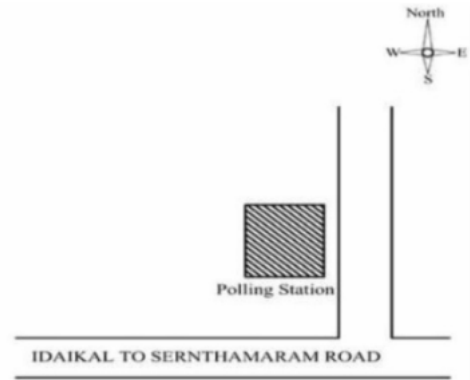

Cad View

Key MAP View