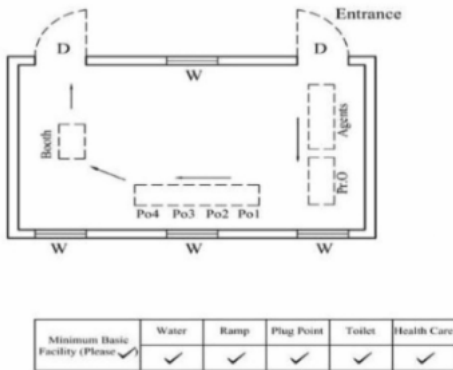

Cad View

Key MAP View