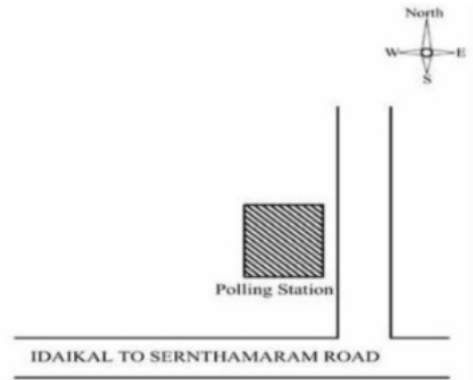

Google Map View

Polling Station Building Front View

Polling Station Front View

Cad View

Key MAP View

1 பெயர் : மாரியப்பன் - தந்தையின் பெயர்: முத்தரசு - வீட்டு எண் : 1-5-2 வயது : 58 பாலினம் : ஆண்	SSI1087972 Photo is available	2 பெயர் : ஆவம்மாள் இதரர் பெயர்: கோமதி வீட்டு எண் : 1/6 வயது : 85 பாலினம் : பெண்	SSI2237394 Photo is available	3 பெயர் : முப்புடாதி தந்தையின் பெயர்: சுப்பையா வீட்டு எண் : 1/6 வயது : 71 பாலினம் : ஆண்	SSI2237352 Photo is available
4 பெயர் : சுப்புலட்சுமி கணவர் பெயர்: முப்புடாதி வீட்டு எண் : 1/6 வயது : 66 பாலினம் : பெண்	SSI2237477 Photo is available	5 பெயர் : பால சுப்பிரமணியன் தந்தையின் பெயர்: முப்புடாதி வீட்டு எண் : 1/6 வயது : 44 பாலினம் : ஆண்	SSI2237378 Photo is available	6 பெயர் : முத்தரசு தந்தையின் பெயர்: சுப்பையா வீட்டு எண் : 1-12 வயது : 54 பாலினம் : ஆண்	SSI2237246 Photo is available
7 பெயர் : மாலதி கணவர் பெயர்: முத்தரசு வீட்டு எண் : 1/12 வயது : 51 பாலினம் : பெண்	SSI2237261 Photo is available	8 பெயர் : சுகன் தந்தையின் பெயர்: முத்தரசு வீட்டு எண் : 1-12 வயது : 27 பாலினம் : ஆண்	SSI1486448 Photo is available	9 பெயர் : சங்கரேஸ்வரி கணவர் பெயர்: ராஜ சேகர் வீட்டு எண் : 1-15 வயது : 42 பாலினம் : பெண்	SSI2387454 Photo is available
10 பெயர் : சங்கர் - தந்தையின் பெயர்: கதிரேசன் - வீட்டு எண் : 1-18 வயது : 40 பாலினம் : ஆண்	SSI0552315 Photo is available	11 பெயர் : கவிதா கணவர் பெயர்: மாரி வீட்டு எண் : 1-18 வயது : 30 பாலினம் : பெண்	SSI1435627 Photo is available	12 பெயர் : தங்கராஜ் - தந்தையின் பெயர்: கருப்பையா - வீட்டு எண் : 1-19 வயது : 34 பாலினம் : ஆண்	SSI0455741 Photo is available
13 பெயர் : ஜெயசுதா - கணவர் பெயர்: கணேசன் - வீட்டு எண் : 1-22 வயது : 36 பாலினம் : பெண்	SSI1250091 Photo is available	14 பெயர் : சுகதி - தாயின் பெயர்: மங்கையர்க்கரசி - வீட்டு எண் : 1-23 வயது : 40 பாலினம் : பெண்	SSI0780346 Photo is available	15 பெயர் : முத்து குணசரசன் மு தந்தையின் பெயர்: முத்துக்குமார் வீட்டு எண் : 1/23/1 வயது : 20 பாலினம் : ஆண்	SSI2765139 Photo is available
16 பெயர் : நந்தினி தந்தையின் பெயர்: சுப்பிரமணியன் வீட்டு எண் : 1-26 வயது : 26 பாலினம் : பெண்	SSI2310753 Photo is available	17 பெயர் : மீனா - தந்தையின் பெயர்: குலசேகரன் - வீட்டு எண் : 1-27 வயது : 38 பாலினம் : ஆண்	SSI1032283 Photo is available	18 பெயர் : சங்கர சுப்ரமணியன் ர் தந்தையின் பெயர்: ஸ் ராமன் வீட்டு எண் : 1/29 வயது : 46 பாலினம் : ஆண்	LYY1115021 Photo is available
19 பெயர் : சங்கரன் தந்தையின் பெயர்: சிவராமன் வீட்டு எண் : 1/30 வயது : 72 பாலினம் : ஆண்	SSI2449189 Photo is available	20 பெயர் : சுப்பு கணவர் பெயர்: சங்கரன் வீட்டு எண் : 1/30 வயது : 64 பாலினம் : பெண்	SSI2484806 Photo is available	21 பெயர் : முத்துக்குமார் - தந்தையின் பெயர்: அருணாசலம் - வீட்டு எண் : 1-38 வயது : 63 பாலினம் : ஆண்	SSI0455436 Photo is available
22 பெயர் : சிந்து - கணவர் பெயர்: கருப்பையா - வீட்டு எண் : 1-38 வயது : 40 பாலினம் : பெண்	SSI0594531 Photo is available	23 பெயர் : குலசேகர் மு தந்தையின் பெயர்: முத்துக்குமார் வீட்டு எண் : 1/38 வயது : 33 பாலினம் : ஆண்	SSI2554137 Photo is available	24 பெயர் : வேம்பு - கணவர் பெயர்: முத்துக்குமார் - வீட்டு எண் : 1-38-1 வயது : 61 பாலினம் : பெண்	SSI0455444 Photo is available
25 பெயர் : சக்திவேல் - தந்தையின் பெயர்: முத்துக்குமார் - வீட்டு எண் : 1-38-1 வயது : 34 பாலினம் : ஆண்	SSI0468132 Photo is available	26 பெயர் : மா குண சங்கரன் தாயின் பெயர்: மா மீனா வீட்டு எண் : 1/39 வயது : 20 பாலினம் : ஆண்	SSI2712966 Photo is available	27 பெயர் : பாலசுப்பு - கணவர் பெயர்: கணேசன் - வீட்டு எண் : 1-45 வயது : 42 பாலினம் : பெண்	SSI0455733 Photo is available
28 பெயர் : க முப்புடாதி தாயின் பெயர்: க பாலசுப்பு வீட்டு எண் : 1/45 வயது : 20 பாலினம் : பெண்	SSI2716041 Photo is available	29 பெயர் : சரண்யா - தந்தையின் பெயர்: குலசேகரன் - வீட்டு எண் : 1-47 வயது : 35 பாலினம் : பெண்	SSI0455410 Photo is available	30 பெயர் : விக்னேஷ் தந்தையின் பெயர்: கோவிந்தன் வீட்டு எண் : 1/47 வயது : 26 பாலினம் : ஆண்	SSI2426088 Photo is available