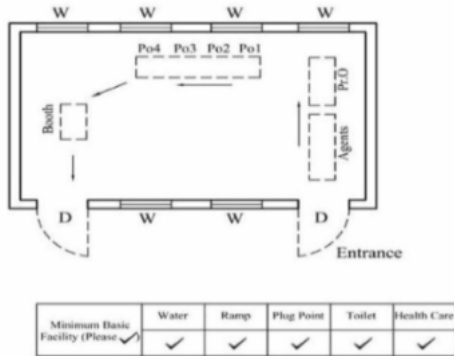

Google Map View

Polling Station Building Front View

Polling Station Front View

Cad View

Key MAP View

1 பெயர் : மாரியப்பன் - தந்தையின் பெயர்: முத்தரசு - வீட்டு எண் : 1-5-2 வயது : 58 பாலினம் : ஆண்	SSI1087972 Photo is available	2 பெயர் : ஆவம்மாள் இதரர் பெயர்: கோமதி வீட்டு எண் : 1/6 வயது : 85 பாலினம் : பெண்	SSI2237394 Photo is available	3 பெயர் : முப்புடாதி தந்தையின் பெயர்: சுப்பையா வீட்டு எண் : 1/6 வயது : 71 பாலினம் : ஆண்	SSI2237352 Photo is available
4 பெயர் : சுப்புலட்சுமி கணவர் பெயர்: முப்புடாதி வீட்டு எண் : 1/6 வயது : 66 பாலினம் : பெண்	SSI2237477 Photo is available	5 பெயர் : பால சுப்பிரமணியன் தந்தையின் பெயர்: முப்புடாதி வீட்டு எண் : 1/6 வயது : 44 பாலினம் : ஆண்	SSI2237378 Photo is available	6 பெயர் : முத்தரசு தந்தையின் பெயர்: சுப்பையா வீட்டு எண் : 1-12 வயது : 54 பாலினம் : ஆண்	SSI2237246 Photo is available
7 பெயர் : மாலதி கணவர் பெயர்: முத்தரசு வீட்டு எண் : 1/12 வயது : 51 பாலினம் : பெண்	SSI2237261 Photo is available	8 பெயர் : சுகன் தந்தையின் பெயர்: முத்தரசு வீட்டு எண் : 1-12 வயது : 27 பாலினம் : ஆண்	SSI1486448 Photo is available	9 பெயர் : சங்கரேஸ்வரி கணவர் பெயர்: ராஜ சேகர் வீட்டு எண் : 1-15 வயது : 42 பாலினம் : பெண்	SSI2387454 Photo is available
10 பெயர் : சங்கர் - தந்தையின் பெயர்: கதிரேசன் - வீட்டு எண் : 1-18 வயது : 40 பாலினம் : ஆண்	SSI0552315 Photo is available	11 பெயர் : கவிதா கணவர் பெயர்: மாரி வீட்டு எண் : 1-18 வயது : 30 பாலினம் : பெண்	SSI1435627 Photo is available	12 பெயர் : தங்கராஜ் - தந்தையின் பெயர்: கருப்பையா - வீட்டு எண் : 1-19 வயது : 34 பாலினம் : ஆண்	SSI0455741 Photo is available
13 பெயர் : ஜெயசுதா - கணவர் பெயர்: கணேசன் - வீட்டு எண் : 1-22 வயது : 36 பாலினம் : பெண்	SSI1250091 Photo is available	14 பெயர் : சுகதி - தாயின் பெயர்: மங்கையர்க்கரசி - வீட்டு எண் : 1-23 வயது : 40 பாலினம் : பெண்	SSI0780346 Photo is available	15 பெயர் : முத்து குணசரசன் மு தந்தையின் பெயர்: முத்துக்குமார் வீட்டு எண் : 1/23/1 வயது : 20 பாலினம் : ஆண்	SSI2765139 Photo is available
16 பெயர் : நந்தினி தந்தையின் பெயர்: சுப்பிரமணியன் வீட்டு எண் : 1-26 வயது : 26 பாலினம் : பெண்	SSI2310753 Photo is available	17 பெயர் : மீனா - தந்தையின் பெயர்: குலசேகரன் - வீட்டு எண் : 1-27 வயது : 38 பாலினம் : ஆண்	SSI1032283 Photo is available	18 பெயர் : சங்கர சுப்ரமணியன் ர் தந்தையின் பெயர்: ஸ் ராமன் வீட்டு எண் : 1/29 வயது : 46 பாலினம் : ஆண்	LYY1115021 Photo is available
19 பெயர் : சங்கரன் தந்தையின் பெயர்: சிவராமன் வீட்டு எண் : 1/30 வயது : 72 பாலினம் : ஆண்	SSI2449189 Photo is available	20 பெயர் : சுப்பு கணவர் பெயர்: சங்கரன் வீட்டு எண் : 1/30 வயது : 64 பாலினம் : பெண்	SSI2484806 Photo is available	21 பெயர் : முத்துக்குமார் - தந்தையின் பெயர்: அருணாசலம் - வீட்டு எண் : 1-38 வயது : 63 பாலினம் : ஆண்	SSI0455436 Photo is available
22 பெயர் : சிந்து - கணவர் பெயர்: கருப்பையா - வீட்டு எண் : 1-38 வயது : 40 பாலினம் : பெண்	SSI0594531 Photo is available	23 பெயர் : குலசேகர் மு தந்தையின் பெயர்: முத்துக்குமார் வீட்டு எண் : 1/38 வயது : 33 பாலினம் : ஆண்	SSI2554137 Photo is available	24 பெயர் : வேம்பு - கணவர் பெயர்: முத்துக்குமார் - வீட்டு எண் : 1-38-1 வயது : 61 பாலினம் : பெண்	SSI0455444 Photo is available
25 பெயர் : சக்திவேல் - தந்தையின் பெயர்: முத்துக்குமார் - வீட்டு எண் : 1-38-1 வயது : 34 பாலினம் : ஆண்	SSI0468132 Photo is available	26 பெயர் : மா குண சங்கரன் தாயின் பெயர்: மா மீனா வீட்டு எண் : 1/39 வயது : 20 பாலினம் : ஆண்	SSI2712966 Photo is available	27 பெயர் : பாலசுப்பு - கணவர் பெயர்: கணேசன் - வீட்டு எண் : 1-45 வயது : 42 பாலினம் : பெண்	SSI0455733 Photo is available
28 பெயர் : க முப்புடாதி தாயின் பெயர்: க பாலசுப்பு வீட்டு எண் : 1/45 வயது : 20 பாலினம் : பெண்	SSI2716041 Photo is available	29 பெயர் : சரண்யா - தந்தையின் பெயர்: குலசேகரன் - வீட்டு எண் : 1-47 வயது : 35 பாலினம் : பெண்	SSI0455410 Photo is available	30 பெயர் : விக்னேஷ் தந்தையின் பெயர்: கோவிந்தன் வீட்டு எண் : 1/47 வயது : 26 பாலினம் : ஆண்	SSI2426088 Photo is available