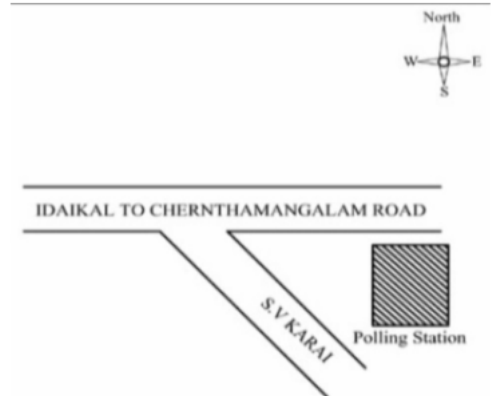

Google Map View

Polling Station Building Front View

Polling Station Front View

Cad View

Key MAP View

Minimum Basic Facility (Please ✓)	Water	Ramp	Plug Point	Toilet	Health Care
✓	✓	✓	✓	✓	✓

1 பெயர் : நவரோஜ் பாபு க தந்தையின் பெயர்: கருப்பசாமி சு வீட்டு எண் : 1/28 வயது : 26 பாலினம் : ஆண்	UYR1432137 Photo is available	2 பெயர் : மாலா தந்தையின் பெயர்: மகேஷ் வீட்டு எண் : 1/40-2 வயது : 22 பாலினம் : பெண்	SSI2476521 Photo is available	3 பெயர் : மாலா ம தந்தையின் பெயர்: மகேஷ் ச வீட்டு எண் : 1/40-2 வயது : 22 பாலினம் : பெண்	SSI2733145 Photo is available
4 பெயர் : சரண்யா - தந்தையின் பெயர்: சுவாமி நாதன் - வீட்டு எண் : 1-61 வயது : 28 பாலினம் : பெண்	SSI1341882 Photo is available	5 பெயர் : சரபினா தந்தையின் பெயர்: இரவிச்சந்திரன் வீட்டு எண் : 1/110 வயது : 21 பாலினம் : பெண்	SSI2589646 Photo is available	6 பெயர் : பாலமுருகன் தந்தையின் பெயர்: மகாராஜன் வீட்டு எண் : 1/126 வயது : 20 பாலினம் : ஆண்	SSI2590867 Photo is available
7 பெயர் : செளந்திரராஜன் - தந்தையின் பெயர்: முத்தையா - வீட்டு எண் : 2 வயது : 50 பாலினம் : ஆண்	SSI2203594 Photo is available	8 பெயர் : கணேசன் - தந்தையின் பெயர்: இராஜேந்திரன் - வீட்டு எண் : 3 வயது : 32 பாலினம் : ஆண்	SSI1250554 Photo is available	9 பெயர் : பிரவீன் குமார் - தந்தையின் பெயர்: ராஜேந்திரன் - வீட்டு எண் : 3 வயது : 29 பாலினம் : ஆண்	SSI1250521 Photo is available
10 பெயர் : மணிகண்டன் - தந்தையின் பெயர்: இராஜேந்திரன் - வீட்டு எண் : 3-3 வயது : 33 பாலினம் : ஆண்	SSI0781344 Photo is available	11 பெயர் : முருகலெட்சுமி - கணவர் பெயர்: கனகராஜ் - வீட்டு எண் : 3-3-59 வயது : 41 பாலினம் : பெண்	SSI0781427 Photo is available	12 பெயர் : முருகேசன் தந்தையின் பெயர்: செல்லையா வீட்டு எண் : 3/11 வயது : 45 பாலினம் : ஆண்	SSI2453108 Photo is available
13 பெயர் : முப்புடாதி கணவர் பெயர்: முருகேசன் வீட்டு எண் : 3/11 வயது : 41 பாலினம் : பெண்	SSI2450898 Photo is available	14 பெயர் : பன்னீர் செல்வம் - கணவர் பெயர்: வேலுச்சாமி - வீட்டு எண் : 3-21 வயது : 68 பாலினம் : பெண்	SSI1250661 Photo is available	15 பெயர் : மகேஷ் - தந்தையின் பெயர்: சமுத்திரகனி - வீட்டு எண் : 3-26 வயது : 35 பாலினம் : ஆண்	SSI0903161 Photo is available
16 பெயர் : கனகசபாபதி - தந்தையின் பெயர்: முத்துசுவாமி - வீட்டு எண் : 3-61F வயது : 43 பாலினம் : ஆண்	SSI0157248 Photo is available	17 பெயர் : அஜய் தந்தையின் பெயர்: மாடசாமி வீட்டு எண் : 3/71 வயது : 23 பாலினம் : ஆண்	SSI2366391 Photo is available	18 பெயர் : செல்வராணி - கணவர் பெயர்: சுப்பிரமணியன் - வீட்டு எண் : 3-85 வயது : 34 பாலினம் : பெண்	SSI0594747 Photo is available
19 பெயர் : சாம் ஜெபஸ்வன் தந்தையின் பெயர்: ஸ்டீபன்ராஜ் வீட்டு எண் : 3/88 வயது : 25 பாலினம் : ஆண்	SSI1470293 Photo is available	20 பெயர் : ஜெனட் கெத்சியா தந்தையின் பெயர்: ஸ்டீபன்ராஜ் வீட்டு எண் : 3/88 வயது : 23 பாலினம் : பெண்	SSI2366433 Photo is available	21 பெயர் : சிவ சுப்பிரமணியன் - தந்தையின் பெயர்: சுப்பையா - வீட்டு எண் : 3-92 வயது : 66 பாலினம் : ஆண்	SSI0456434 Photo is available
22 பெயர் : மகேஷ்பாண்டியன் - தந்தையின் பெயர்: சிவசுப்பிரமணியன் - வீட்டு எண் : 3-92 வயது : 39 பாலினம் : ஆண்	SSI0781187 Photo is available	23 பெயர் : மாரியம்மாள் - கணவர் பெயர்: மாடசாமி - வீட்டு எண் : 3-95 வயது : 63 பாலினம் : பெண்	SSI0157289 Photo is available	24 பெயர் : மகேஷ் - தந்தையின் பெயர்: மாடசாமி - வீட்டு எண் : 3-95 வயது : 40 பாலினம் : ஆண்	SSI0157263 Photo is available
25 பெயர் : சதிஸ்குமார் - தந்தையின் பெயர்: மாடசாமி - வீட்டு எண் : 3-95 வயது : 39 பாலினம் : ஆண்	SSI0456236 Photo is available	26 பெயர் : கார்த்திக் தாயின் பெயர்: ரஜனி ரஜனி வீட்டு எண் : 3/96 பிரதான சாலை வயது : 21 பாலினம் : ஆண்	SSI2639821 Photo is available	27 பெயர் : முருகன் - தந்தையின் பெயர்: ஆறுமுகம் - வீட்டு எண் : 3-98 வயது : 41 பாலினம் : ஆண்	SSI0456632 Photo is available
28 பெயர் : முருகன் தந்தையின் பெயர்: ஆறுமுகம் வீட்டு எண் : 3/98 வயது : 40 பாலினம் : ஆண்	SSI2267573 Photo is available	29 பெயர் : சாமி - தந்தையின் பெயர்: ஆறுமுகம் - வீட்டு எண் : 3-98 வயது : 35 பாலினம் : ஆண்	SSI0456871 Photo is available	30 பெயர் : கங்கா பாரதி தந்தையின் பெயர்: தளவாய்சாமி வீட்டு எண் : 3/99 வயது : 28 பாலினம் : பெண்	SSI2365815 Photo is available