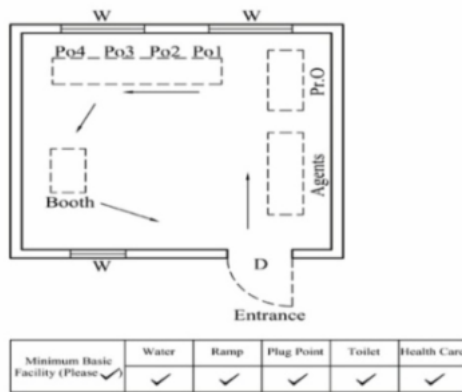

Google Map View

Polling Station Building Front View

Polling Station Front View

Cad View

Key MAP View

1 பெயர் : ஈஸ்வரி - கணவர் பெயர்: சுப்பையா - வீட்டு எண் : 1 வயது : 63 பாலினம் : பெண் Photo is available	SSI2101541	2 பெயர் : மாடத்தி - கணவர் பெயர்: சப்பாணி - வீட்டு எண் : 3 வயது : 86 பாலினம் : பெண் Photo is available	LYY2350379	3 பெயர் : பூவம்மாள் - கணவர் பெயர்: சுப்பையா - வீட்டு எண் : 4 வயது : 81 பாலினம் : பெண் Photo is available	SSI2101558
4 பெயர் : செல்வி - கணவர் பெயர்: சுப்பையா - வீட்டு எண் : 4 வயது : 50 பாலினம் : பெண் Photo is available	SSI2101566	5 பெயர் : இராஜேஸ்வரி - தந்தையின் பெயர்: சுப்பையா - வீட்டு எண் : 4 வயது : 42 பாலினம் : பெண் Photo is available	LYY2351450	6 பெயர் : பசுபதி தந்தையின் பெயர்: மாரிமுத்து வீட்டு எண் : 4-104 வயது : 27 பாலினம் : ஆண் Photo is available	SSI2527422
7 பெயர் : மதன்குமார் தந்தையின் பெயர்: மாரிமுத்து வீட்டு எண் : 4-104 வயது : 26 பாலினம் : ஆண் Photo is available	SSI2527703	8 பெயர் : முகன் தந்தையின் பெயர்: வைரசாமி வீட்டு எண் : 6/41 வயது : 25 பாலினம் : ஆண் Photo is available	SSI2261634	9 பெயர் : குலசுமுத்து கணவர் பெயர்: சத்தியமூர்த்தி வீட்டு எண் : 6\176\4 வயது : 61 பாலினம் : பெண் Photo is available	SSI2526903
10 பெயர் : சத்தியமூர்த்தி தந்தையின் பெயர்: சங்கரலிங்கம் வீட்டு எண் : 6/176/4 வயது : 75 பாலினம் : ஆண் Photo is available	SSI2526531	11 பெயர் : சாந்தி கணவர் பெயர்: மாதவமூர்த்தி வீட்டு எண் : 6/221 வயது : 58 பாலினம் : பெண் Photo is available	SSI2461614	12 பெயர் : முருகம்மாள் - கணவர் பெயர்: மாரியப்பன் - வீட்டு எண் : 7 வயது : 51 பாலினம் : பெண் Photo is available	SSI2101574
13 பெயர் : ராமு - கணவர் பெயர்: மதியழகன் - வீட்டு எண் : 7-1F வயது : 46 பாலினம் : பெண் Photo is available	SSI1251008	14 பெயர் : முருகன் - தந்தையின் பெயர்: சுப்பையா - வீட்டு எண் : 7-3 வயது : 48 பாலினம் : ஆண் Photo is available	SSI1033513	15 பெயர் : மதியழகன் - தந்தையின் பெயர்: சந்தனம் - வீட்டு எண் : 7-6 வயது : 49 பாலினம் : ஆண் Photo is available	SSI0685529
16 பெயர் : ஆர்யமாலா - தந்தையின் பெயர்: மதியழகன் - வீட்டு எண் : 7-6 வயது : 29 பாலினம் : பெண் Photo is available	SSI1195890	17 பெயர் : மாதவி ம தாயின் பெயர்: ராமு ம வீட்டு எண் : 7/6 வயது : 19 பாலினம் : பெண் Photo is available	SSI2735165	18 பெயர் : சரண்யா ம தாயின் பெயர்: ராமு ம வீட்டு எண் : 7/6 சாஸ்தான் கோவில் தெரு வயது : 19 பாலினம் : ஆண் Photo is available	SSI2732576
19 பெயர் : செல்லம்மாள் - கணவர் பெயர்: மாடசாமி - வீட்டு எண் : 7-7 வயது : 71 பாலினம் : பெண் Photo is available	SSI0457549	20 பெயர் : காசிராஜா - தந்தையின் பெயர்: மாடசாமி - வீட்டு எண் : 7-7 வயது : 42 பாலினம் : ஆண் Photo is available	SSI0457515	21 பெயர் : செல்வி - கணவர் பெயர்: காசிராஜா - வீட்டு எண் : 7-7 வயது : 37 பாலினம் : பெண் Photo is available	SSI0457523
22 பெயர் : ராமலட்சுமி கணவர் பெயர்: அருமைக்கனி வீட்டு எண் : 7/7 வயது : 35 பாலினம் : பெண் Photo is available	SSI2353837	23 பெயர் : சுடலைக்குமார் - தந்தையின் பெயர்: மாடசாமி - வீட்டு எண் : 7-8 வயது : 45 பாலினம் : ஆண் Photo is available	SSI0457499	24 பெயர் : கனகம்மாள் - கணவர் பெயர்: சுடலைக்குமார் - வீட்டு எண் : 7-8 வயது : 37 பாலினம் : பெண் Photo is available	SSI0457507
25 பெயர் : முத்துழகி - தந்தையின் பெயர்: மகேஷ் கண்ணன் - வீட்டு எண் : 7-9 வயது : 31 பாலினம் : பெண் Photo is available	SSI1195858	26 பெயர் : லீலாவதி கணவர் பெயர்: முத்து குமார் வீட்டு எண் : 7/11 வயது : 31 பாலினம் : பெண் Photo is available	SSI2446201	27 பெயர் : மஞ்சு பிரியா கணவர் பெயர்: பசுபதி பாண்டியன் வீட்டு எண் : 7/12 வயது : 26 பாலினம் : பெண் Photo is available	SSI2446052
28 பெயர் : செல்வி - கணவர் பெயர்: சிங்கராஜா - வீட்டு எண் : 7-13 வயது : 40 பாலினம் : பெண் Photo is available	SSI0685503	29 பெயர் : மகாராஜா தந்தையின் பெயர்: மாரியப்பன் வீட்டு எண் : 7-15 வயது : 26 பாலினம் : ஆண் Photo is available	SSI1419928	30 பெயர் : பாண்டிதூரை தந்தையின் பெயர்: பாண்டியன் வீட்டு எண் : 7/15 (1) வயது : 43 பாலினம் : ஆண் Photo is available	SSI2332435