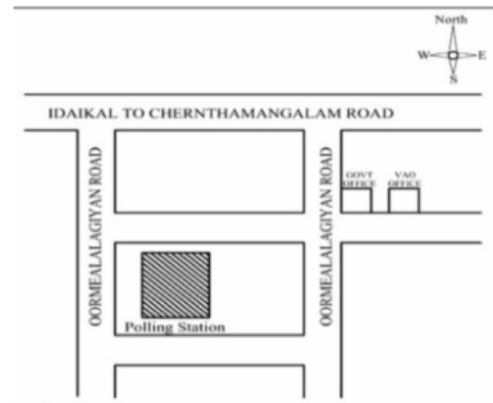

Key MAP View