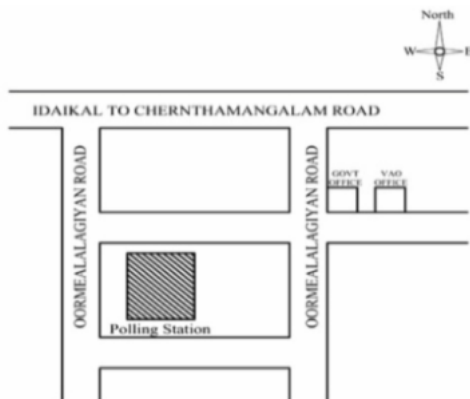

Google Map View

Polling Station Building Front View

Polling Station Front View

Cad View

Key MAP View

சட்டமன்றத் தொகுதியின் எண் மற்றும் பெயர் : 221-கடையநல்லூர் பாகம் எண் : 356  
பிரிவு எண் மற்றும் பெயர் 1-ஊர்மேலழகியான்(வ.கி),ஊர்மேலழகியான்(ஊ),ஊர்மேலழகியான்,வார்டு எண் 1 3 காந்தி வீதி