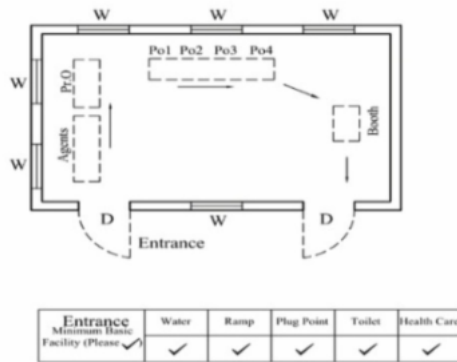

Google Map View

Polling Station Building Front View

Polling Station Front View

Cad View

Key MAP View

1 பெயர் : துரைப்பாண்டிநாடார் - தந்தையின் பெயர்: சாமிநாடார் - வீட்டு எண் : 1 வயது : 79 பாலினம் : ஆண் Photo is available	SS12146298	2 பெயர் : சக்திவேல் - தந்தையின் பெயர்: துரைபாண்டி - வீட்டு எண் : 1 வயது : 48 பாலினம் : ஆண் Photo is available	LYY1954270	# 3 பெயர் : ரமேஷ் - தந்தையின் பெயர்: துரைபாண்டி - வீட்டு எண் : 1 வயது : 46 பாலினம் : ஆண் Photo is available	LYY1138809
4 பெயர் : பிரீத்தி - கணவர் பெயர்: சாமி - வீட்டு எண் : 1-5-1 வயது : 42 பாலினம் : பெண் Photo is available	SS10782847	5 பெயர் : சுபகார்திகா தாயின் பெயர்: குமுலி வீட்டு எண் : 1-5-1 வயது : 24 பாலினம் : பெண் Photo is available	SS12393015	6 பெயர் : ஐஸ்வர்யா சா தந்தையின் பெயர்: சாமி வீட்டு எண் : 1-5-1 வயது : 21 பாலினம் : பெண் Photo is available	SS12533651
7 பெயர் : முப்புடாதி ராஜா - தந்தையின் பெயர்: கோவிந்தன் - வீட்டு எண் : 1-6-4 வயது : 45 பாலினம் : ஆண் Photo is available	SS11163674	8 பெயர் : பழனிச்சாமி தந்தையின் பெயர்: ராமையா வீட்டு எண் : 1-6-6 வயது : 39 பாலினம் : ஆண் Photo is available	SS10307702	9 பெயர் : சிவகுமார் - தந்தையின் பெயர்: இராமையா - வீட்டு எண் : 1-6-6 வயது : 37 பாலினம் : ஆண் Photo is available	SS10160028
10 பெயர் : மாரிச்செல்வம் - தந்தையின் பெயர்: செண்பகராஜ் - வீட்டு எண் : 1-6-6 வயது : 34 பாலினம் : ஆண் Photo is available	SS10782672	11 பெயர் : சரஸ்வதி - கணவர் பெயர்: பழனிச்சாமி - வீட்டு எண் : 1-6-6 வயது : 32 பாலினம் : பெண் Photo is available	SS11036086	12 பெயர் : சித்ரா தேவி - கணவர் பெயர்: மாரிமுத்து - வீட்டு எண் : 1-6-7 வயது : 39 பாலினம் : பெண் Photo is available	SS10782706
13 பெயர் : வாசுகி - கணவர் பெயர்: பாலசுப்பிரமணியன் - வீட்டு எண் : 1-6-9 வயது : 53 பாலினம் : பெண் Photo is available	SS11036029	14 பெயர் : செண்பகவல்லி - தந்தையின் பெயர்: பாலசுப்பிரமணியன் - வீட்டு எண் : 1-6-9 வயது : 30 பாலினம் : பெண் Photo is available	SS11036011	15 பெயர் : மகாராஜா தந்தையின் பெயர்: ராமராஜ் வீட்டு எண் : 1-6-9 வயது : 25 பாலினம் : ஆண் Photo is available	SS11447812
16 பெயர் : ஆறுமுகச்சாமி - தந்தையின் பெயர்: சுப்பையா - வீட்டு எண் : 1-6-11 வயது : 43 பாலினம் : ஆண் Photo is available	SS11278720	17 பெயர் : சரஸ்வதி - கணவர் பெயர்: சுரேஷ்குமார் - வீட்டு எண் : 1-6-12 வயது : 37 பாலினம் : பெண் Photo is available	SS11036318	18 பெயர் : பரமேசுவரி - கணவர் பெயர்: மாரிமுத்து - வீட்டு எண் : 1-6-13 வயது : 35 பாலினம் : பெண் Photo is available	SS11036078
19 பெயர் : சகுந்தலா - கணவர் பெயர்: முருகன் - வீட்டு எண் : 1-6-13 வயது : 33 பாலினம் : பெண் Photo is available	SS11036284	20 பெயர் : அருள்வசந்தி - தந்தையின் பெயர்: சுந்தரம் - வீட்டு எண் : 1-6-13 நாடார் தெரு வயது : 34 பாலினம் : பெண் Photo is available	NEW0454058	21 பெயர் : பொன்னம்மாள் - கணவர் பெயர்: பரமசிவ நாடார் - வீட்டு எண் : 1-6-16 வயது : 71 பாலினம் : பெண் Photo is available	SS11036227
22 பெயர் : மீனாட்சி சுந்தரம் - தந்தையின் பெயர்: பரமசிவன் - வீட்டு எண் : 1-6-16 வயது : 41 பாலினம் : ஆண் Photo is available	SS10307694	23 பெயர் : இளவரசி - கணவர் பெயர்: சுடலைமுத்து - வீட்டு எண் : 1-6-16 வயது : 34 பாலினம் : பெண் Photo is available	SS11035773	24 பெயர் : சத்தியா - கணவர் பெயர்: மாரியப்பன்நாடார் - வீட்டு எண் : 1-6-18 வயது : 41 பாலினம் : பெண் Photo is available	SS10270975
25 பெயர் : ஜீவா - கணவர் பெயர்: ராஜகோபால் - வீட்டு எண் : 1-6-19 வயது : 59 பாலினம் : பெண் Photo is available	SS12146306	26 பெயர் : ஜீவா - கணவர் பெயர்: இராஜகோபால் நாடார் வீட்டு எண் : 1-6-19 வயது : 50 பாலினம் : பெண் Photo is available	SS11089291	27 பெயர் : பியூலா சசி - தந்தையின் பெயர்: ராஜகோபால் - வீட்டு எண் : 1-6-19 வயது : 34 பாலினம் : பெண் Photo is available	SS10782904
28 பெயர் : அசோக் சாமுவேல் - தந்தையின் பெயர்: செல்வராஜ் - வீட்டு எண் : 1-6-20 வயது : 28 பாலினம் : ஆண் Photo is available	SS11251800	29 பெயர் : நாராயணன் - தந்தையின் பெயர்: இராஜேந்திரன் - வீட்டு எண் : 1-6-22 வயது : 33 பாலினம் : ஆண் Photo is available	SS10783035	30 பெயர் : அருள் அருணாச்சலம் - தந்தையின் பெயர்: இராஜேந்திரன் - வீட்டு எண் : 1-6-22 வயது : 32 பாலினம் : ஆண் Photo is available	SS10783142