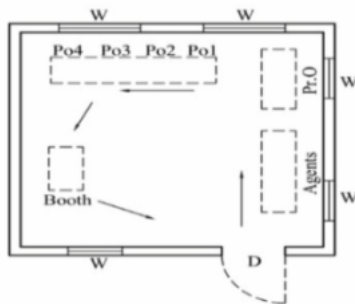

Nazri Naksha

Google Map View

Polling Station Building Front View

Polling Station Front View

Cad View

Entrance	Water	Ramp	Plug Point	Toilet	Health Care
Minimum Basic Facility (Please)	✓	✓	✓	✓	✓

Key MAP View

1 பெயர் : பாலையா தேவர் - தந்தையின் பெயர்: பாலையா தேவர் - வீட்டு எண் : 1 வயது : 65 பாலினம் : ஆண் Photo is available	SS12148708	2 பெயர் : ஐயப்பன் - தந்தையின் பெயர்: சீதாராமமுதலியார் - வீட்டு எண் : 1 வயது : 65 பாலினம் : ஆண் Photo is available	LYY1089358	3 பெயர் : லீலா கணவர் பெயர்: பாலையாத் தேவர் - வீட்டு எண் : 1 வயது : 58 பாலினம் : பெண் Photo is available	SS12148716
4 பெயர் : அழகம்மாள் - கணவர் பெயர்: ஐயப்பன் - வீட்டு எண் : 1 வயது : 56 பாலினம் : பெண் Photo is available	SS12148724	5 பெயர் : முப்பிடாதி - கணவர் பெயர்: முப்புடாதி - வீட்டு எண் : 1 வயது : 30 பாலினம் : பெண் Photo is available	SS11251966	6 பெயர் : சுரேஷ்குமார் - தந்தையின் பெயர்: பாலராஜ் - வீட்டு எண் : 1/6/124 வயது : 39 பாலினம் : ஆண் Photo is available	SS10904714
7 பெயர் : இசக்கியம்மாள் மா தந்தையின் பெயர்: மாரியப்பன் சு வீட்டு எண் : 1/7/124 வயது : 21 பாலினம் : பெண் Photo is available	SS12671428	8 பெயர் : மணிகண்டன் - தந்தையின் பெயர்: பட்டன் - வீட்டு எண் : 2-1-20 வயது : 33 பாலினம் : ஆண் Photo is available	SS10905117	9 பெயர் : முத்து செல்வி தந்தையின் பெயர்: வேல்ராஜ் வீட்டு எண் : 2-1-49 வயது : 24 பாலினம் : பெண் Photo is available	SS12315380
10 பெயர் : தங்கராஜ் - தந்தையின் பெயர்: சண்முகையா - வீட்டு எண் : 2-2-35 வயது : 37 பாலினம் : ஆண் Photo is available	SS10553271	11 பெயர் : முத்து லெட்சுமி - தந்தையின் பெயர்: தங்கராஜ் - வீட்டு எண் : 2-2-35 வயது : 29 பாலினம் : பெண் Photo is available	SS11276328	12 பெயர் : பண்டாரசாமி - தந்தையின் பெயர்: பாலையா - வீட்டு எண் : 2-2-47 வயது : 52 பாலினம் : ஆண் Photo is available	SS10595249
13 பெயர் : சரஸ்வதி - கணவர் பெயர்: பாலையா - வீட்டு எண் : 2-2-49 வயது : 71 பாலினம் : பெண் Photo is available	SS10595231	14 பெயர் : ரா பார்வதி கணவர் பெயர்: ராமையாசெட்டியார் - வீட்டு எண் : 2/3/2 வயது : 56 பாலினம் : பெண் Photo is available	SS12148898	15 பெயர் : கரடிமுத்து - தந்தையின் பெயர்: அய்யப்பன் - வீட்டு எண் : 2-3-2 வயது : 33 பாலினம் : ஆண் Photo is available	SS10904524
16 பெயர் : மாரியப்பன் - தந்தையின் பெயர்: ஆறுமுகம் - வீட்டு எண் : 2-3-5 வயது : 46 பாலினம் : ஆண் Photo is available	SS10783373	17 பெயர் : முகேஷ் மா தந்தையின் பெயர்: மாரியப்பன் ஆ வீட்டு எண் : 2-3-5 வயது : 19 பாலினம் : ஆண் Photo is available	SS12767721	18 பெயர் : சுரேஷ் - தந்தையின் பெயர்: சுப்பையா செட்டியார் - வீட்டு எண் : 2-3-10 வயது : 35 பாலினம் : ஆண் Photo is available	SS10459669
19 பெயர் : மாரியப்பன் - தந்தையின் பெயர்: சுப்பையா செட்டியார் - வீட்டு எண் : 2-3-10 வயது : 34 பாலினம் : ஆண் Photo is available	SS10459677	20 பெயர் : செல்வி தந்தையின் பெயர்: சங்கிலி வீட்டு எண் : 2-3-10 வயது : 26 பாலினம் : பெண் Photo is available	SS11434810	21 பெயர் : புணமாலை - தந்தையின் பெயர்: சங்கிலி பூதத்தான் வீட்டு எண் : 2-3-13 வயது : 32 பாலினம் : ஆண் Photo is available	SS10783829
22 பெயர் : பாலமுருகன் - தந்தையின் பெயர்: மாரியப்பன் - வீட்டு எண் : 2-3-14 வயது : 38 பாலினம் : ஆண் Photo is available	SS10553248	23 பெயர் : சுப்புலட்சுமி - தந்தையின் பெயர்: மாரியப்பன் - வீட்டு எண் : 2/3/14,தெற்கு பிள்ளையார் கோவில் தெரு வயது : 30 பாலினம் : பெண் Photo is available	SS11036946	24 பெயர் : முப்புடாதி - கணவர் பெயர்: வெங்கடேஷ் - வீட்டு எண் : 2-3-16 வயது : 37 பாலினம் : பெண் Photo is available	SS11252022
25 பெயர் : மாடசாமி - தந்தையின் பெயர்: சுடலை - வீட்டு எண் : 2-3-17 வயது : 36 பாலினம் : ஆண் Photo is available	SS10459685	26 பெயர் : பட்டமுத்து - தந்தையின் பெயர்: ஆறுமுகம் - வீட்டு எண் : 2-3-18 வயது : 33 பாலினம் : ஆண் Photo is available	SS10647255	27 பெயர் : மாரிமுத்து சு சுப்பையா தந்தையின் பெயர்: சுப்பையா வீட்டு எண் : 2/3/19 வயது : 32 பாலினம் : ஆண் Photo is available	SS12315281
28 பெயர் : முப்புடாதி சு சுப்பையா தந்தையின் பெயர்: சுப்பையா வீட்டு எண் : 2/3/19 வயது : 29 பாலினம் : ஆண் Photo is available	SS12315315	# 29 பெயர் : சுடலைமுத்து - தந்தையின் பெயர்: பாலையா தேவர் - வீட்டு எண் : 2-3-21 வயது : 35 பாலினம் : ஆண் Photo is available	SS10783852	30 பெயர் : இசக்கிதுரை - தந்தையின் பெயர்: பாலையாத் தேவர் - வீட்டு எண் : 2/3/21 வயது : 33 பாலினம் : ஆண் Photo is available	SS11036763