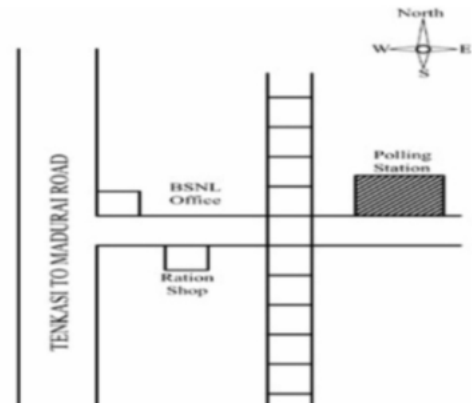

Nazri Naksha

Google Map View

Polling Station Building Front View

Polling Station Front View

Cad View

Entrance	Water	Ramp	Plug Point	Toilet	Health Care
Minimum Basic Facility (Please)	✓	✓	✓	✓	✓

Key MAP View

1 பெயர் : பாலையா தேவர் - தந்தையின் பெயர்: பாலையா தேவர் - வீட்டு எண் : 1 வயது : 65 பாலினம் : ஆண் Photo is available	SS12148708	2 பெயர் : ஐயப்பன் - தந்தையின் பெயர்: சீதாராமமுதலியார் - வீட்டு எண் : 1 வயது : 65 பாலினம் : ஆண் Photo is available	LYY1089358	3 பெயர் : லீலா கணவர் பெயர்: பாலையாத் தேவர் - வீட்டு எண் : 1 வயது : 58 பாலினம் : பெண் Photo is available	SS12148716
4 பெயர் : அழகம்மாள் - கணவர் பெயர்: ஐயப்பன் - வீட்டு எண் : 1 வயது : 56 பாலினம் : பெண் Photo is available	SS12148724	5 பெயர் : முப்பிடாதி - கணவர் பெயர்: முப்புடாதி - வீட்டு எண் : 1 வயது : 30 பாலினம் : பெண் Photo is available	SS11251966	6 பெயர் : சுரேஷ்குமார் - தந்தையின் பெயர்: பாலராஜ் - வீட்டு எண் : 1/6/124 வயது : 39 பாலினம் : ஆண் Photo is available	SS10904714
7 பெயர் : இசக்கியம்மாள் மா தந்தையின் பெயர்: மாரியப்பன் சு வீட்டு எண் : 1/7/124 வயது : 21 பாலினம் : பெண் Photo is available	SS12671428	8 பெயர் : மணிகண்டன் - தந்தையின் பெயர்: பட்டன் - வீட்டு எண் : 2-1-20 வயது : 33 பாலினம் : ஆண் Photo is available	SS10905117	9 பெயர் : முத்து செல்வி தந்தையின் பெயர்: வேல்ராஜ் வீட்டு எண் : 2-1-49 வயது : 24 பாலினம் : பெண் Photo is available	SS12315380
10 பெயர் : தங்கராஜ் - தந்தையின் பெயர்: சண்முகையா - வீட்டு எண் : 2-2-35 வயது : 37 பாலினம் : ஆண் Photo is available	SS10553271	11 பெயர் : முத்து லெட்சுமி - தந்தையின் பெயர்: தங்கராஜ் - வீட்டு எண் : 2-2-35 வயது : 29 பாலினம் : பெண் Photo is available	SS11276328	12 பெயர் : பண்டாரசாமி - தந்தையின் பெயர்: பாலையா - வீட்டு எண் : 2-2-47 வயது : 52 பாலினம் : ஆண் Photo is available	SS10595249
13 பெயர் : சரஸ்வதி - கணவர் பெயர்: பாலையா - வீட்டு எண் : 2-2-49 வயது : 71 பாலினம் : பெண் Photo is available	SS10595231	14 பெயர் : ரா பார்வதி கணவர் பெயர்: ராமையாசெட்டியார் - வீட்டு எண் : 2/3/2 வயது : 56 பாலினம் : பெண் Photo is available	SS12148898	15 பெயர் : கரடிமுத்து - தந்தையின் பெயர்: அய்யப்பன் - வீட்டு எண் : 2-3-2 வயது : 33 பாலினம் : ஆண் Photo is available	SS10904524
16 பெயர் : மாரியப்பன் - தந்தையின் பெயர்: ஆறுமுகம் - வீட்டு எண் : 2-3-5 வயது : 46 பாலினம் : ஆண் Photo is available	SS10783373	17 பெயர் : முகேஷ் மா தந்தையின் பெயர்: மாரியப்பன் ஆ வீட்டு எண் : 2-3-5 வயது : 19 பாலினம் : ஆண் Photo is available	SS12767721	18 பெயர் : சுரேஷ் - தந்தையின் பெயர்: சுப்பையா செட்டியார் - வீட்டு எண் : 2-3-10 வயது : 35 பாலினம் : ஆண் Photo is available	SS10459669
19 பெயர் : மாரியப்பன் - தந்தையின் பெயர்: சுப்பையா செட்டியார் - வீட்டு எண் : 2-3-10 வயது : 34 பாலினம் : ஆண் Photo is available	SS10459677	20 பெயர் : செல்வி தந்தையின் பெயர்: சங்கிலி வீட்டு எண் : 2-3-10 வயது : 26 பாலினம் : பெண் Photo is available	SS11434810	21 பெயர் : புணமாலை - தந்தையின் பெயர்: சங்கிலி பூதத்தான் வீட்டு எண் : 2-3-13 வயது : 32 பாலினம் : ஆண் Photo is available	SS10783829
22 பெயர் : பாலமுருகன் - தந்தையின் பெயர்: மாரியப்பன் - வீட்டு எண் : 2-3-14 வயது : 38 பாலினம் : ஆண் Photo is available	SS10553248	23 பெயர் : சுப்புலட்சுமி - தந்தையின் பெயர்: மாரியப்பன் - வீட்டு எண் : 2/3/14,தெற்கு பிள்ளையார் கோவில் தெரு வயது : 30 பாலினம் : பெண் Photo is available	SS11036946	24 பெயர் : முப்புடாதி - கணவர் பெயர்: வெங்கடேஷ் - வீட்டு எண் : 2-3-16 வயது : 37 பாலினம் : பெண் Photo is available	SS11252022
25 பெயர் : மாடசாமி - தந்தையின் பெயர்: சுடலை - வீட்டு எண் : 2-3-17 வயது : 36 பாலினம் : ஆண் Photo is available	SS10459685	26 பெயர் : பட்டமுத்து - தந்தையின் பெயர்: ஆறுமுகம் - வீட்டு எண் : 2-3-18 வயது : 33 பாலினம் : ஆண் Photo is available	SS10647255	27 பெயர் : மாரிமுத்து சு சுப்பையா தந்தையின் பெயர்: சுப்பையா வீட்டு எண் : 2/3/19 வயது : 32 பாலினம் : ஆண் Photo is available	SS12315281
28 பெயர் : முப்புடாதி சு சுப்பையா தந்தையின் பெயர்: சுப்பையா வீட்டு எண் : 2/3/19 வயது : 29 பாலினம் : ஆண் Photo is available	SS12315315	# 29 பெயர் : சுடலைமுத்து - தந்தையின் பெயர்: பாலையா தேவர் - வீட்டு எண் : 2-3-21 வயது : 35 பாலினம் : ஆண் Photo is available	SS10783852	30 பெயர் : இசக்கிதுரை - தந்தையின் பெயர்: பாலையாத் தேவர் - வீட்டு எண் : 2/3/21 வயது : 33 பாலினம் : ஆண் Photo is available	SS11036763