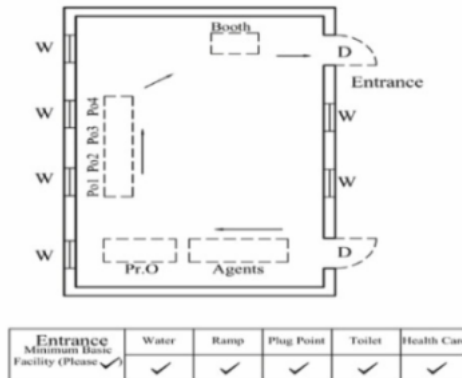

கையொப்பம்

Nazri Naksha

Polling Station Building Front View

Google Map View

Polling Station Front View

Cad View

Key MAP View

| | | | | | |
|---|------------|---|------------|--|------------|
| 1 பெயர் : பேச்சியம்மாள் - கணவர் பெயர்: சங்கர் - வீட்டு எண் : 1 வயது : 33 பாலினம் : பெண் Photo is available | SS10683680 | 2 பெயர் : மாரிச்செல்வி கணவர் பெயர்: இசக்கிமுத்து வீட்டு எண் : 2-4-83 வயது : 31 பாலினம் : பெண் Photo is available | SS12488161 | 3 பெயர் : சுவாமிநாதன் - தந்தையின் பெயர்: குழந்தைவேல் - வீட்டு எண் : 3-4-19 வயது : 38 பாலினம் : ஆண் Photo is available | SS10161893 |
| 4 பெயர் : தங்கராஜ் தந்தையின் பெயர்: இசக்கி வீட்டு எண் : 3-4-46 வயது : 21 பாலினம் : ஆண் Photo is available | SS12533933 | 5 பெயர் : தங்கையா தந்தையின் பெயர்: வேல்கோனார் வீட்டு எண் : 4-3-62 வயது : 67 பாலினம் : ஆண் Photo is available | SS12260545 | 6 பெயர் : சுப்புலட்சுமி கணவர் பெயர்: தங்கையா வீட்டு எண் : 4-3-62 வயது : 64 பாலினம் : பெண் Photo is available | SS12260511 |
| 7 பெயர் : வள்ளியம்மாள் - கணவர் பெயர்: இசக்கிமுத்து - வீட்டு எண் : 4-4-18 வயது : 54 பாலினம் : பெண் Photo is available | SS10162032 | 8 பெயர் : பேச்சியம்மாள் - கணவர் பெயர்: அய்யனார் - வீட்டு எண் : 4-4-32 வயது : 44 பாலினம் : பெண் Photo is available | SS11294735 | 9 பெயர் : சரவணன் - தந்தையின் பெயர்: உத்தண்டம்பிள்ளை - வீட்டு எண் : 4-5-8 வயது : 42 பாலினம் : ஆண் Photo is available | SS10162016 |
| 10 பெயர் : தங்கமாரி தந்தையின் பெயர்: மாரியப்பன் வீட்டு எண் : 4-5-10 வயது : 42 பாலினம் : ஆண் Photo is available | SS12681328 | 11 பெயர் : இசக்கியம்மாள் தந்தையின் பெயர்: சுப்ரமணியன் வீட்டு எண் : 4-5-12 வயது : 28 பாலினம் : பெண் Photo is available | SS12313427 | 12 பெயர் : ரேணுமதன் தந்தையின் பெயர்: தர்மராஜ் வீட்டு எண் : 4-5-12/10 வயது : 21 பாலினம் : ஆண் Photo is available | SS12620177 |
| 13 பெயர் : பிரியதர்ஷன் தந்தையின் பெயர்: சிவா சங்கரன் வீட்டு எண் : 4-5-16 வயது : 22 பாலினம் : ஆண் Photo is available | SS12466522 | 14 பெயர் : முத்துமாரி கணவர் பெயர்: மணிகண்டன் வீட்டு எண் : 4/5/17ஏ வயது : 34 பாலினம் : பெண் Photo is available | SS12364859 | 15 பெயர் : சிவகுமார் தந்தையின் பெயர்: மாரியப்பன் வீட்டு எண் : 4-5-20 வயது : 25 பாலினம் : ஆண் Photo is available | SS12314334 |
| 16 பெயர் : வேலம்மாள் - கணவர் பெயர்: இசக்கி - வீட்டு எண் : 4-5-22 வயது : 39 பாலினம் : பெண் Photo is available | SS10595470 | 17 பெயர் : மாலையம்மாள் - கணவர் பெயர்: குமார் - வீட்டு எண் : 4-5-23 வயது : 33 பாலினம் : பெண் Photo is available | SS11164169 | 18 பெயர் : சுப்புலட்சுமி ஆ தந்தையின் பெயர்: ஆதிலுலம் வீட்டு எண் : 4-5-25 வயது : 21 பாலினம் : பெண் Photo is available | SS12533842 |
| 19 பெயர் : சரண்யா - கணவர் பெயர்: முப்புடாதி - வீட்டு எண் : 4-5-32 வயது : 37 பாலினம் : பெண் Photo is available | SS10784637 | 20 பெயர் : சிவக்குமார் - தந்தையின் பெயர்: சேவுகப்பெருமாள் - வீட்டு எண் : 4-5-33 வயது : 33 பாலினம் : ஆண் Photo is available | SS10784447 | 21 பெயர் : செல்வி - கணவர் பெயர்: பொன்சங்கர்நாராயணன் வீட்டு எண் : 4-5-34 வயது : 36 பாலினம் : பெண் Photo is available | SS10460212 |
| 22 பெயர் : அன்னலெட்சுமி கணவர் பெயர்: அழகு சட்ட நாதன் வீட்டு எண் : 4-5-36 வயது : 32 பாலினம் : பெண் Photo is available | SS12479863 | 23 பெயர் : கெங்கா தேவி தந்தையின் பெயர்: கணேசன் வீட்டு எண் : 4-5-49/43 வயது : 25 பாலினம் : பெண் Photo is available | SS12466241 | 24 பெயர் : நாகராஜன் தந்தையின் பெயர்: முத்து குமார் வீட்டு எண் : 4-5-56 வயது : 26 பாலினம் : ஆண் Photo is available | SS11377258 |
| 25 பெயர் : கெங்கை மணி தந்தையின் பெயர்: முத்துகுமார் வீட்டு எண் : 4/5/56 வயது : 23 பாலினம் : ஆண் Photo is available | SS12314359 | 26 பெயர் : முத்துக்குமார் - தந்தையின் பெயர்: வேலுத்தேவர் - வீட்டு எண் : 4-5-57 வயது : 56 பாலினம் : ஆண் Photo is available | SS10460220 | S 27 பெயர் : காவ்யா தந்தையின் பெயர்: மாட்சாமி வீட்டு எண் : 4-5-59 வயது : 25 பாலினம் : பெண் Photo is available | SS12445385 |
| 28 பெயர் : கிருஷ்ணவேணி தந்தையின் பெயர்: கிருஷ்ணசாமி வீட்டு எண் : 4-5-61 வயது : 23 பாலினம் : பெண் Photo is available | SS12466308 | 29 பெயர் : சுப்ரவேதி தந்தையின் பெயர்: சங்கரநாராயணன் வீட்டு எண் : 4/6/11 வயது : 24 பாலினம் : பெண் Photo is available | SS12364834 | 30 பெயர் : கல்யாணகுமார் ச தந்தையின் பெயர்: சங்கரநாராயணன் வீட்டு எண் : 4-6-11 வயது : 22 பாலினம் : ஆண் Photo is available | SS12493906 |