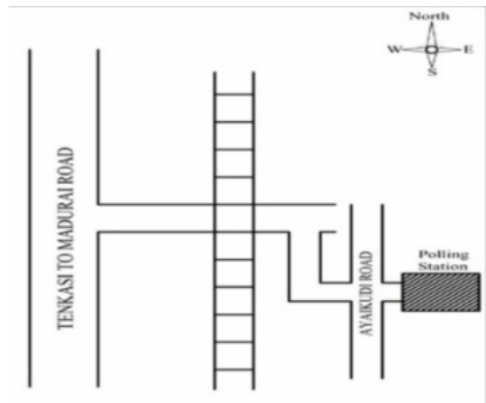

கையொப்பம்

Nazri Naksha

Polling Station Building Front View

Google Map View

Polling Station Front View

Cad View

Key MAP View

| | | | | | |
|---|------------|---|------------|--|------------|
| 1 பெயர் : பேச்சியம்மாள் - கணவர் பெயர்: சங்கர் - வீட்டு எண் : 1 வயது : 33 பாலினம் : பெண் Photo is available | SS10683680 | 2 பெயர் : மாரிச்செல்வி கணவர் பெயர்: இசக்கிமுத்து வீட்டு எண் : 2-4-83 வயது : 31 பாலினம் : பெண் Photo is available | SS12488161 | 3 பெயர் : சுவாமிநாதன் - தந்தையின் பெயர்: குழந்தைவேல் - வீட்டு எண் : 3-4-19 வயது : 38 பாலினம் : ஆண் Photo is available | SS10161893 |
| 4 பெயர் : தங்கராஜ் தந்தையின் பெயர்: இசக்கி வீட்டு எண் : 3-4-46 வயது : 21 பாலினம் : ஆண் Photo is available | SS12533933 | 5 பெயர் : தங்கையா தந்தையின் பெயர்: வேல்கோனார் வீட்டு எண் : 4-3-62 வயது : 67 பாலினம் : ஆண் Photo is available | SS12260545 | 6 பெயர் : சுப்புலட்சுமி கணவர் பெயர்: தங்கையா வீட்டு எண் : 4-3-62 வயது : 64 பாலினம் : பெண் Photo is available | SS12260511 |
| 7 பெயர் : வள்ளியம்மாள் - கணவர் பெயர்: இசக்கிமுத்து - வீட்டு எண் : 4-4-18 வயது : 54 பாலினம் : பெண் Photo is available | SS10162032 | 8 பெயர் : பேச்சியம்மாள் - கணவர் பெயர்: அய்யனார் - வீட்டு எண் : 4-4-32 வயது : 44 பாலினம் : பெண் Photo is available | SS11294735 | 9 பெயர் : சரவணன் - தந்தையின் பெயர்: உத்தண்டம்பிள்ளை - வீட்டு எண் : 4-5-8 வயது : 42 பாலினம் : ஆண் Photo is available | SS10162016 |
| 10 பெயர் : தங்கமாரி தந்தையின் பெயர்: மாரியப்பன் வீட்டு எண் : 4-5-10 வயது : 42 பாலினம் : ஆண் Photo is available | SS12681328 | 11 பெயர் : இசக்கியம்மாள் தந்தையின் பெயர்: சுப்ரமணியன் வீட்டு எண் : 4-5-12 வயது : 28 பாலினம் : பெண் Photo is available | SS12313427 | 12 பெயர் : ரேணுமதன் தந்தையின் பெயர்: தர்மராஜ் வீட்டு எண் : 4-5-12/10 வயது : 21 பாலினம் : ஆண் Photo is available | SS12620177 |
| 13 பெயர் : பிரியதர்ஷன் தந்தையின் பெயர்: சிவா சங்கரன் வீட்டு எண் : 4-5-16 வயது : 22 பாலினம் : ஆண் Photo is available | SS12466522 | 14 பெயர் : முத்துமாரி கணவர் பெயர்: மணிகண்டன் வீட்டு எண் : 4/5/17ஏ வயது : 34 பாலினம் : பெண் Photo is available | SS12364859 | 15 பெயர் : சிவகுமார் தந்தையின் பெயர்: மாரியப்பன் வீட்டு எண் : 4-5-20 வயது : 25 பாலினம் : ஆண் Photo is available | SS12314334 |
| 16 பெயர் : வேலம்மாள் - கணவர் பெயர்: இசக்கி - வீட்டு எண் : 4-5-22 வயது : 39 பாலினம் : பெண் Photo is available | SS10595470 | 17 பெயர் : மாலையம்மாள் - கணவர் பெயர்: குமார் - வீட்டு எண் : 4-5-23 வயது : 33 பாலினம் : பெண் Photo is available | SS11164169 | 18 பெயர் : சுப்புலட்சுமி ஆ தந்தையின் பெயர்: ஆதிலுலம் வீட்டு எண் : 4-5-25 வயது : 21 பாலினம் : பெண் Photo is available | SS12533842 |
| 19 பெயர் : சரண்யா - கணவர் பெயர்: முப்புடாதி - வீட்டு எண் : 4-5-32 வயது : 37 பாலினம் : பெண் Photo is available | SS10784637 | 20 பெயர் : சிவக்குமார் - தந்தையின் பெயர்: சேவுகப்பெருமாள் - வீட்டு எண் : 4-5-33 வயது : 33 பாலினம் : ஆண் Photo is available | SS10784447 | 21 பெயர் : செல்வி - கணவர் பெயர்: பொன்சங்கர்நாராயணன் வீட்டு எண் : 4-5-34 வயது : 36 பாலினம் : பெண் Photo is available | SS10460212 |
| 22 பெயர் : அன்னலெட்சுமி கணவர் பெயர்: அழகு சட்ட நாதன் வீட்டு எண் : 4-5-36 வயது : 32 பாலினம் : பெண் Photo is available | SS12479863 | 23 பெயர் : கெங்கா தேவி தந்தையின் பெயர்: கணேசன் வீட்டு எண் : 4-5-49/43 வயது : 25 பாலினம் : பெண் Photo is available | SS12466241 | 24 பெயர் : நாகராஜன் தந்தையின் பெயர்: முத்து குமார் வீட்டு எண் : 4-5-56 வயது : 26 பாலினம் : ஆண் Photo is available | SS11377258 |
| 25 பெயர் : கெங்கை மணி தந்தையின் பெயர்: முத்துகுமார் வீட்டு எண் : 4/5/56 வயது : 23 பாலினம் : ஆண் Photo is available | SS12314359 | 26 பெயர் : முத்துக்குமார் - தந்தையின் பெயர்: வேலுத்தேவர் - வீட்டு எண் : 4-5-57 வயது : 56 பாலினம் : ஆண் Photo is available | SS10460220 | S 27 பெயர் : காவ்யா தந்தையின் பெயர்: மாட்சாமி வீட்டு எண் : 4-5-59 வயது : 25 பாலினம் : பெண் Photo is available | SS12445385 |
| 28 பெயர் : கிருஷ்ணவேணி தந்தையின் பெயர்: கிருஷ்ணசாமி வீட்டு எண் : 4-5-61 வயது : 23 பாலினம் : பெண் Photo is available | SS12466308 | 29 பெயர் : சுப்ரவேதி தந்தையின் பெயர்: சங்கரநாராயணன் வீட்டு எண் : 4/6/11 வயது : 24 பாலினம் : பெண் Photo is available | SS12364834 | 30 பெயர் : கல்யாணகுமார் ச தந்தையின் பெயர்: சங்கரநாராயணன் வீட்டு எண் : 4-6-11 வயது : 22 பாலினம் : ஆண் Photo is available | SS12493906 |